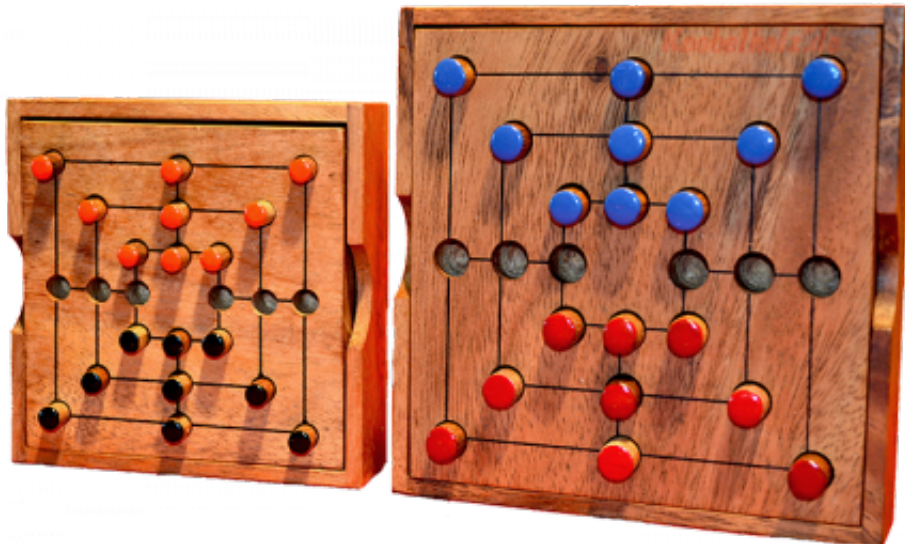

## Mühle Spiel large Strategie

**Knobelholz.de**

Mühle Strategie small in einer Holzbox, strategisches Spiel für 2 mit den Maßen 10 x10 x 3 cm , samanea wooden game

## Knobelholz.de

Mühlespiel in größerer Holzbox. Bringe drei Deiner Farbe in eine Reihe....um eine Mühle zu erhalten...  
Preis: € 29,90

1-2 months

[Fai una domanda su questo prodotto](#)

Produttore [Knobelholz.de](http://Knobelholz.de)