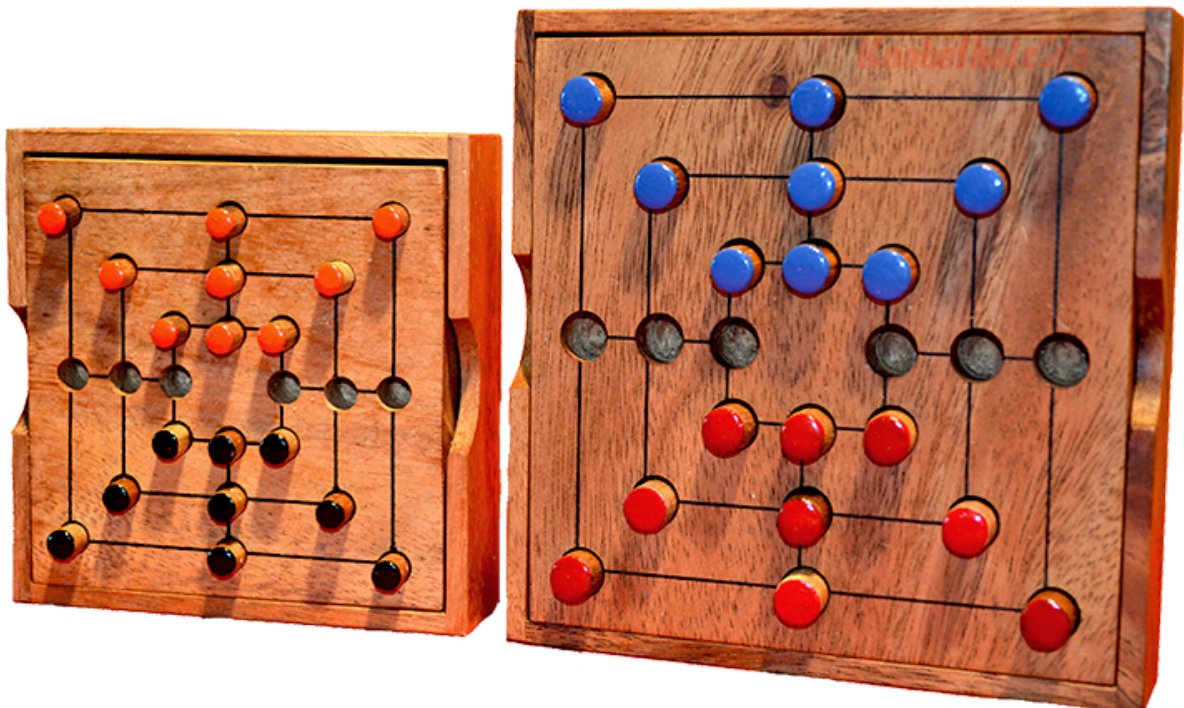

Mühle Spiel large Strategie

Knobelholz.de

Mühle Strategie small in einer Holzbox, strategisches Spiel für 2 mit den Maßen 10 x10 x 3 cm , samanea wooden game

Knobelholz.de

Mühlespiel in größerer Holzbox. Bringe drei Deiner Farbe in eine Reihe....um eine Mühle zu erhalten...
Preis: € 29,90