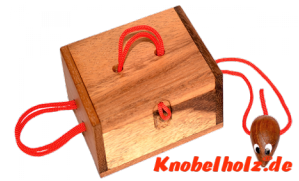

## Mausefalle Ring Box Mouse Save Gift Box

Mausefalle Ring Box Schnur Puzzle Mouse Save Geschenk Box Secret Box Puzzle mit den Maßen 14,2 x 10,4 x 4,3 cm samanea wooden brain teaser

Die Mausefalle ist ein tricky Schnurpuzzle mit der Möglichkeit einen Ring oder ein anderes Geschenk in der Box zu verstecken und der Beschenkte muss es heraus knobeln und dazu die Maus befreien....