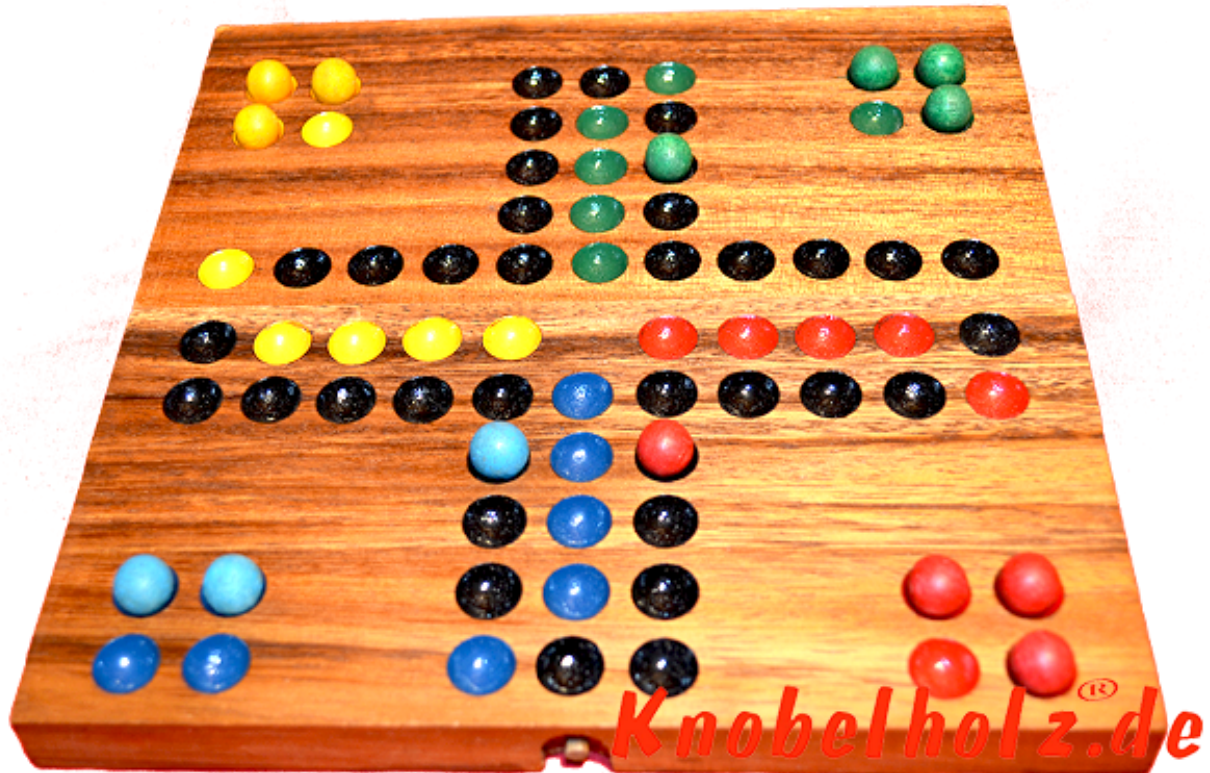

Ludjamgo 6 und nach Haus Würfelspiel Klappbrett

Ludjamgo 6 und nach Haus Würfelspiel Klappbrett moit Kugeln als Reisevariante mit ganzer Familie in Maßen 20,0 x 20,0 x 2,5 cm, ludo bord balls samanea wooden game

Ludjamgo 6 und nach Haus Würfelspiel Klappbrett mit Kugeln für Kinder und die ganze Familie. Jeder bekommt vier Spielfiguren einer Farbe und versucht durch würfeln mit einer 6 aus der Startposition zu kommen um durch weiteres würfeln seine 4 Figuren den

Weg einmal rund herum in das Haus seiner Farbe zu bringen. Würfelspiel Familienspiel eine mini Reisevariante des Erfolgspiels für 4 Reisende Spieler....

Prezzo di riferimento € 20,00

1-2 months

[Fai una domanda su questo prodotto](#)