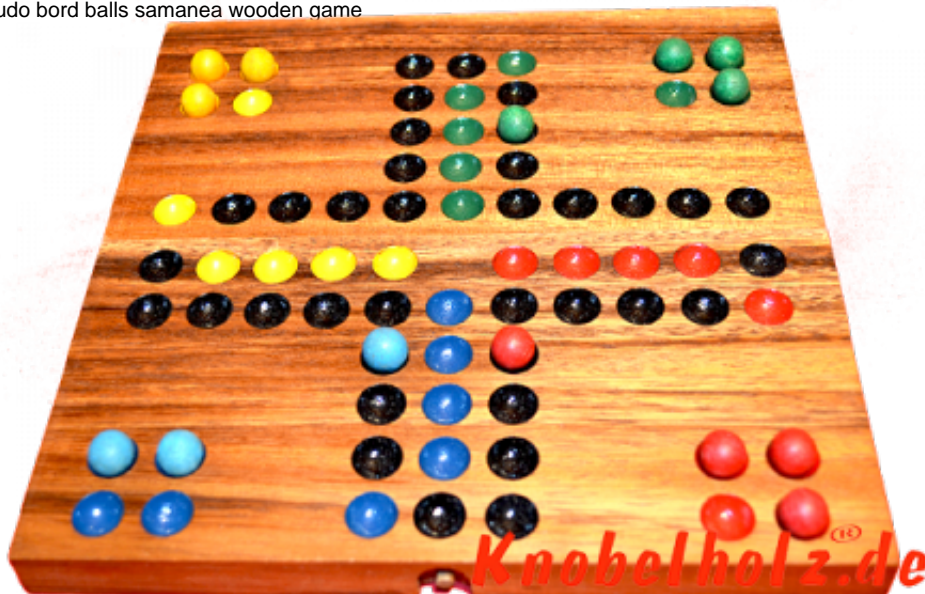

Ludjamgo 6 und nach Haus Würfelspiel Klappbrett

Ludjamgo 6 und nach Haus Würfelspiel Klappbrett moit Kugeln als Reisevariante mit ganzer Familie in Maßen 20,0 x 20,0 x 2,5 cm, ludo bord balls samanea wooden game

Ludjamgo 6 und nach Haus Würfelspiel Klappbrett mit Kugeln für Kinder und die ganze Familie. Jeder bekommt vier Spielfiguren einer Farbe und versucht durch würfeln mit einer 6 aus der Startposition zu kommen um durch weiteres würfeln seine 4 Figuren den

Weg einmal rund herum in das Haus seiner Farbe zu bringen. Würfelspiel Familienspiel eine mini Reisevariante des Erfolgspiels für 4 Reisende Spieler....

Prezzo di riferimento € 20,00

1-2 months

[Fai una domanda su questo prodotto](#)