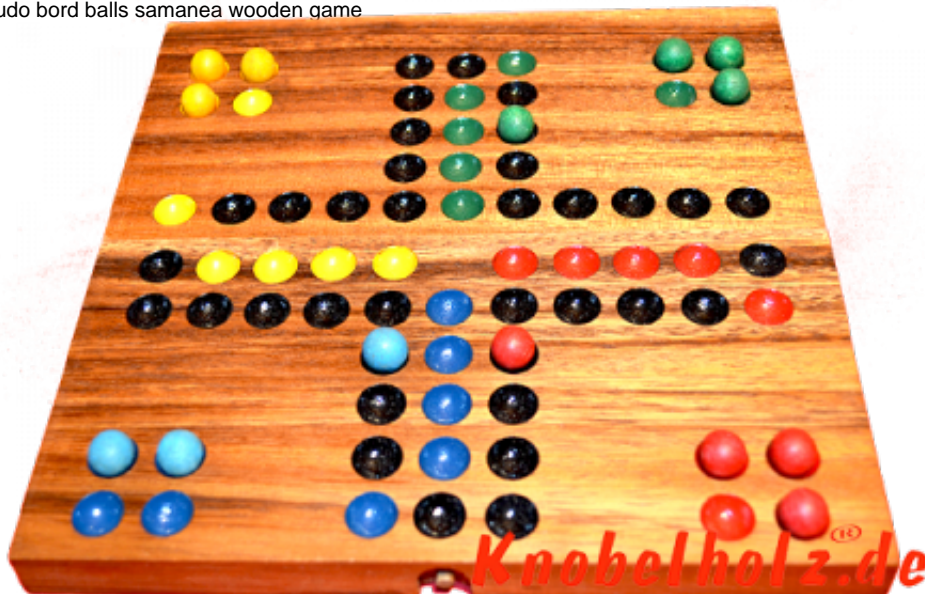

## Ludjamgo 6 und nach Haus Würfelspiel Klappbrett

Ludjamgo 6 und nach Haus Würfelspiel Klappbrett moit Kugeln als Reisevariante mit ganzer Familie in Maßen 20,0 x 20,0 x 2,5 cm,  
ludo bord balls samanea wooden game

Ludjamgo 6 und nach Haus Würfelspiel Klappbrett mit Kugeln für Kinder und die ganze Familie. Jeder bekommt vier Spielfiguren einer Farbe und versucht durch würfeln mit einer 6 aus der Startposition zu kommen um durch weiteres würfeln seine 4 Figuren den

Weg einmal rund herum in das Haus seiner Farbe zu bringen. Würfelspiel Familienspiel eine mini Reisevariante des Erfolgspiels für 4 Reisende Spieler....

Prezzo di riferimento € 20,00