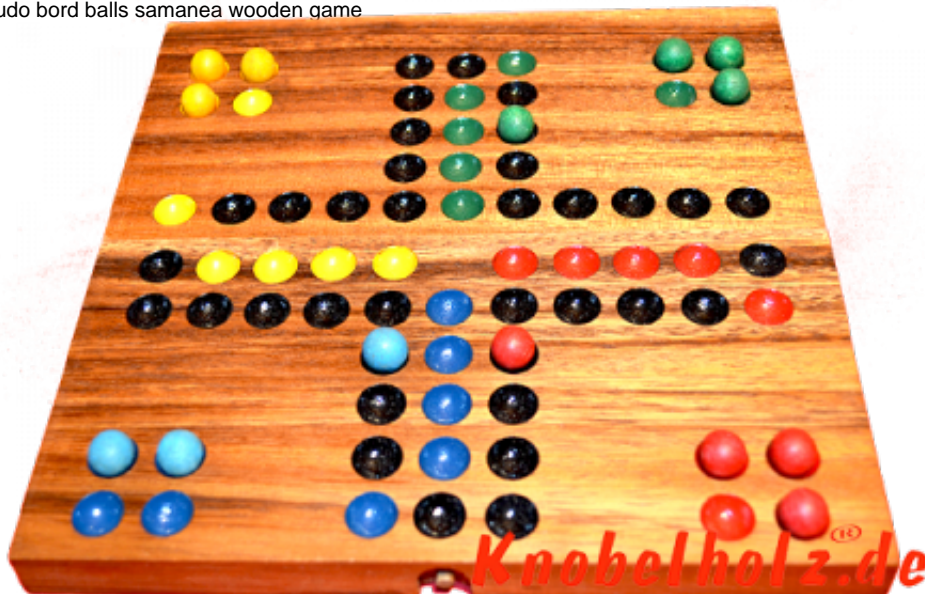

Ludjamgo 6 und nach Haus Würfelspiel Klappbrett

Ludjamgo 6 und nach Haus Würfelspiel Klappbrett moit Kugeln als Reisevariante mit ganzer Familie in Maßen 20,0 x 20,0 x 2,5 cm,
ludo bord balls samanea wooden game

Ludjamgo 6 und nach Haus Würfelspiel Klappbrett mit Kugeln für Kinder und die ganze Familie. Jeder bekommt vier Spielfiguren einer Farbe und versucht durch würfeln mit einer 6 aus der Startposition zu kommen um durch weiteres würfeln seine 4 Figuren den

Weg einmal rund herum in das Haus seiner Farbe zu bringen. Würfelspiel Familienspiel eine mini Reisevariante des Erfolgspiels für 4 Reisende Spieler....

Prezzo di riferimento € 20,00

1-2 months

[Fai una domanda su questo prodotto](#)