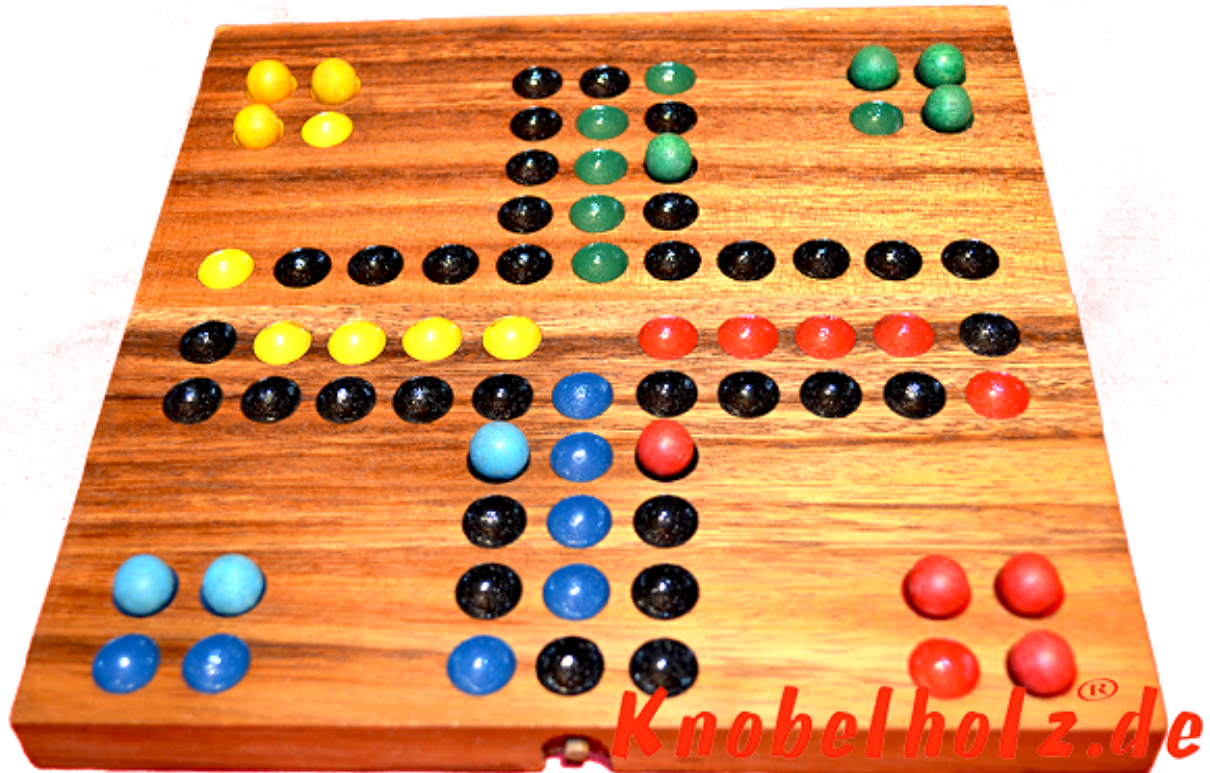

## Ludjamgo 6 und nach Haus Würfelspiel Klappbrett

Ludjamgo 6 und nach Haus Würfelspiel Klappbrett moit Kugeln als Reisevariante mit ganzer Familie in Maßen 20,0 x 20,0 x 2,5 cm,  
ludo bord balls samanea wooden game

Ludjamgo 6 und nach Haus Würfelspiel Klappbrett mit Kugeln für Kinder und die ganze Familie. Jeder bekommt vier Spielfiguren einer Farbe und versucht durch würfeln mit einer 6 aus der Startposition zu kommen um durch weiteres würfeln seine 4 Figuren den

Weg einmal rund herum in das Haus seiner Farbe zu bringen. Würfelspiel Familienspiel eine mini Reisevariante des Erfolgspiels für 4 Reisende Spieler....

Prezzo di riferimento € 20,00