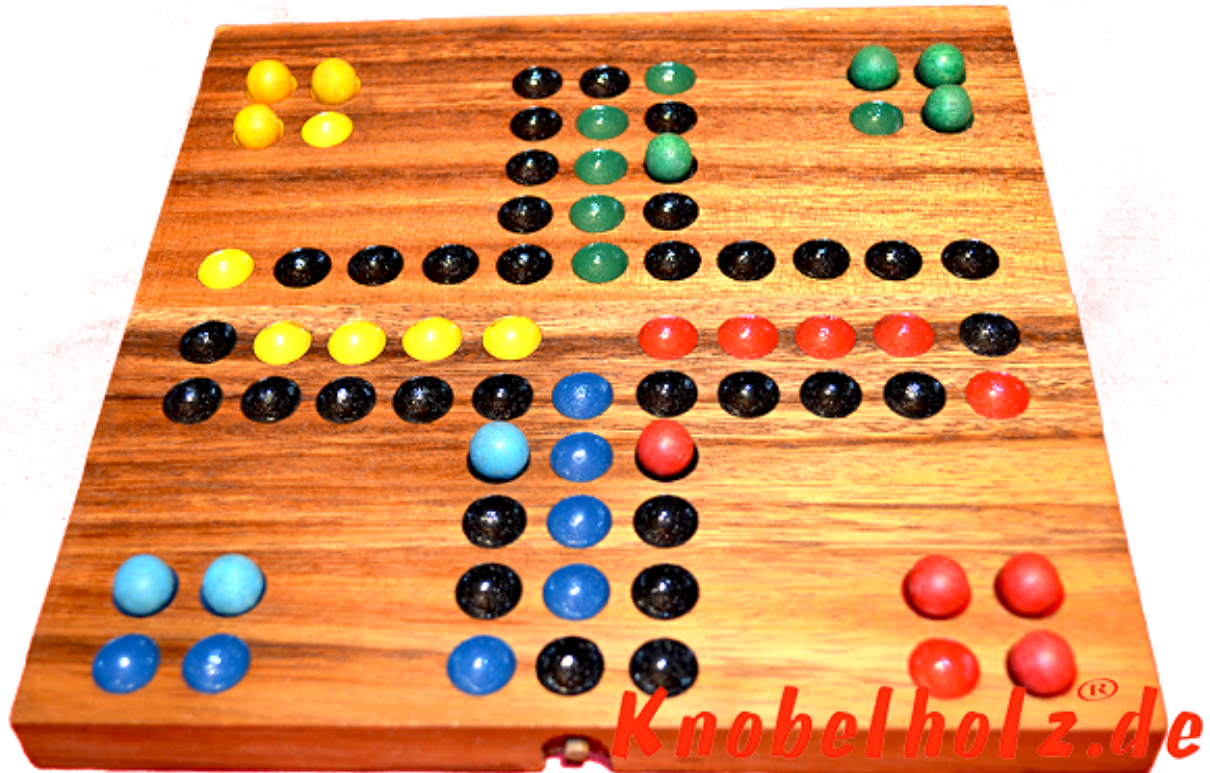

Ludjamgo 6 und nach Haus Würfelspiel Klappbrett

Ludjamgo 6 und nach Haus Würfelspiel Klappbrett moit Kugeln als Reisevariante mit ganzer Familie in Maßen 20,0 x 20,0 x 2,5 cm,
ludo bord balls samanea wooden game

Ludjamgo 6 und nach Haus Würfelspiel Klappbrett mit Kugeln für Kinder und die ganze Familie. Jeder bekommt vier Spielfiguren einer Farbe und versucht durch würfeln mit einer 6 aus der Startposition zu kommen um durch weiteres würfeln seine 4 Figuren den

Weg einmal rund herum in das Haus seiner Farbe zu bringen. Würfelspiel Familienspiel eine mini Reisevariante des Erfolgspiels für 4 Reisende Spieler....

Prezzo di riferimento € 20,00

1-2 months

[Fai una domanda su questo prodotto](#)