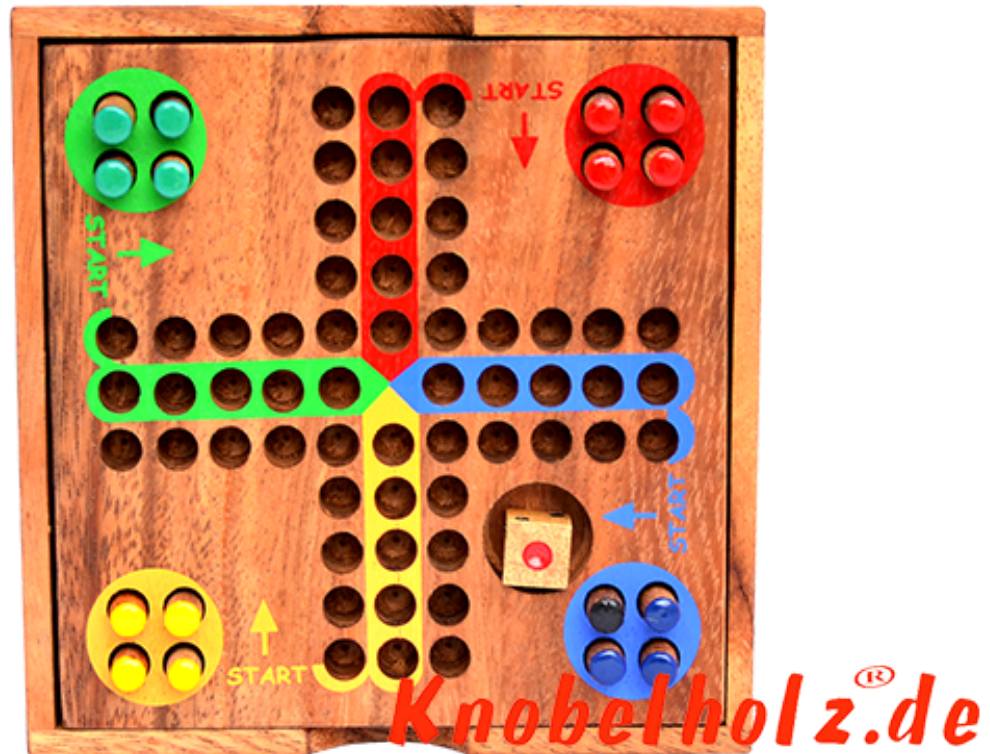

Ludjamgo 6 und nach Haus Würfelspiel Box small

Ludjamgo 6 und nach Haus Familien Würfelspiel Box small Reisevariante mit ganzer Familie in Maßen 11,2 x 11,2 x 2,8 cm, Ludo samanea wooden game

Ludjamgo 6 und nach Haus Würfelspiel für Kinder und die ganze Familie. Jeder bekommt vier Spielfiguren einer Farbe und versucht durch würfeln mit einer 6 aus der Startposition zu kommen um durch weiteres würfeln seine 4 Figuren den Weg einmal rund herum

in das Haus seiner Farbe zu bringen. Würfelspiel Familienspiel eine mini Reisevariante des Erfolgspiels für 4 Reisende Spieler...
Preis: € 29,90

1-2 months

[Fai una domanda su questo prodotto](#)

Produttore: Knobelholz.de