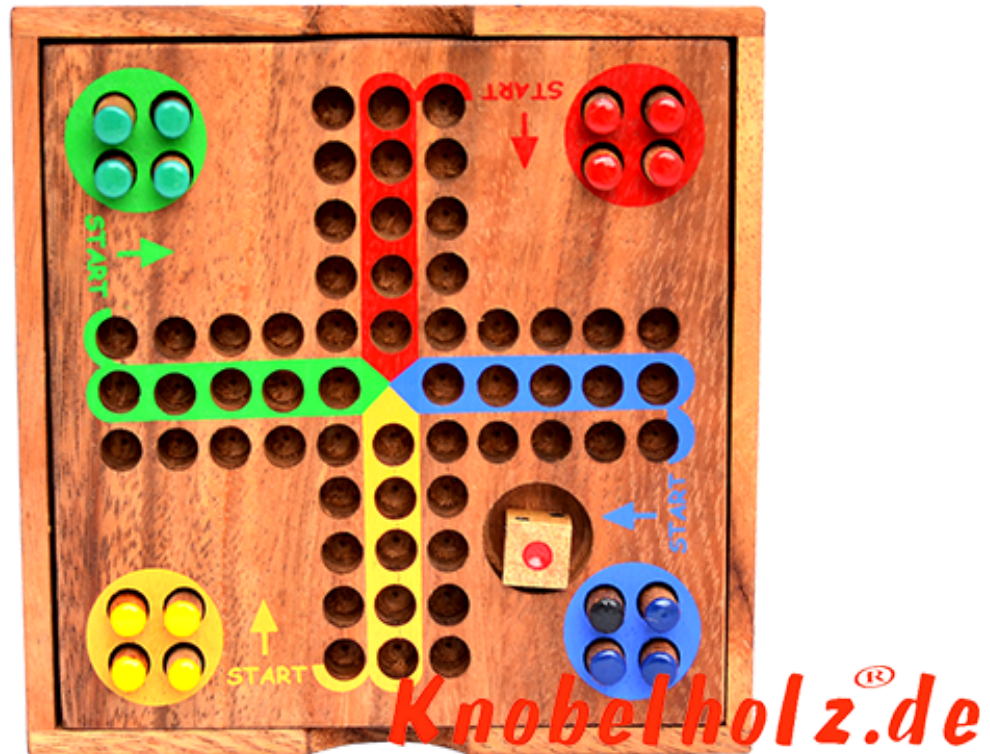

## Ludjamgo 6 und nach Haus Würfelspiel Box small

Ludjamgo 6 und nach Haus Familien Würfelspiel Box small Reisevariante mit ganzer Familie in Maßen 11,2 x 11,2 x 2,8 cm, Ludo samanea wooden game

Ludjamgo 6 und nach Haus Würfelspiel für Kinder und die ganze Familie. Jeder bekommt vier Spielfiguren einer Farbe und versucht durch würfeln mit einer 6 aus der Startposition zu kommen um durch weiteres würfeln seine 4 Figuren den Weg einmal rund herum

in das Haus seiner Farbe zu bringen. Würfelspiel Familienspiel eine mini Reisevariante des Erfolgspiels für 4 Reisende Spieler...  
Preis: € 29,90

1-2 months

[Fai una domanda su questo prodotto](#)

Produttore: [Knobelholz.de](http://Knobelholz.de)