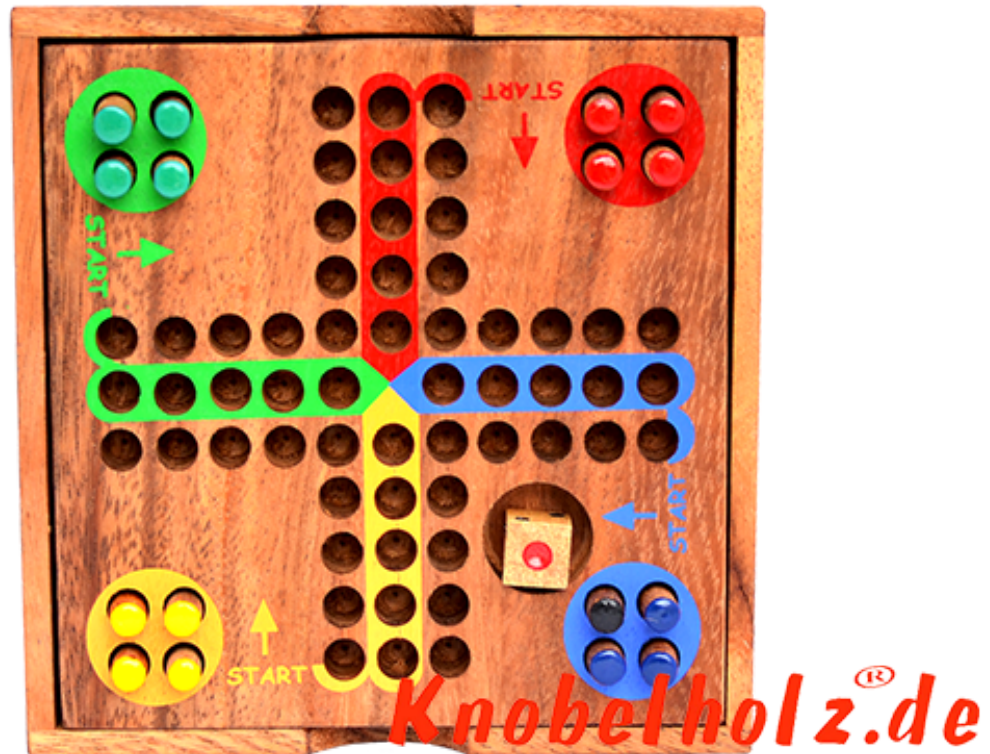

Ludjamgo 6 und nach Haus Würfelspiel Box small

Ludjamgo 6 und nach Haus Familien Würfelspiel Box small Reisevariante mit ganzer Familie in Maßen 11,2 x 11,2 x 2,8 cm, Ludo samanea wooden game

Ludjamgo 6 und nach Haus Würfelspiel für Kinder und die ganze Familie. Jeder bekommt vier Spielfiguren einer Farbe und versucht durch würfeln mit einer 6 aus der Startposition zu kommen um durch weiteres würfeln seine 4 Figuren den Weg einmal rund herum