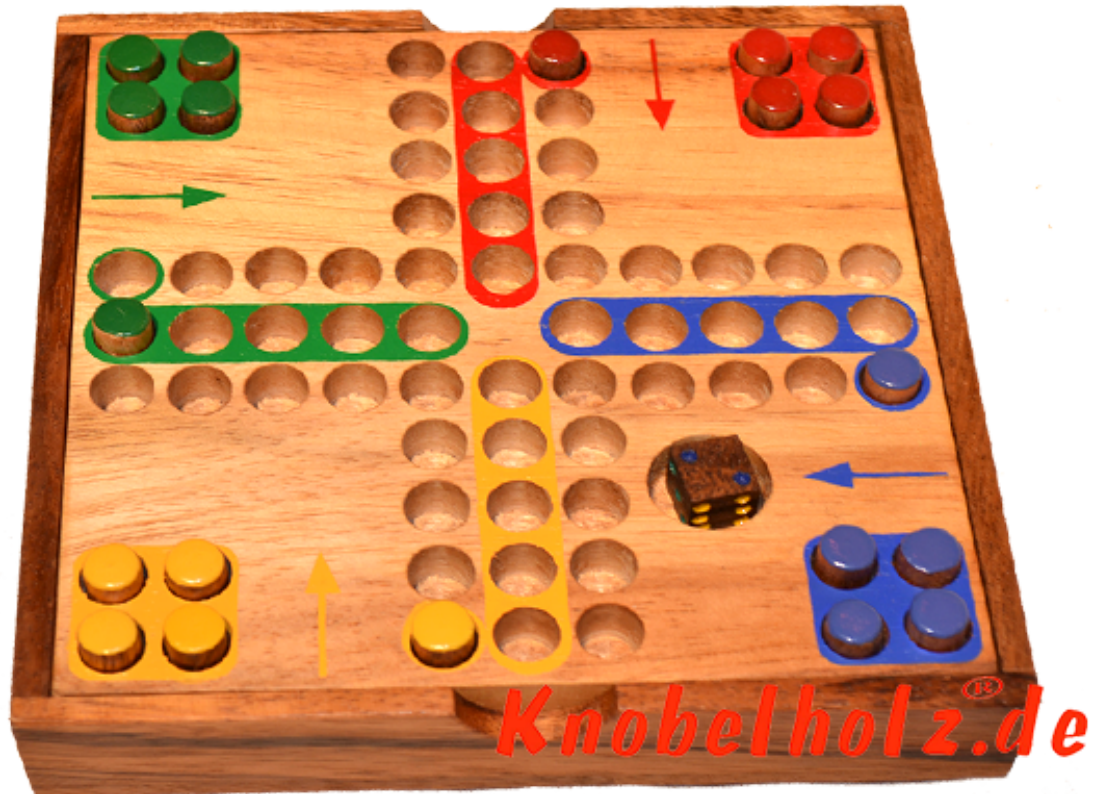

Ludjamgo 6 und nach Haus Würfelspiel Box mit Stiften

Ludjamgo 6 und nach Haus Würfelspiel Box mit Stiften Reisevariante mit der ganzen Familie in Maßen 13,8 x 13,8 x 3,2 cm, ludo pins samanea wooden game

Ludjamgo 6 und nach Haus Würfelspiel Box mit Stiften für Kinder und die ganze Familie. Jeder bekommt vier Spielfiguren einer Farbe und versucht durch würfeln mit einer 6 aus der Startposition zu kommen um durch weiteres würfeln seine 4 Figuren den Weg

einmal rund herum in das Haus seiner Farbe zu bringen. Würfelspiel Familienspiel eine mini Reisevariante des Erfolgspiels für 4 Reisende Spieler....

Prezzo di vendita € 10,90

1-2 months

[Fai una domanda su questo prodotto](#)