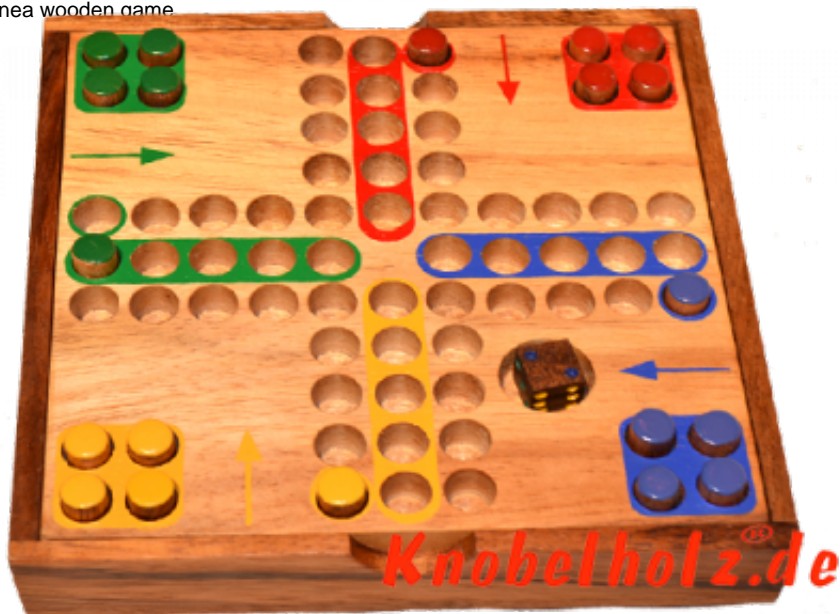

Ludjamgo 6 und nach Haus Würfelspiel Box mit Stiften

Ludjamgo 6 und nach Haus Würfelspiel Box mit Stiften Reisevariante mit der ganzen Familie in Maßen 13,8 x 13,8 x 3,2 cm, ludo pins samanea wooden game

Ludjamgo 6 und nach Haus Würfelspiel Box mit Stiften für Kinder und die ganze Familie. Jeder bekommt vier Spielfiguren einer Farbe und versucht durch würfeln mit einer 6 aus der Startposition zu kommen um durch weiteres würfeln seine 4 Figuren den Weg

einmal rund herum in das Haus seiner Farbe zu bringen. Würfelspiel Familienspiel eine mini Reisevariante des Erfolgspiels für 4 Reisende Spieler....

Prezzo di vendita € 10,90

1-2 months

[Fai una domanda su questo prodotto](#)