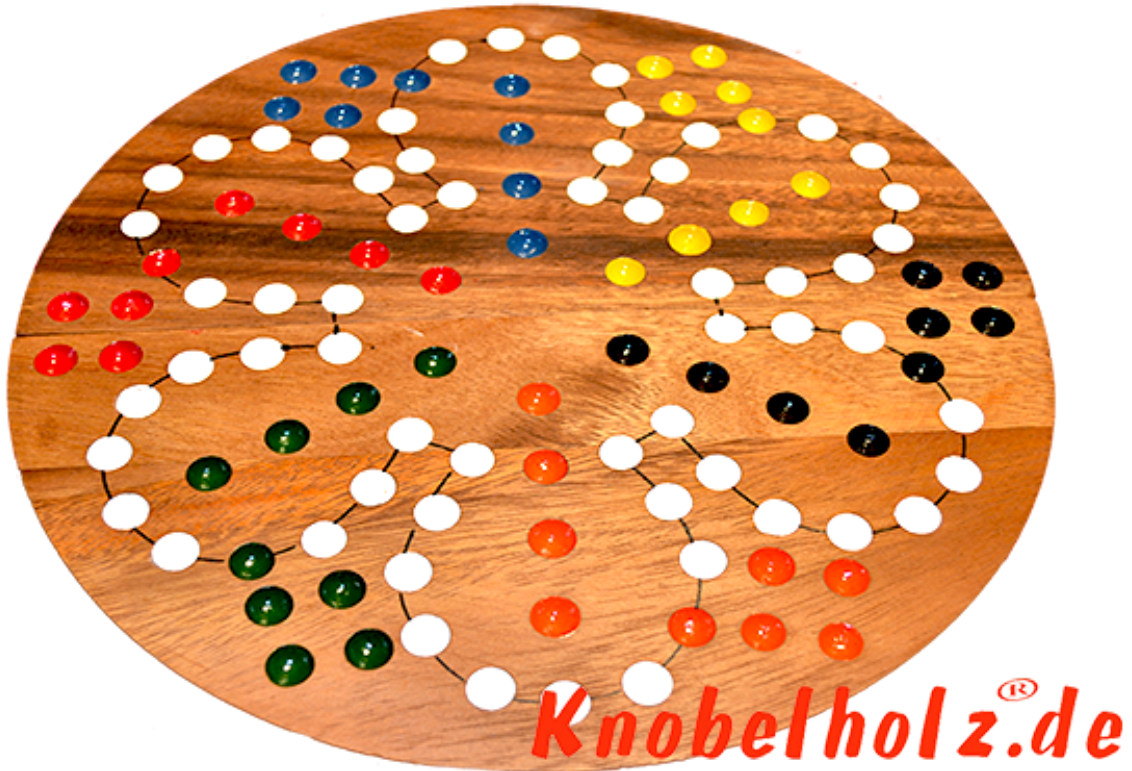

Ludjamgo 6 und nach Haus Würfelspiel Rund für 6 Spieler

Ludjamgo 6 und nach Haus Würfelspiel Rund für 6 Spieler mit der ganzen Familie in Maßen 32,0 x 32,0 x 3,5 cm, ludo bord balls samanea wooden game

Ludjamgo 6 und nach Haus Würfelspiel Brett für 6 Spieler für Kinder oder die ganze Familie. Jeder bekommt vier Spielfiguren einer Farbe und versucht durch würfeln mit einer 6 aus der Startposition zu kommen um durch weiteres würfeln seine 4 Figuren den Weg

einmal rund herum in das Haus seiner Farbe zu bringen. Würfelspiel Familienspiel eine mini Reisevariante des Erfolgspiels für Reisende Spieler.... ... rauswerfen ist Pflicht....

Prezzo di riferimento € 5,90