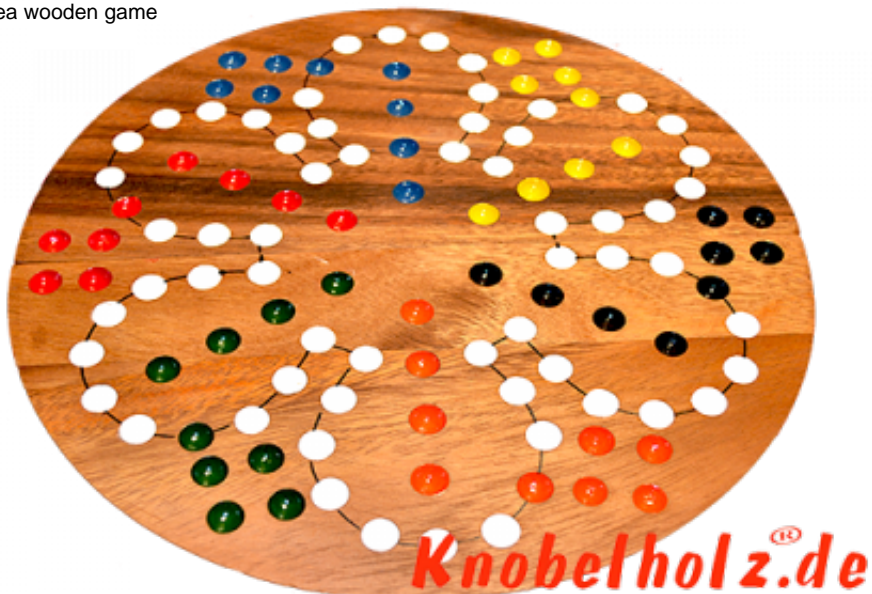

Ludjamgo 6 und nach Haus Würfelspiel Rund für 6 Spieler

Ludjamgo 6 und nach Haus Würfelspiel Rund für 6 Spieler mit der ganzen Familie in Maßen 32,0 x 32,0 x 3,5 cm, ludo bord balls samanea wooden game

Ludjamgo 6 und nach Haus Würfelspiel Brett für 6 Spieler für Kinder oder die ganze Familie. Jeder bekommt vier Spielfiguren einer Farbe und versucht durch würfeln mit einer 6 aus der Startposition zu kommen um durch weiteres würfeln seine 4 Figuren den Weg

einmal rund herum in das Haus seiner Farbe zu bringen. Würfelspiel Familienspiel eine mini Reisevariante des Erfolgspiels für Reisende Spieler.... ... rauswerfen ist Pflicht....

Prezzazione Massima valutazione