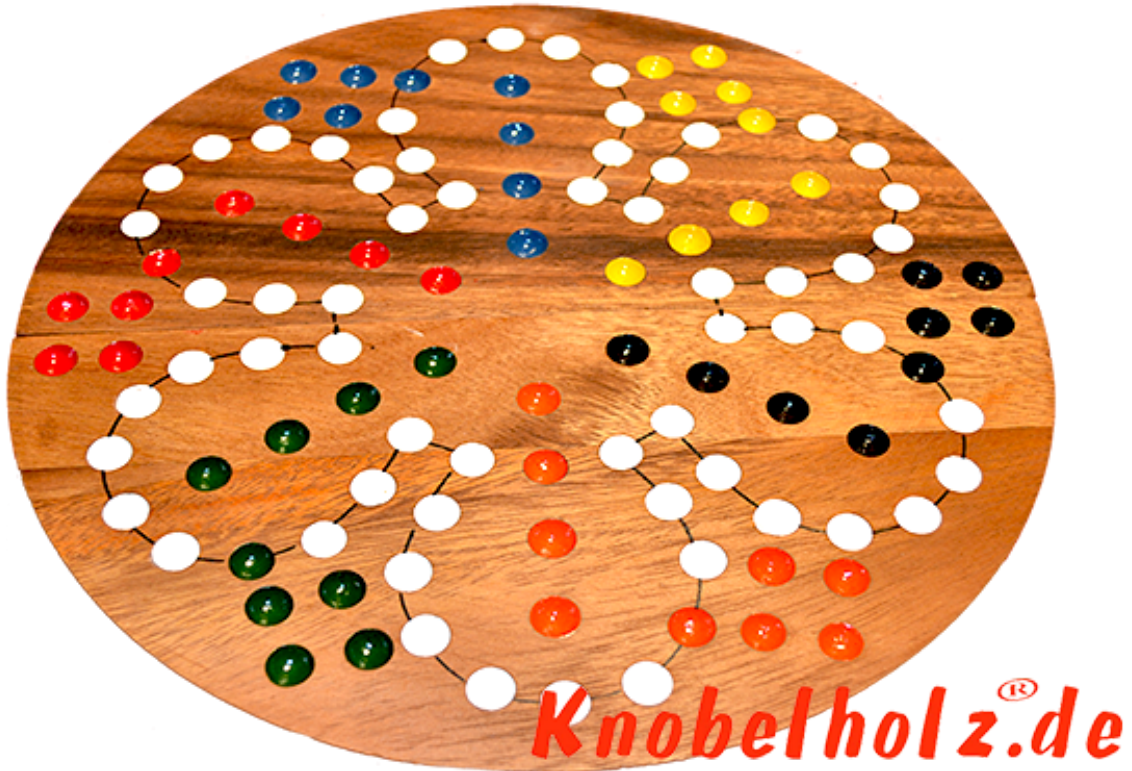

Ludjamgo 6 und nach Haus Würfelspiel Rund für 6 Spieler

Ludjamgo 6 und nach Haus Würfelspiel Rund für 6 Spieler mit der ganzen Familie in Maßen 32,0 x 32,0 x 3,5 cm, ludo bord balls samanea wooden game

Ludjamgo 6 und nach Haus Würfelspiel Brett für 6 Spieler für Kinder oder die ganze Familie. Jeder bekommt vier Spielfiguren einer Farbe und versucht durch würfeln mit einer 6 aus der Startposition zu kommen um durch weiteres würfeln seine 4 Figuren den Weg

einmal rund herum in das Haus seiner Farbe zu bringen. Würfelspiel Familienspiel eine mini Reisevariante des Erfolgspiels für Reisende Spieler.... ... rauswerfen ist Pflicht....

Prezzazione Massima valutazione