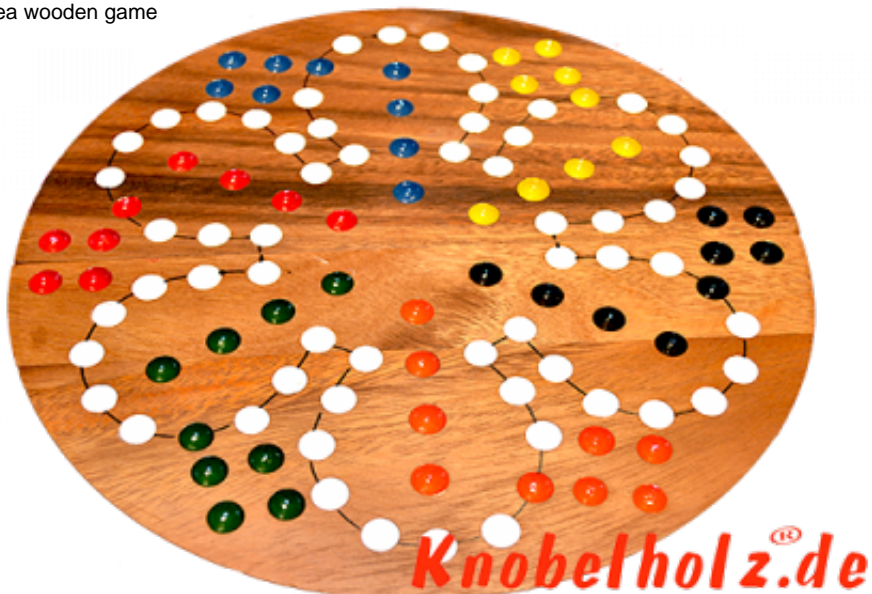

Ludjamgo 6 und nach Haus Würfelspiel Rund für 6 Spieler

Ludjamgo 6 und nach Haus Würfelspiel Rund für 6 Spieler mit der ganzen Familie in Maßen 32,0 x 32,0 x 3,5 cm, ludo bord balls samanea wooden game

Ludjamgo 6 und nach Haus Würfelspiel Brett für 6 Spieler für Kinder oder die ganze Familie. Jeder bekommt vier Spielfiguren einer Farbe und versucht durch würfeln mit einer 6 aus der Startposition zu kommen um durch weiteres würfeln seine 4 Figuren den Weg

einmal rund herum in das Haus seiner Farbe zu bringen. Würfelspiel Familienspiel eine mini Reisevariante des Erfolgspiels für Reisende Spieler.... ... rauswerfen ist Pflicht....

Prezzo di riferimento € 5,90