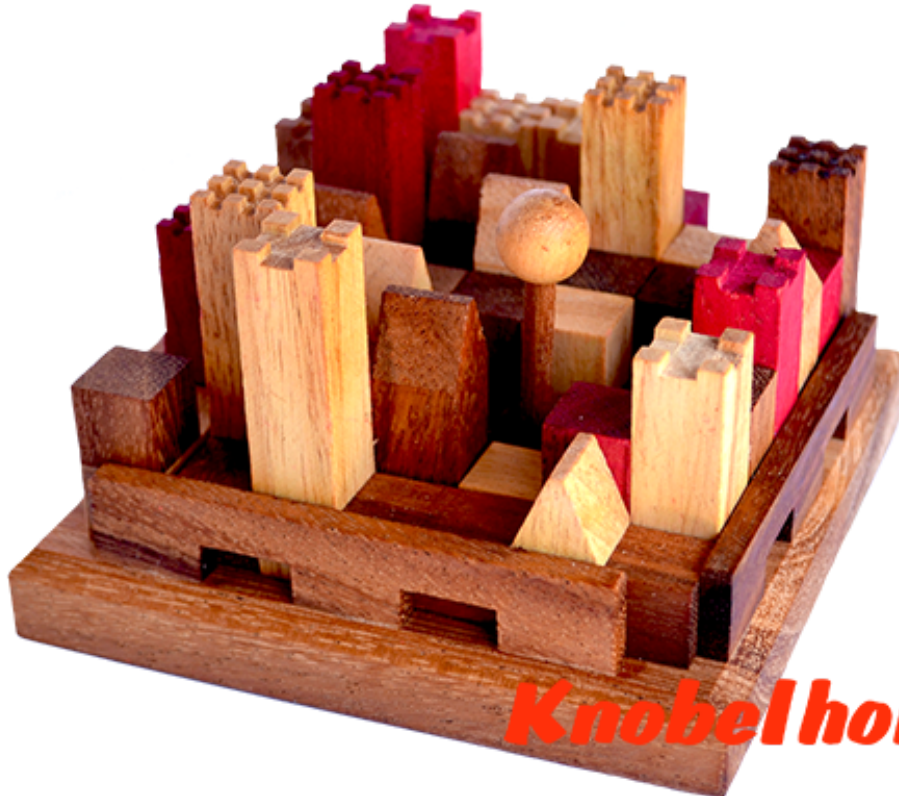

King Castle Puzzle Knobelspiel

King Castle Holzpuzzle mit vielen Puzzle Varianten mit den Maßen 11,8 x 11,8 x 7,0 cm samanea wooden brain teaser

King Castle unser Holzpuzzle für Schlossbauer die schon mal mit der kleinen Variante probieren wollen ... stecke erst den Fahnenmast in das Bord und versuche das Schloss drum herum zu bauen ... viele Möglichkeiten durch versetzen des Mastes
Preis: € 12,90