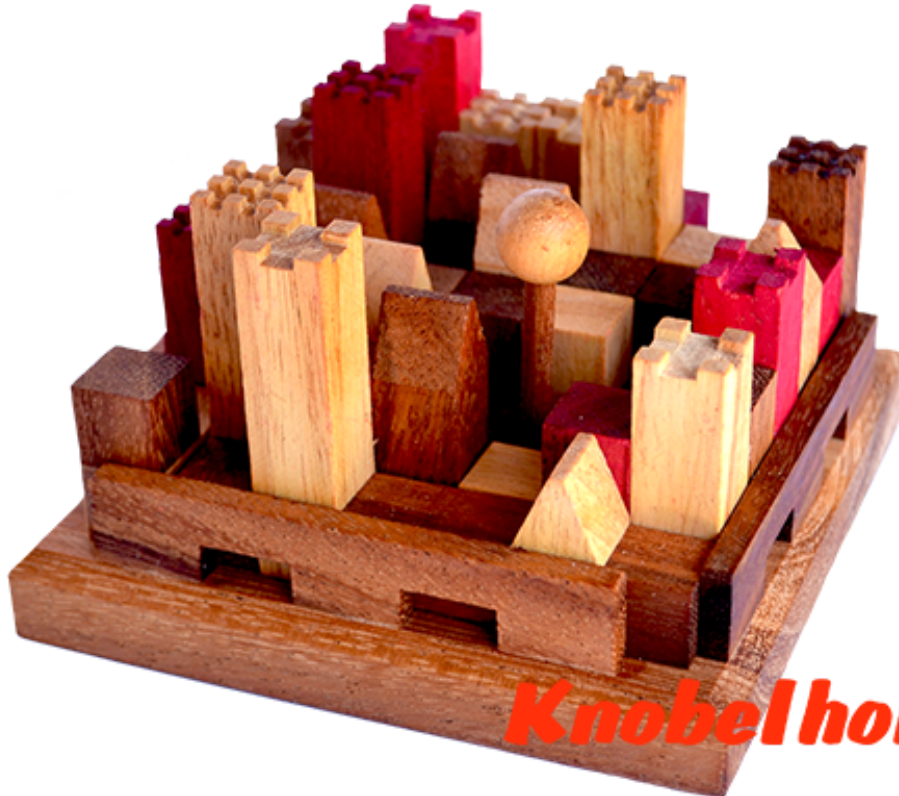

King Castle Puzzle Knobelspiel

King Castle Holzpuzzle mit vielen Puzzle Varianten mit den Maßen 11,8 x 11,8 x 7,0 cm samanea wooden brain teaser

King Castle unser Holzpuzzle für Schlossbauer die schon mal mit der kleinen Variante probieren wollen ... stecke erst den Fahnenmast in das Bord und versuche das Schloss drum herum zu bauen ... viele Möglichkeiten durch versetzen des Mastes
Preis: € 19,90