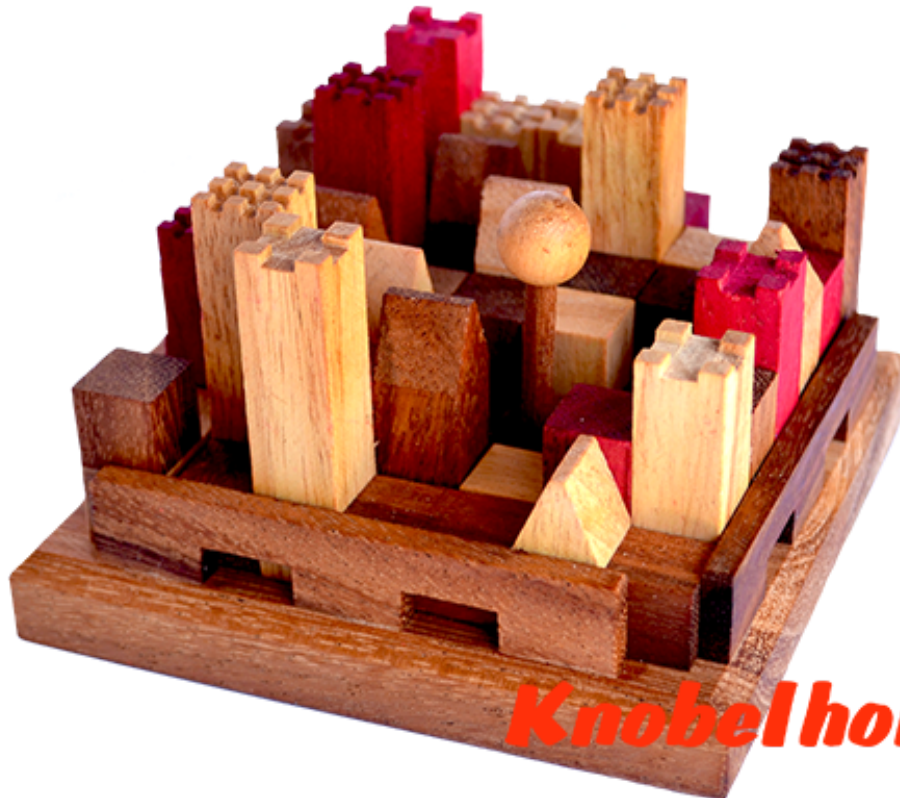

King Castle Puzzle Knobelspiel

King Castle Holzpuzzle mit vielen Puzzle Varianten mit den Maßen 11,8 x 11,8 x 7,0 cm samanea wooden brain teaser

King Castle unser Holzpuzzle für Schlossbauer die schon mal mit der kleinen Variante probieren wollen ... stecke erst den Fahnenmast in das Bord und versuche das Schloss drum herum zu bauen ... viele Möglichkeiten durch versetzen des Mastes
Preis: € 12,90 € 10,90