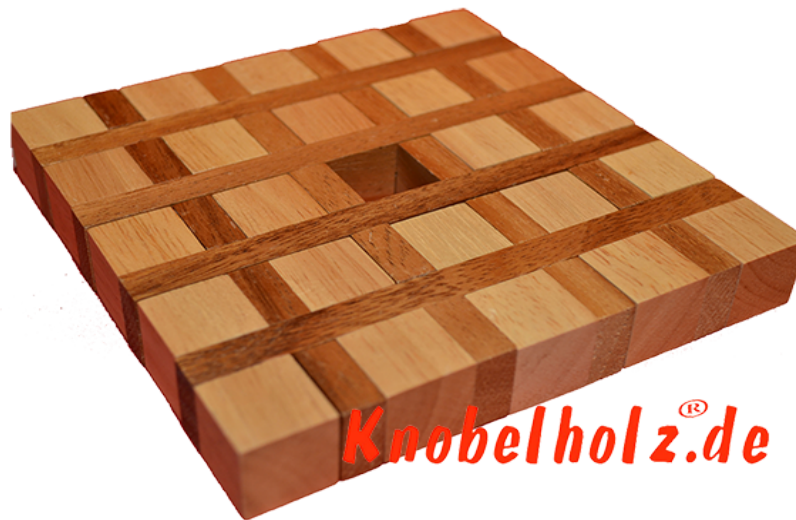

Kaffeekannen Puzzle Untersetzer

Kaffeedeckchen das Kaffeekannen Untersetzer Puzzle Kaffeeklatsch Maße 14,0 x 14,0 x 2,0 cm , parquet samanea wooden puzzle

Kaffeedeckchen ein verflixtes Deckchen aus Holz zu viele Einzelteile...und wie gehören diese zusammen?

Puzzle online als 4,90 €

1-2 months

[Fai una domanda su questo prodotto](#)

Produttore Knobelholz.de

Das Kaffeedeckchen

ein Holzpuzzle von Knobelholz.de der besonderen Art. Bekommst Du es zusammen kann der Kaffeeklatsch losgehen.
So soll es aussehen:

wenn es so aussieht hast Glück gleich ist das Kaffeedeckchen fertig.....viele lustige Teile ergeben ein Kaffeedeckchen.

Probier es doch mal aus....

Zur Lösung , wo wir Dir dann alles verraten gehts hier: [Kaffeedeckchen Lösung](#)