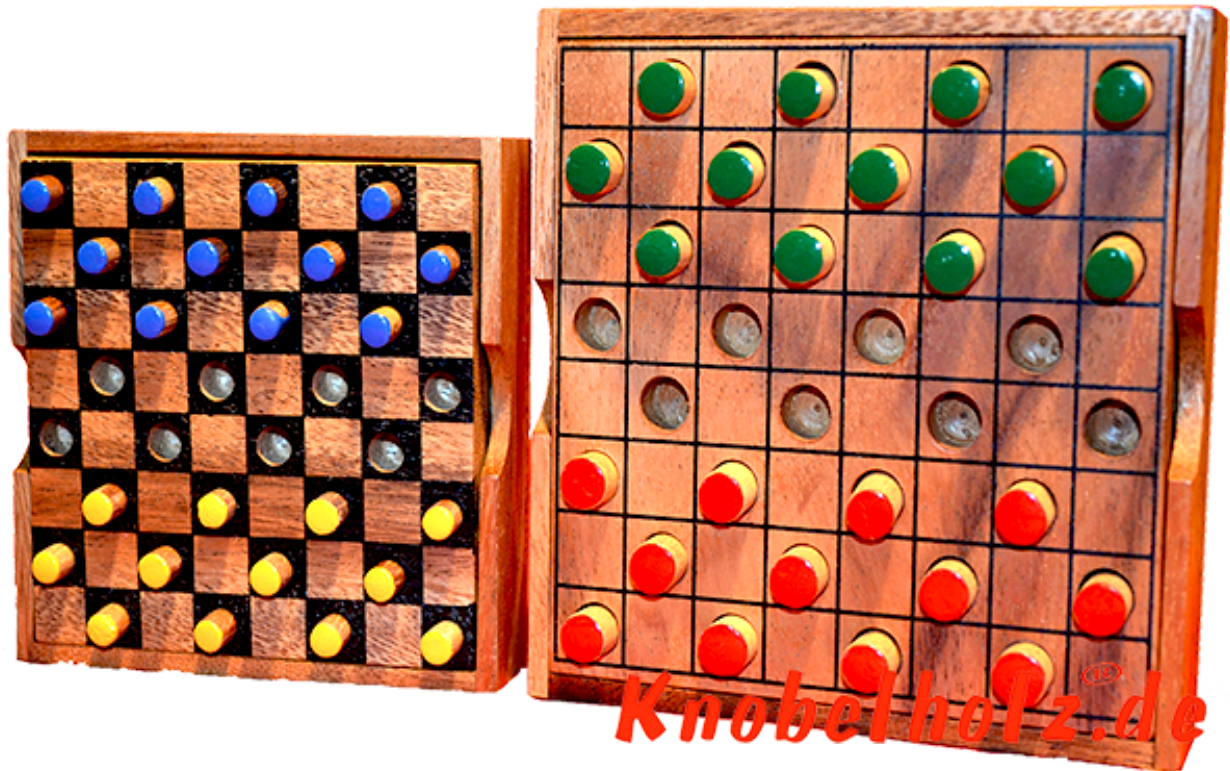

Dahme Box large colour checker

Dame large Colour Checker Strategie Spiel für 2 Spieler aus Holz in den Maßen 13,5 x 13,5 x 3,0 cm, colour checker large samanea wooden game

Dame das Strategie Spiel für 2...in einer größeren Holzbox mit größeren Spielsteinen ...
Prezzo in Euro 29,90 €