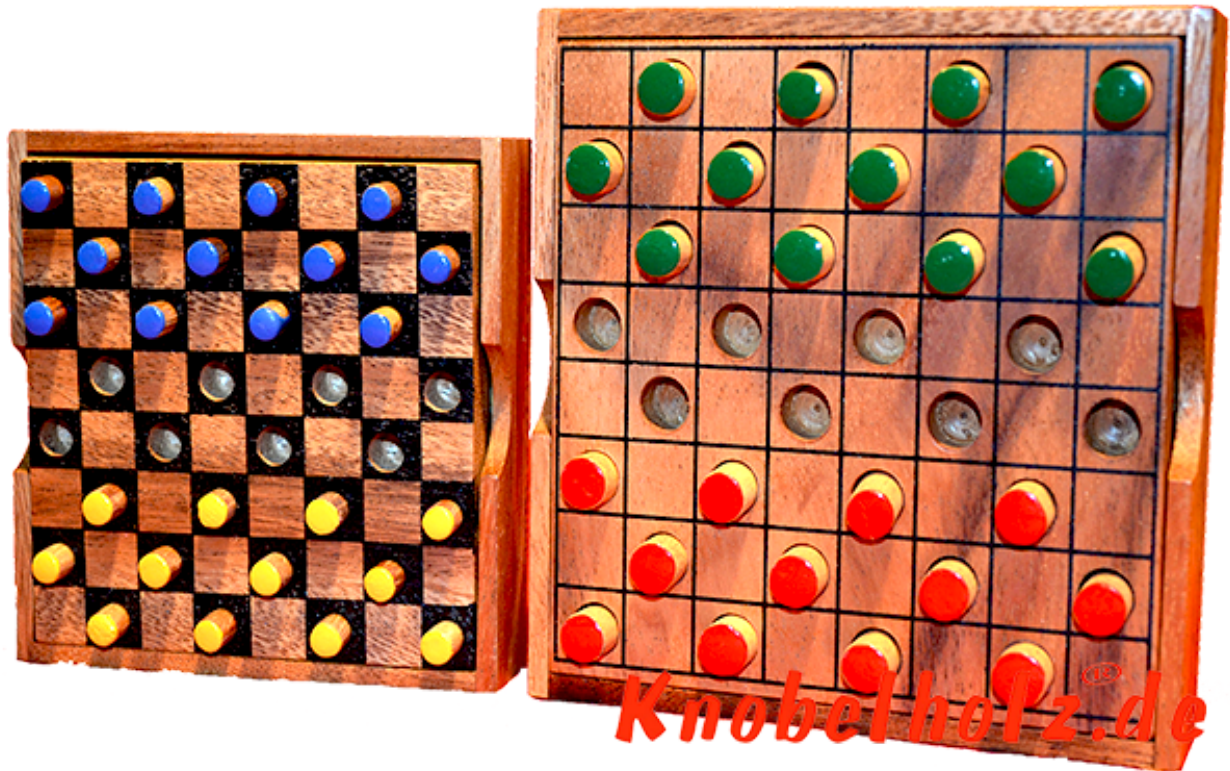

Dahme Box large colour checker

Dame large Colour Checker Strategie Spiel für 2 Spieler aus Holz in den Maßen 13,5 x 13,5 x 3,0 cm, colour checker large samanea wooden game

Dame das Strategie Spiel für 2...in einer größeren Holzbox mit größeren Spielsteinen ...
Preis: 29,90 €