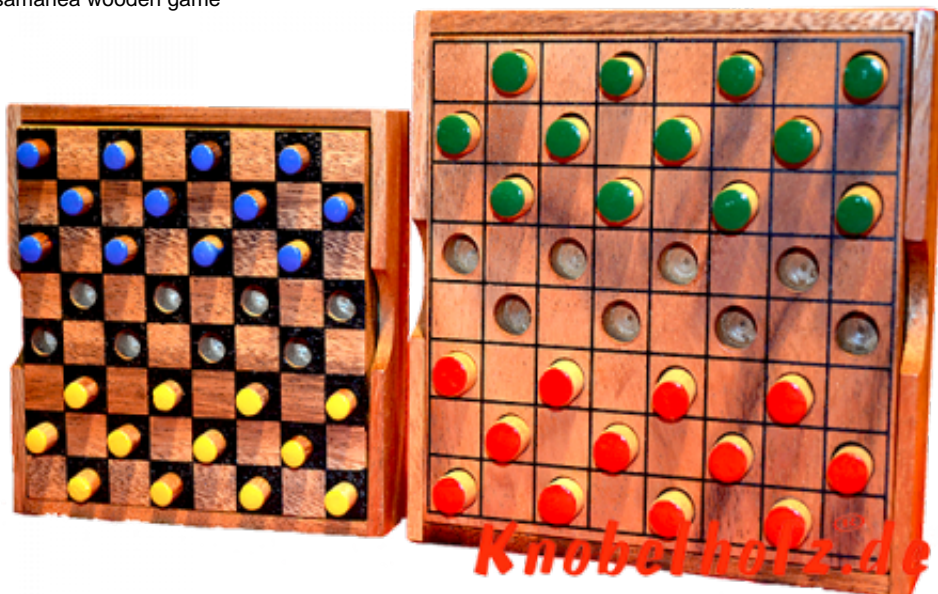

Dahme Box large colour checker

Dame large Colour Checker Strategie Spiel für 2 Spieler aus Holz in den Maßen 13,5 x 13,5 x 3,0 cm, colour checker large samanea wooden game

Dame das Strategie Spiel für 2...in einer größeren Holzbox mit größeren Spielsteinen ...
Preis: 29,90 €