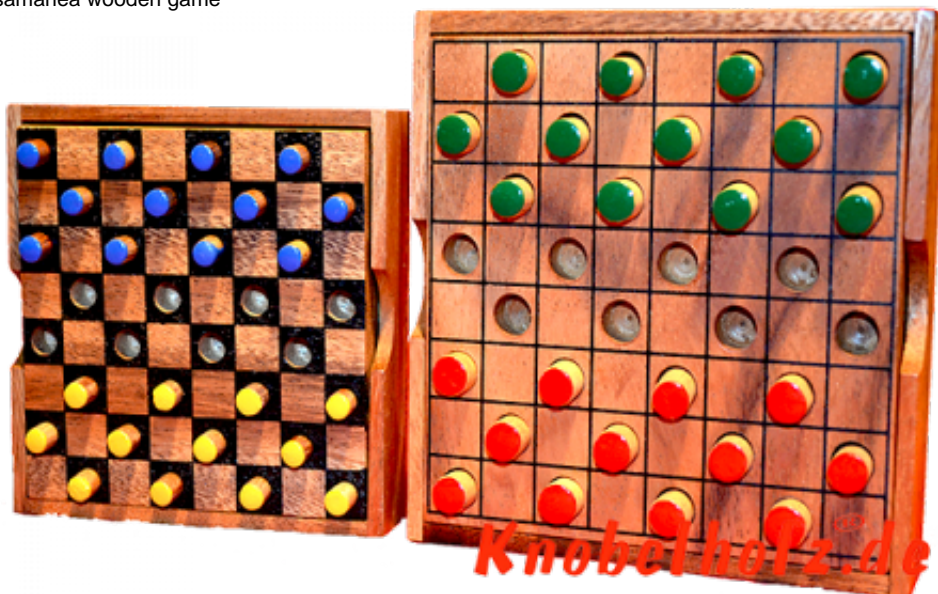

Dahme Box large colour checker

Dame large Colour Checker Strategie Spiel für 2 Spieler aus Holz in den Maßen 13,5 x 13,5 x 3,0 cm, colour checker large samanea wooden game

Dame das Strategie Spiel für 2...in einer größeren Holzbox mit größeren Spielsteinen ...
Prezzo in Euro 29,90 €