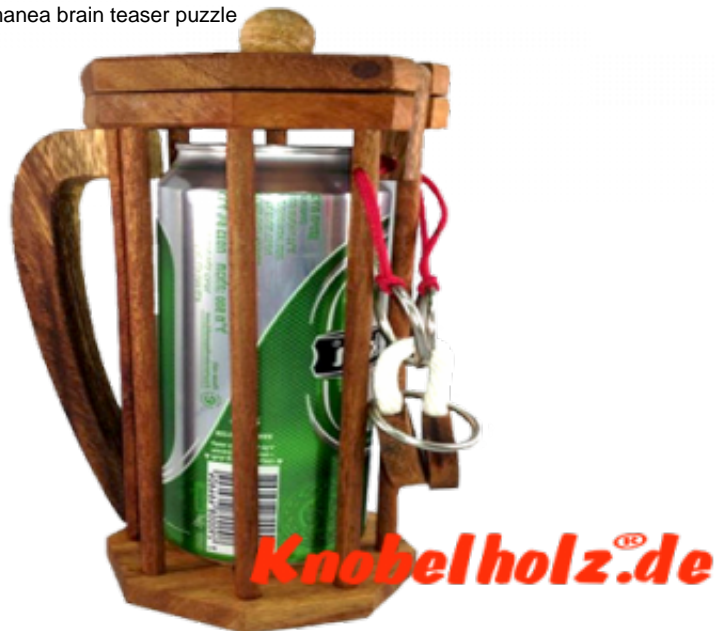

## Bierdosenpuzzle 600 Dont break the bottle

Bierdosenpuzzle 600 ml dont break the bottle Holzpuzzle für Freunde, Geschenk Puzzle, Geduld Puzzle, Denkspiel in den Maßen 29,0 x 9,5 x 9,5 cm, samanea brain teaser puzzle

Bierdosenpuzzle 600 ml dont break the bottle ist ein lustiges Geschenk wenn Du eine Weinflasche , Whisky oder auch ein teures Öl and jemanden verschenken willst und Du Deinen Freund etwas beschäftigen willst ....