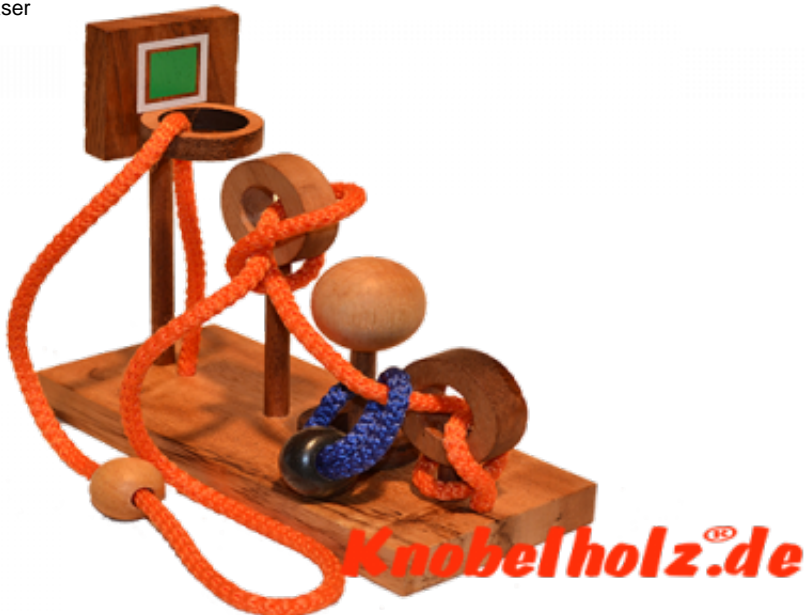

Basketball Classic NBA Schnurpuzzle

NBA Basketball Schnurpuzzle, Basketball Holz Puzzle, Denkspiel Knobelaufgabe in den Maßen 16,0 x 7,0 x 16,0 cm, Samanea wood brain teaser

Basketball Classic NBA Schnurpuzzle. Bringe die eine Kugel über die Schnur zur anderen Seite in den Basketball Korb. Aber viele Hindernisse machen das Puzzle fast unmöglich ...