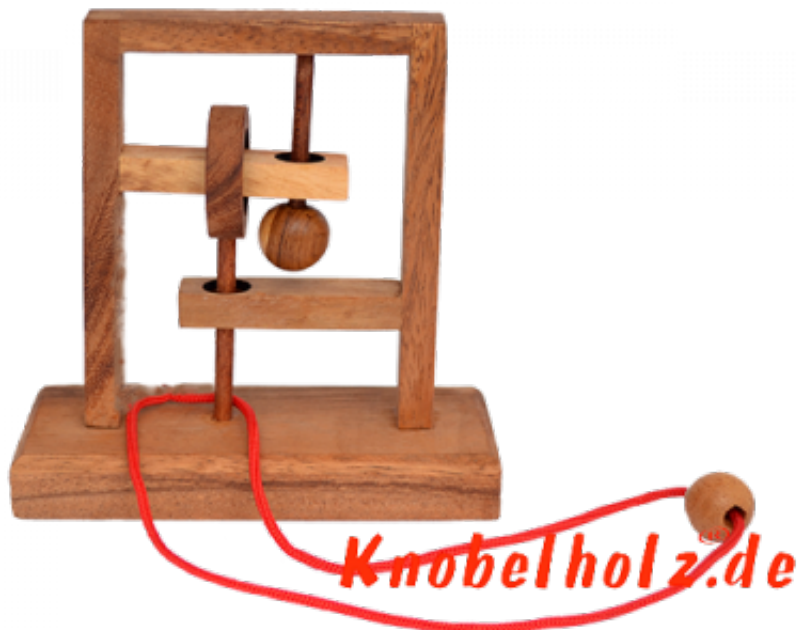

Square String large Trap the Mouse

Square String puzzle large Trap the Mouse Holz und Standfuß in den Maßen 14,5 x 6,0 x 14,2 cm, square string trap the mouse wooden puzzle

Square String in größerer Version finde den Weg um die Schnur aus dem Holzsystem zu schlaufen....Du hast etwas mehr Platz für die Finger in der großen Version ...