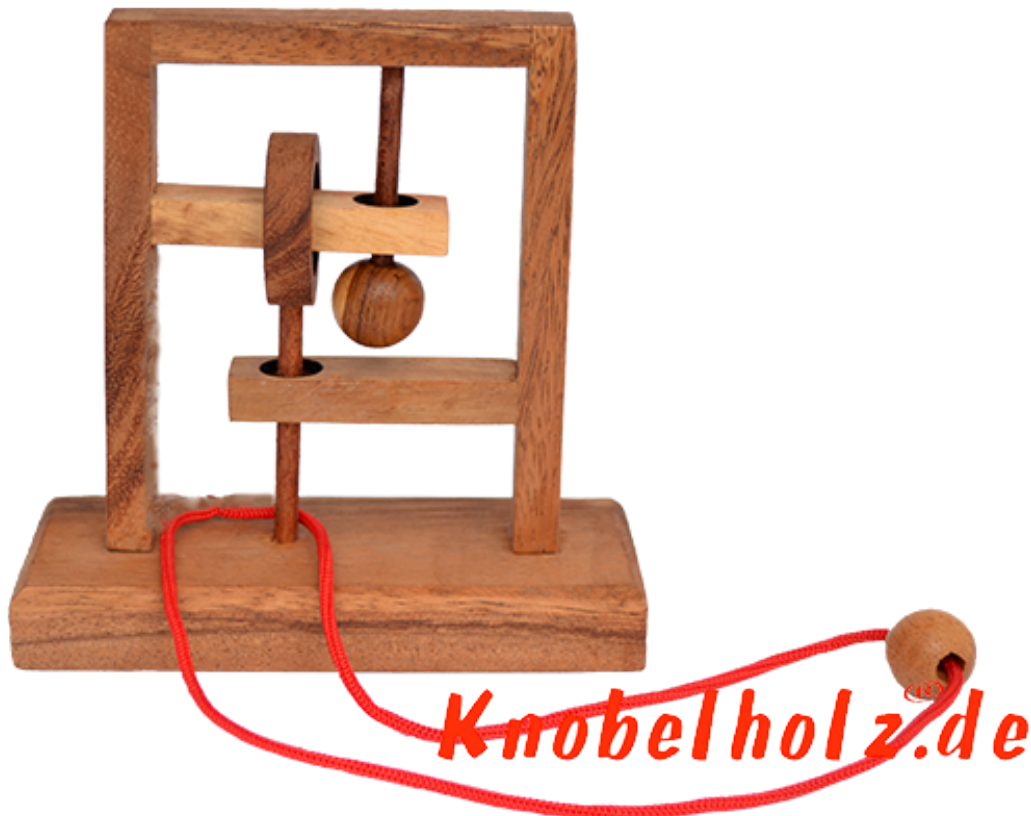

Square String large Trap the Mouse

Square String puzzle large Trap the Mouse Holz und Standfuß in den Maßen 14,5 x 6,0 x 14,2 cm, square string trap the mouse wooden puzzle

Square String in größerer Version finde den Weg um die Schnur aus dem Holzsystem zu schlaufen....Du hast etwas mehr Platz für die Finger in der großen Version ...