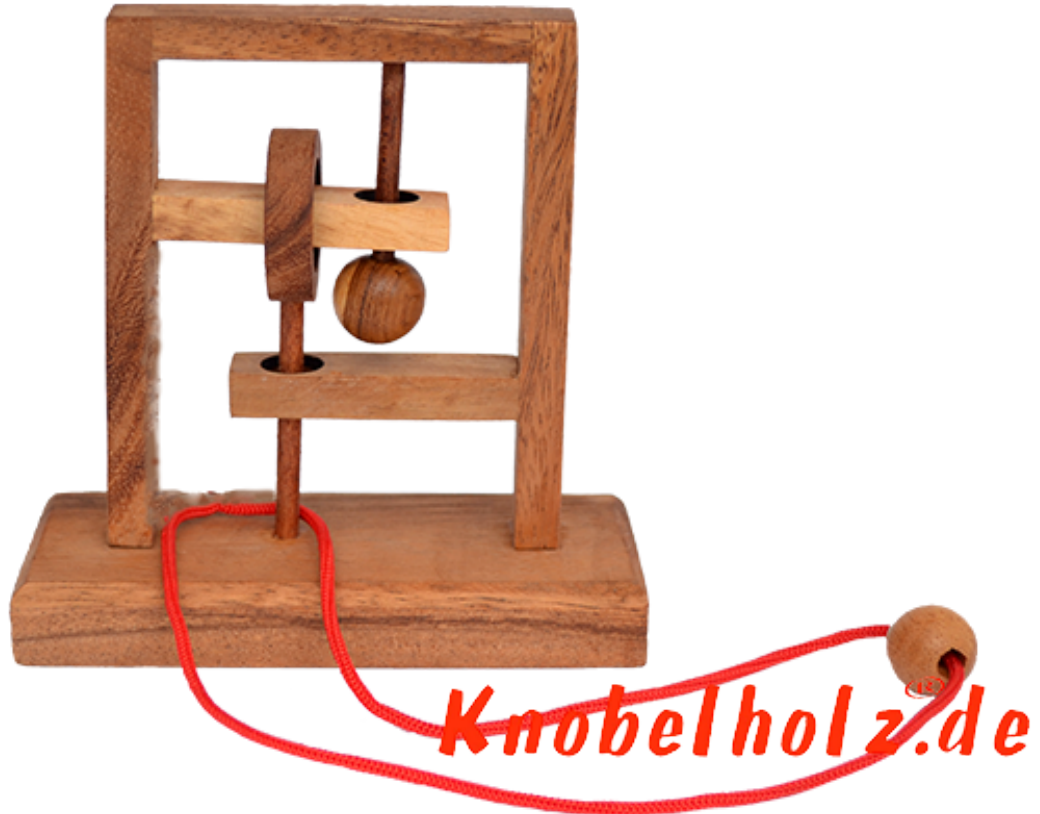

Square String large Trap the Mouse

Square String puzzle large Trap the Mouse Holz und Standfuß in den Maßen 14,5 x 6,0 x 14,2 cm, square string trap the mouse wooden puzzle

Square String in größerer Version finde den Weg um die Schnur aus dem Holzsystem zu schlaufen....Du hast etwas mehr Platz für die Finger in der großen Version ...