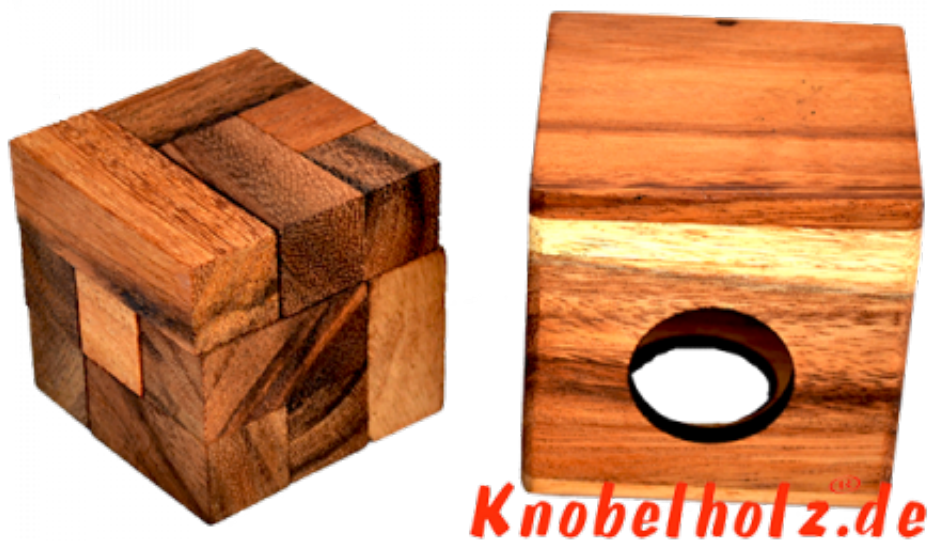

Soma Cube M 3D Würfel Tangram

Soma Würfel medium Holzpuzzle tricky mit 7 Teilen Wooden IQ Puzzle, Geduld Puzzle, Denkspiel in den Maßen 7,0 x 7,0 x 7,2 cm, samanea brain teaser

Soma Würfel medium die 3 D Tangram Version mit 7 Holzteilen, mit welchen verschiedene Figuren gebaut und gepuzzelt werden können ... versuche eine Figur nach Vorlage zu legen ... Soma Cube Holz Puzzle Knobel IQ-Spiel