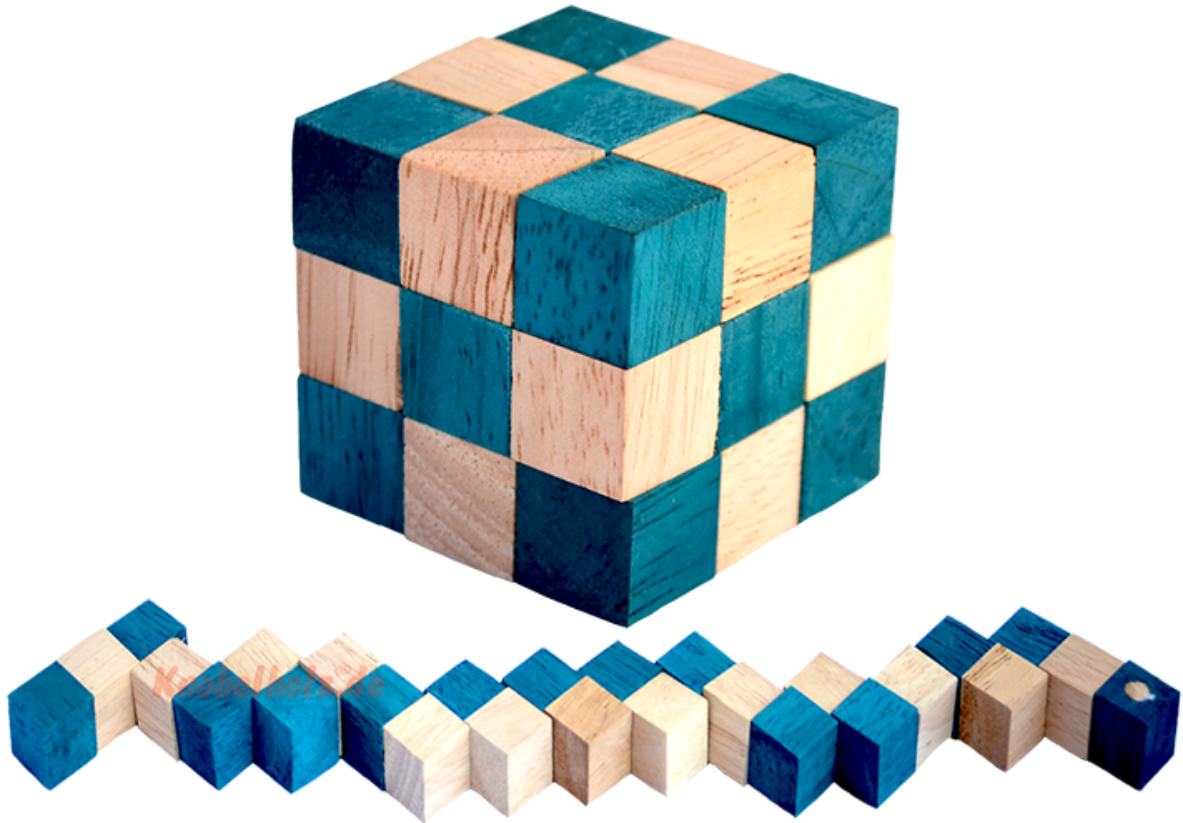

## Snake Cube Level Türkis small Puzzle

**Knobelholz.de**

Snake Cube türkis der level box aus Holz, einer der 6 Würfelschlangen aus der Snake Cube Levelbox Puzzle Sammlung in den Maßen 4,5 x 4,5 x 4,5 cm Cobra Cube Samanea Holz, Monkey Pod

## Knobelholz.de

Snake Cube Level Türkis small ist einer der 6 Schlangenwürfel aus der Snake Cube Levelbox. Löse die Würfelschlange und erreiche das erste Level von 6 .... Snake Cube Puzzle small in 6 verschiedenen Schwierigkeitsgraden ... schaffts Du alle ...  
Preis: 8,00 €