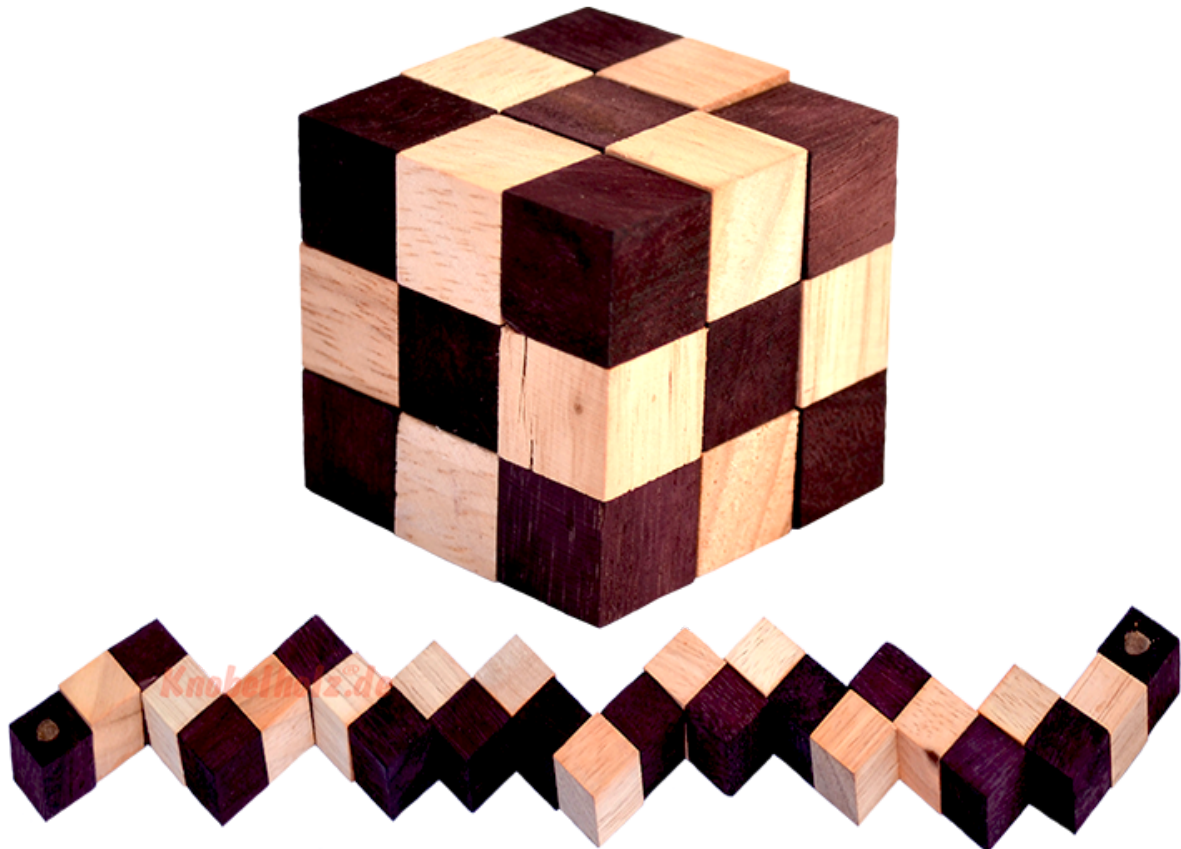

## Snake Cube Level Nature small Puzzle

**Knobelholz.de**

Snake Cube brown der level box aus Holz, einer der 6 Schlangenwürfel aus der Snake cube Levelbox Puzzle Sammlung in den Maßen 4,5 x 4,5 x 4,5 cm Cobra Cube Samanea Holz, Monkey Pod

## Knobelholz.de

Snake Cube Level Nature small ist einer der bekanntesten 6 Schlangenwürfel aus der Snake Cube Levelbox. Löse die Würfelschlange und erreiche das erste Level von 6 .... Snake Cube Puzzle small in 6 verschiedenen Schwierigkeitsgraden ... schaffts Du alle ...