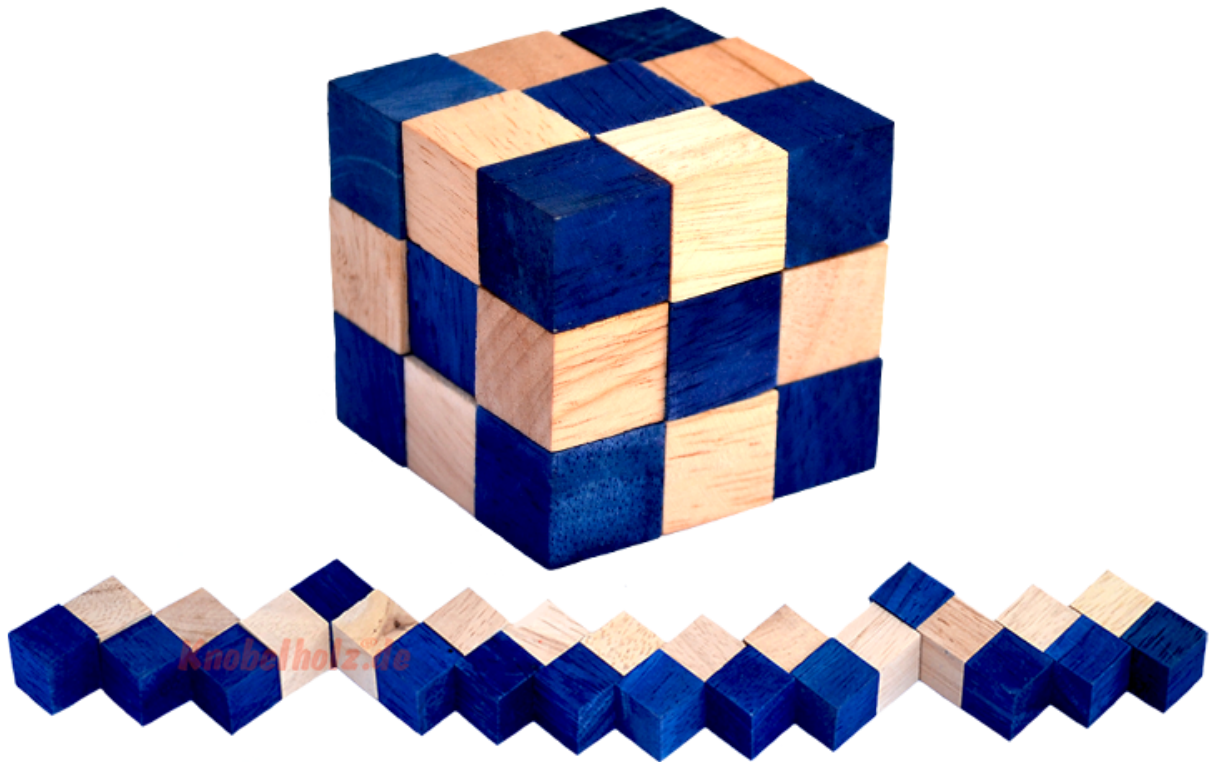

Snake Cube Level Blue small Puzzle

Knobelholz.de

Snake Cube blue der level box aus Holz, einer der 6 Schlangenwürfel aus der Snake cube Levelbox Puzzle Sammlung in den Maßen 4,5 x 4,5 x 4,5 cm Cobra Cube Samanea Holz, Monkey Pod

Knobelholz.de

Snake Cube Level Blue small ist einer der 6 Schlangenwürfel aus der Snake Cube Levelbox. Löse die Würfelschlange und erreiche das erste Level von 6 Snake Cube Puzzle small in 6 verschiedenen Schwierigkeitsgraden ... schaffts Du alle ...