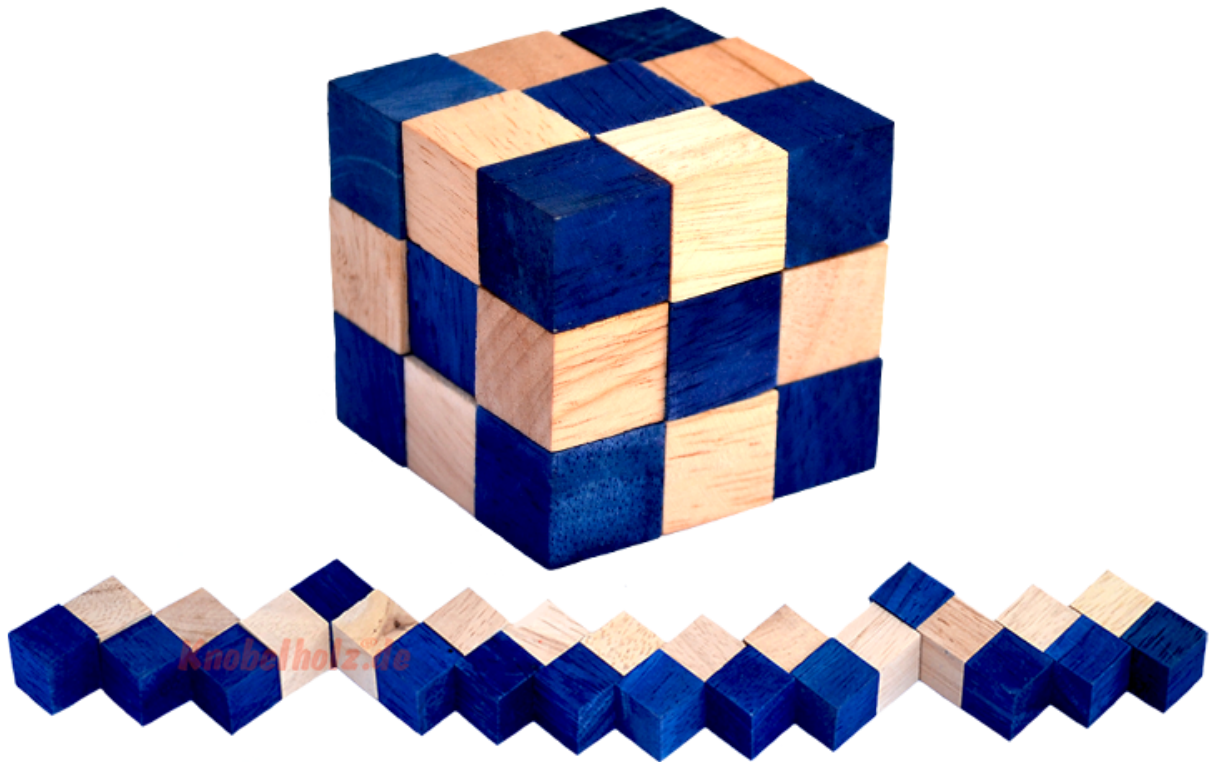

## Snake Cube Level Blue small Puzzle

**Knobelholz.de**

Snake Cube blue der level box aus Holz, einer der 6 Schlangenwürfel aus der Snake cube Levelbox Puzzle Sammlung in den Maßen 4,5 x 4,5 x 4,5 cm Cobra Cube Samanea Holz, Monkey Pod

## Knobelholz.de

Snake Cube Level Blue small ist einer der 6 Schlangenwürfel aus der Snake Cube Levelbox. Löse die Würfelschlange und erreiche das erste Level von 6 .... Snake Cube Puzzle small in 6 verschiedenen Schwierigkeitsgraden ... schaffts Du alle ...