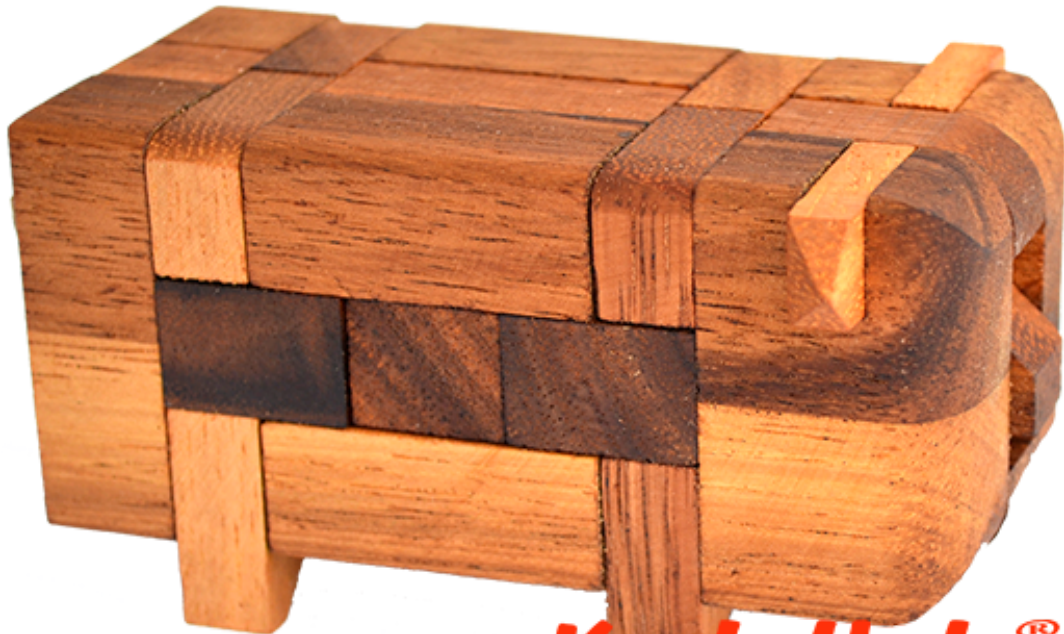

Schweinchen 3D Pig Holzpuzzle

Knobelholz.de

Pig Puzzle das Schweinchen Puzzle aus Holz mit den Maßen 11,0 x 6,8 x 6,0 cm samanea wooden brain teaser

Knobelholz.de

Das Pig Puzzle ein 3D Schweinchenpuzzle aus verschiedenen Holzteilen. Hier kannst Du Dir Dein eigenes Schwein zusammen bauen..... füttern nicht vergessen
Preis: 12,00 €