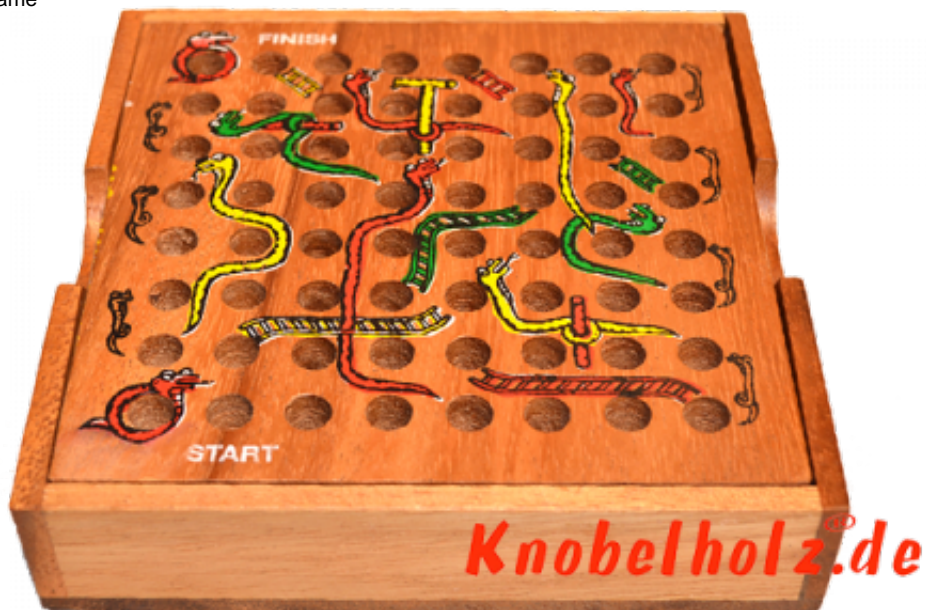

Schlange Leiter Box Würfelspiel

Schlange Leiter Würfelspiel für Kinder und Erwachsene Holzbox Maße 13,5 x 13,5 x 3,2 cm, snake and ladder samanea wooden game

Schlange Leiter ...versuche durch würfeln schnell nach oben zu kommen...aber vorsicht an einigen Stellen rutscht Du an den Schlangen wieder runter...