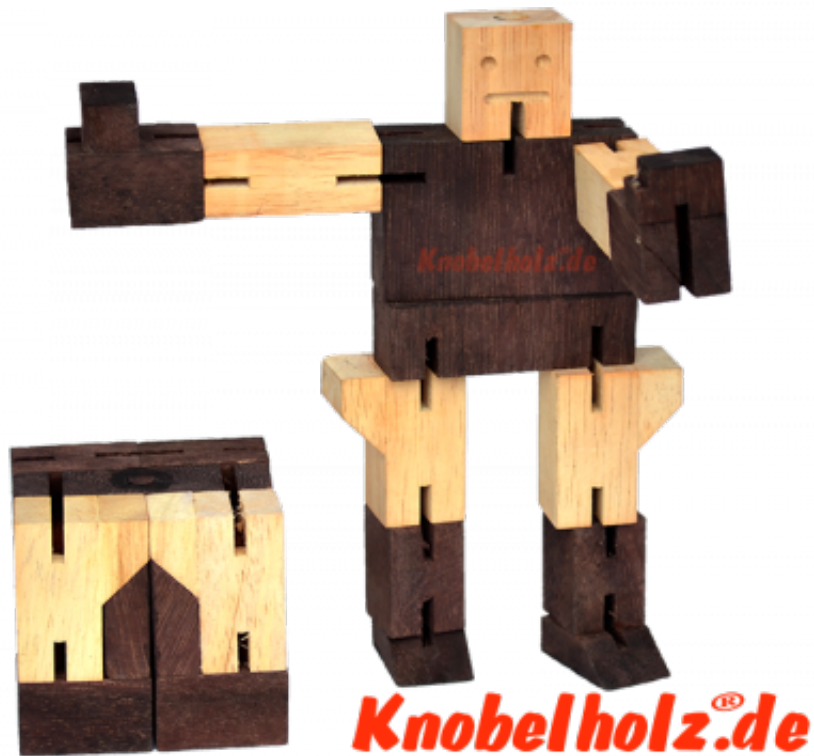

Roboter Cubeboter Holzpuzzle Cube Man

Cube Man oder Puzzleman ist ein mittelschweres Puzzle und ist ideal für Kinder. Kommt in Naturholz, der Würfel ist 6,5 x 6,5 x 6,5 cm samanea cubeboter puzzle

Puzzle Man ist wirklich der cute Cubeoter! Puzzlemann wird als Würfel verkauft und dann zum Cube Man verwandelt. Aufgabe eins besteht darin, den Würfel in einen Puzzle Mann zu verwandeln. Mission zwei ist es, ihn wieder in einen Würfel zu verwandeln! Mach ihn zum Helden oder zum Bösewicht mit dem Transformer Puzzle hast Du die Wahl aus dem Würfel einen Cubeoter Mann oder doch nur ein Transformer Puzzle Man zu erhalten ...