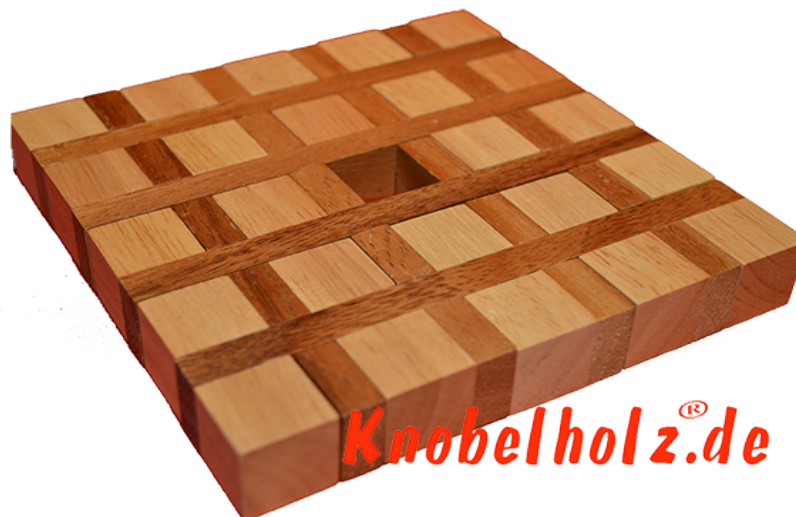

Preis: 14,00 €

1-2 months

[Poser une question sur ce produit](#)

Fournisseurs [Knobelholz.de](#)

Parquet Puzzle

ein Holzpuzzle von Knobelholz.de der besonderen Art. Bekommst Du es zusammen kann der Einzug ins Zimmer oder Haus beginnen.

So soll es aussehen:

wenn es so aussieht hast Glück gleich ist das Parkett fertig.....viele lustige Teile ergeben ein Fussboden.