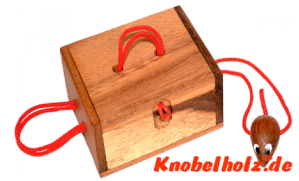

Mausefalle Ring Box Mouse Save Gift Box

Mausefalle Ring Box Schnur Puzzle Mouse Save Geschenk Box Secret Box Puzzle mit den Maßen 14,2 x 10,4 x 4,3 cm samanea wooden brain teaser

Die Mausefalle ist ein tricky Schnurpuzzle mit der Möglichkeit einen Ring oder ein anderes Geschenk in der Box zu verstecken und der Beschenkte muss es heraus knobeln und dazu die Maus befreien....