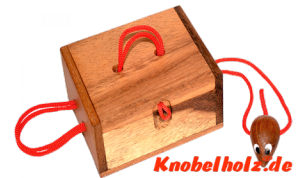

## Mausefalle Ring Box Mouse Save Gift Box

Mausefalle Ring Box Schnur Puzzle Mouse Save Geschenk Box Secret Box Puzzle mit den Maßen 14,2 x 10,4 x 4,3 cm samanea wooden brain teaser

Die Mausefalle ist ein tricky Schnurpuzzle mit der Möglichkeit einen Ring oder ein anderes Geschenk in der Box zu verstecken und der Beschenkte muss es heraus knobeln und dazu die Maus befreien....