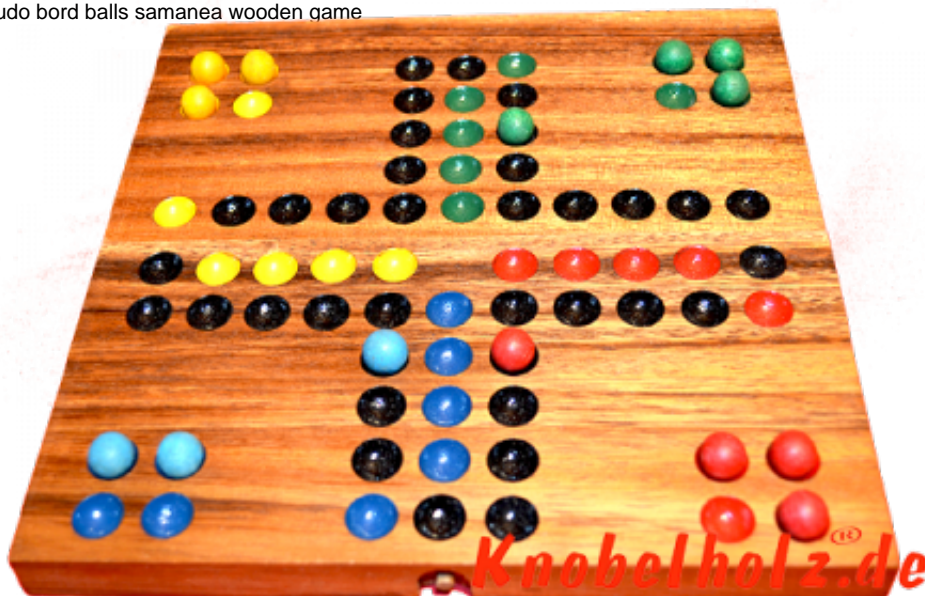

Ludjamgo 6 und nach Haus Würfelspiel Klappbrett

Ludjamgo 6 und nach Haus Würfelspiel Klappbrett moit Kugeln als Reisevariante mit ganzer Familie in Maßen 20,0 x 20,0 x 2,5 cm,
ludo bord balls samanea wooden game

Ludjamgo 6 und nach Haus Würfelspiel Klappbrett mit Kugeln für Kinder und die ganze Familie. Jeder bekommt vier Spielfiguren einer Farbe und versucht durch würfeln mit einer 6 aus der Startposition zu kommen um durch weiteres würfeln seine 4 Figuren den

Weg einmal rund herum in das Haus seiner Farbe zu bringen. Würfelspiel Familienspiel eine mini Reisevariante des Erfolgspiels für 4 Reisende Spieler....

Preis: 20,00 €

1-2 months

[Poser une question sur ce produit](#)