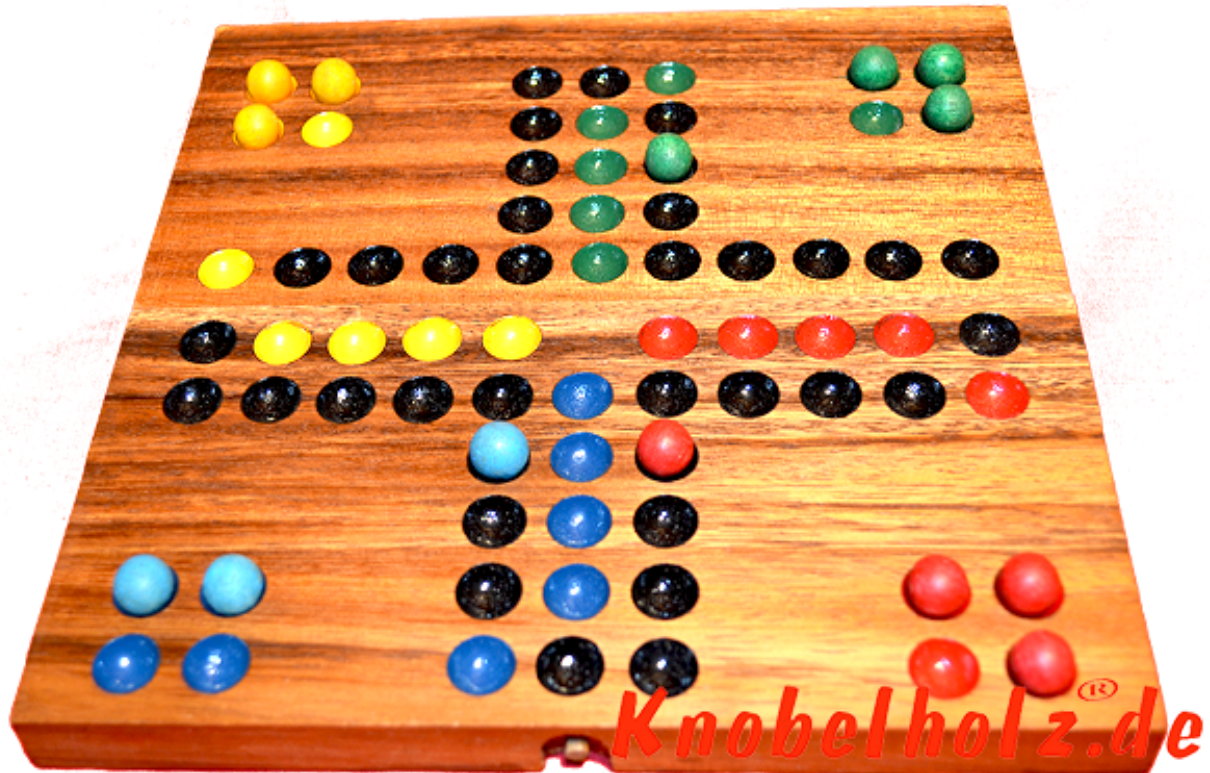

## Ludjamgo 6 und nach Haus Würfelspiel Klappbrett

Ludjamgo 6 und nach Haus Würfelspiel Klappbrett moit Kugeln als Reisevariante mit ganzer Familie in Maßen 20,0 x 20,0 x 2,5 cm, ludo bord balls samanea wooden game

Ludjamgo 6 und nach Haus Würfelspiel Klappbrett mit Kugeln für Kinder und die ganze Familie. Jeder bekommt vier Spielfiguren einer Farbe und versucht durch würfeln mit einer 6 aus der Startposition zu kommen um durch weiteres würfeln seine 4 Figuren den

Weg einmal rund herum in das Haus seiner Farbe zu bringen. Würfelspiel Familienspiel eine mini Reisevariante des Erfolgspiels für 4 Reisende Spieler....

Preis: 20,00 €