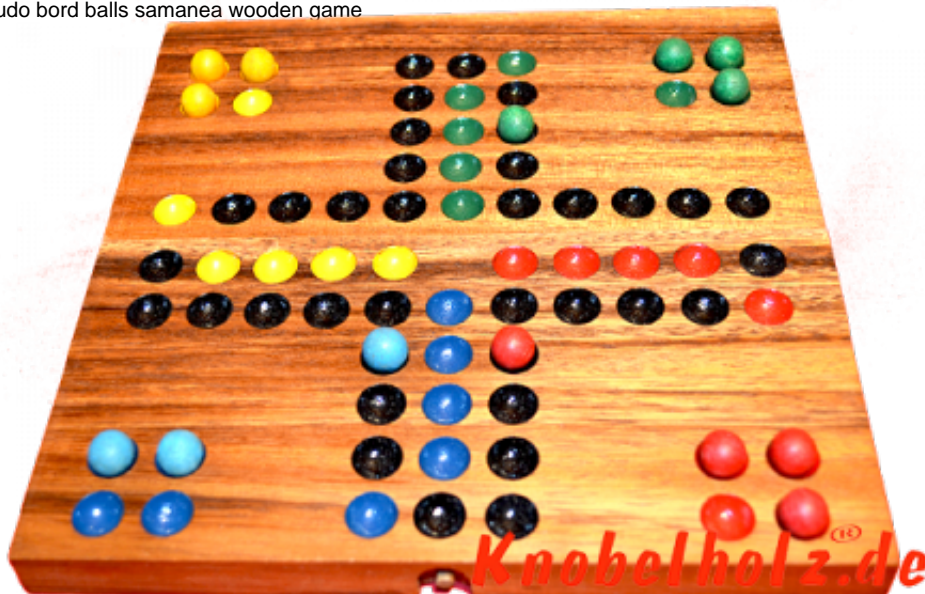

## Ludjamgo 6 und nach Haus Würfelspiel Klappbrett

Ludjamgo 6 und nach Haus Würfelspiel Klappbrett moit Kugeln als Reisevariante mit ganzer Familie in Maßen 20,0 x 20,0 x 2,5 cm, ludo bord balls samanea wooden game

Ludjamgo 6 und nach Haus Würfelspiel Klappbrett mit Kugeln für Kinder und die ganze Familie. Jeder bekommt vier Spielfiguren einer Farbe und versucht durch würfeln mit einer 6 aus der Startposition zu kommen um durch weiteres würfeln seine 4 Figuren den

Weg einmal rund herum in das Haus seiner Farbe zu bringen. Würfelspiel Familienspiel eine mini Reisevariante des Erfolgspiels für 4 Reisende Spieler....

Preis: 20,00 €