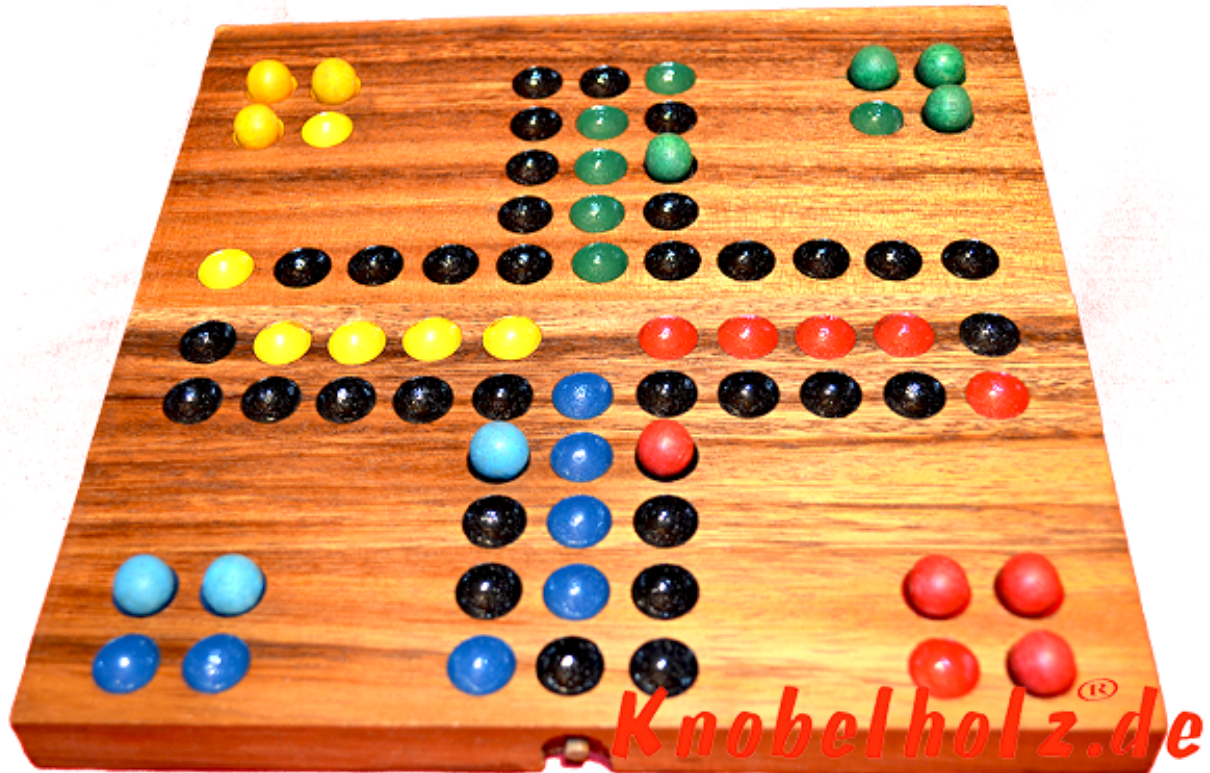

## Ludjamgo 6 und nach Haus Würfelspiel Klappbrett

Ludjamgo 6 und nach Haus Würfelspiel Klappbrett moit Kugeln als Reisevariante mit ganzer Familie in Maßen 20,0 x 20,0 x 2,5 cm, ludo bord balls samanea wooden game

Ludjamgo 6 und nach Haus Würfelspiel Klappbrett mit Kugeln für Kinder und die ganze Familie. Jeder bekommt vier Spielfiguren einer Farbe und versucht durch würfeln mit einer 6 aus der Startposition zu kommen um durch weiteres würfeln seine 4 Figuren den

Weg einmal rund herum in das Haus seiner Farbe zu bringen. Würfelspiel Familienspiel eine mini Reisevariante des Erfolgspiels für 4 Reisende Spieler....

Preis: 20,00 €

1-2 months

[Poser une question sur ce produit](#)