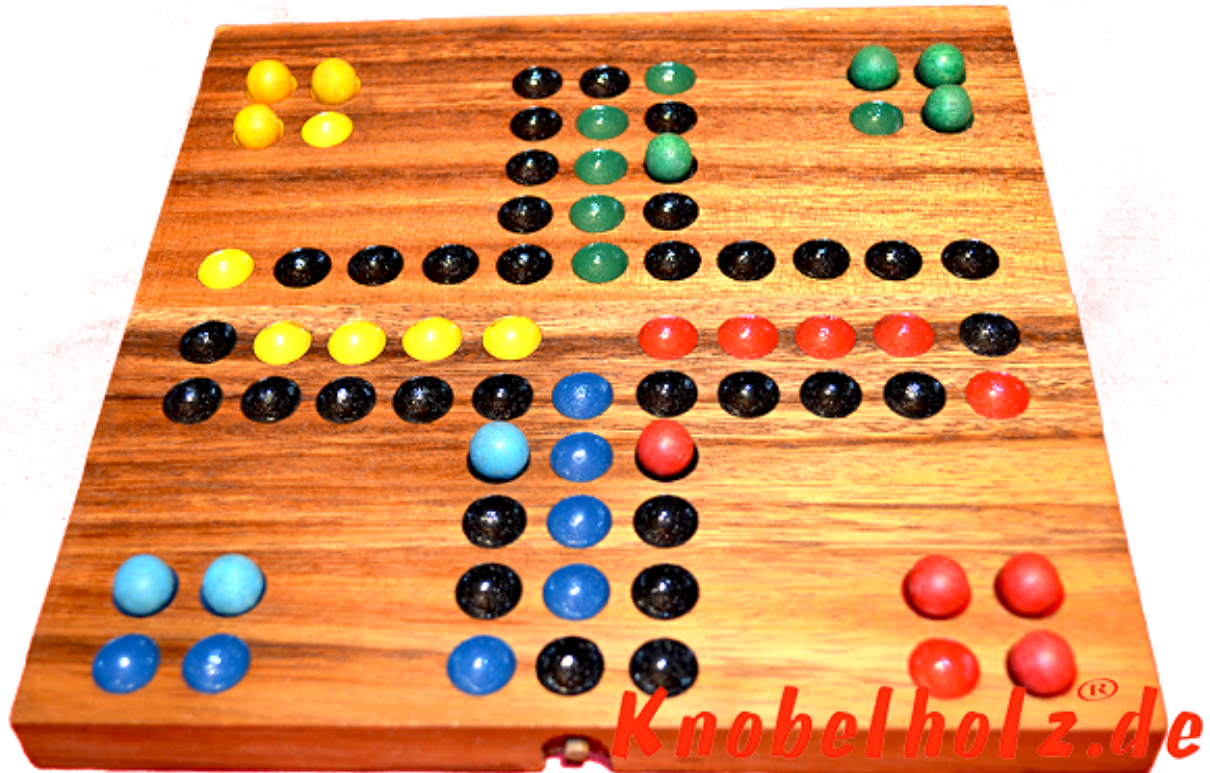

Ludjamgo 6 und nach Haus Würfelspiel Klappbrett

Ludjamgo 6 und nach Haus Würfelspiel Klappbrett moit Kugeln als Reisevariante mit ganzer Familie in Maßen 20,0 x 20,0 x 2,5 cm,
ludo bord balls samanea wooden game

Ludjamgo 6 und nach Haus Würfelspiel Klappbrett mit Kugeln für Kinder und die ganze Familie. Jeder bekommt vier Spielfiguren einer Farbe und versucht durch würfeln mit einer 6 aus der Startposition zu kommen um durch weiteres würfeln seine 4 Figuren den

Weg einmal rund herum in das Haus seiner Farbe zu bringen. Würfelspiel Familienspiel eine mini Reisevariante des Erfolgspiels für 4 Reisende Spieler....

Preis: 20,00 €

1-2 months

[Poser une question sur ce produit](#)