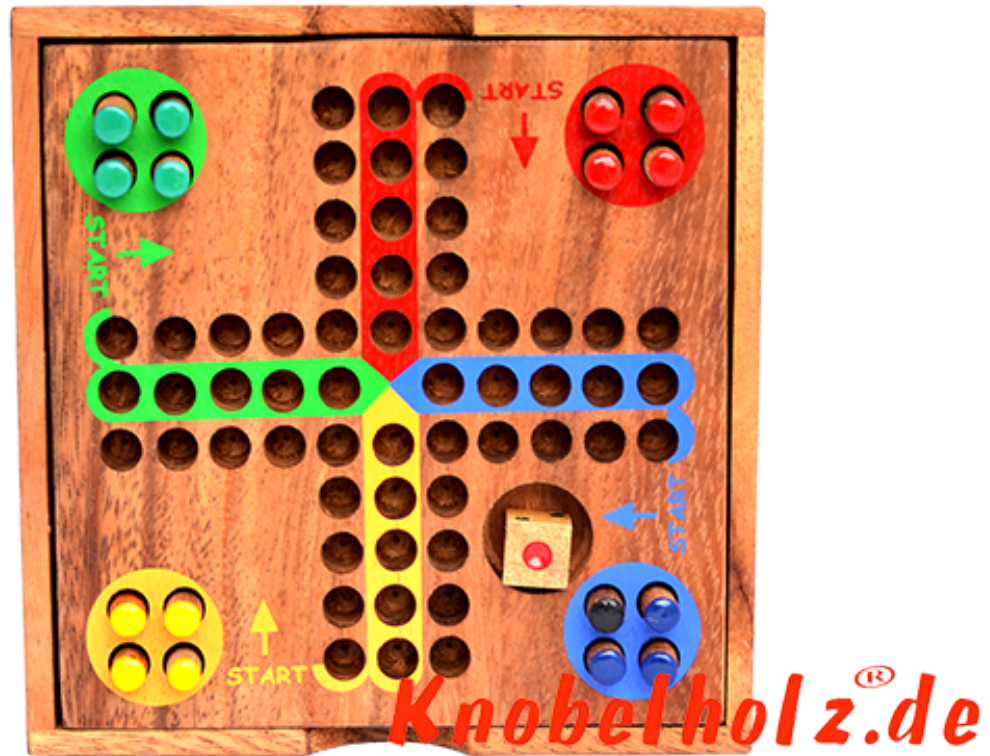

## Ludjamgo 6 und nach Haus Würfelspiel Box small

Ludjamgo 6 und nach Haus Familien Würfelspiel Box small Reisevariante mit ganzer Familie in Maßen 11,2 x 11,2 x 2,8 cm, Ludo samanea wooden game

Ludjamgo 6 und nach Haus Würfelspiel für Kinder und die ganze Familie. Jeder bekommt vier Spielfiguren einer Farbe und versucht durch würfeln mit einer 6 aus der Startposition zu kommen um durch weiteres würfeln seine 4 Figuren den Weg einmal rund herum

in das Haus seiner Farbe zu bringen. Würfelspiel Familienspiel eine mini Reisevariante des Erfolgspiels für 4 Reisende Spieler...  
Preis: 12,00 €

**1-2 months**

[Poser une question sur ce produit](#)

Fournisseurs [Knobelholz.de](http://Knobelholz.de)

Lot de 1