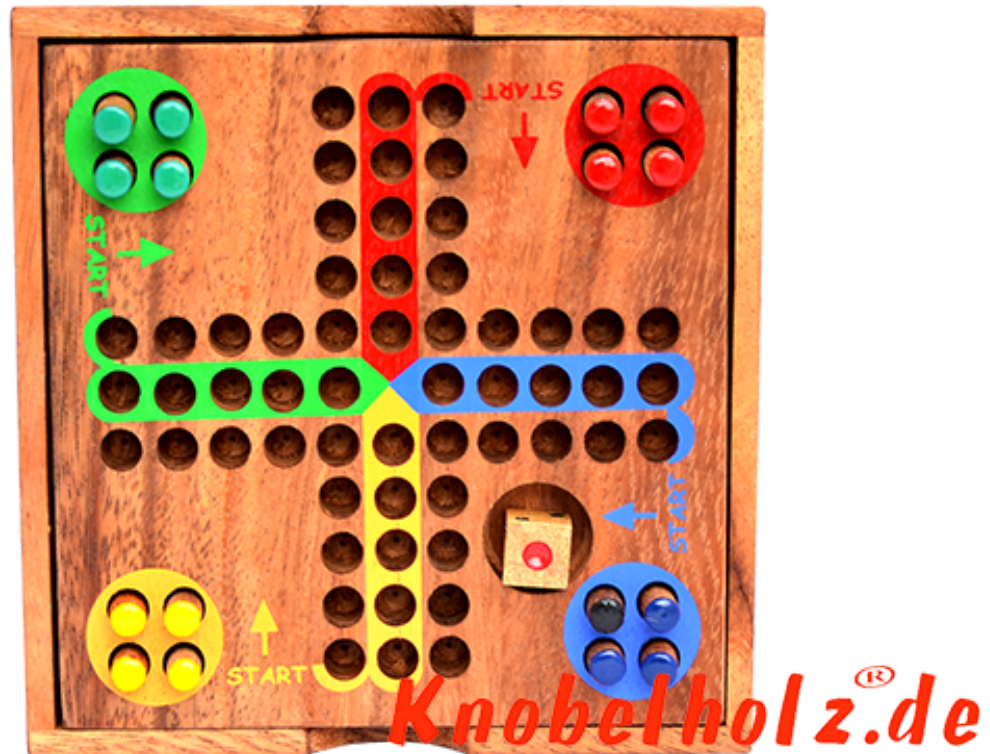

Ludjamgo 6 und nach Haus Würfelspiel Box small

Ludjamgo 6 und nach Haus Familien Würfelspiel Box small Reisevariante mit ganzer Familie in Maßen 11,2 x 11,2 x 2,8 cm, ludo samanea wooden game

Ludjamgo 6 und nach Haus Würfelspiel für Kinder und die ganze Familie. Jeder bekommt vier Spielfiguren einer Farbe und versucht durch würfeln mit einer 6 aus der Startposition zu kommen um durch weiteres würfeln seine 4 Figuren den Weg einmal rund herum

in das Haus seiner Farbe zu bringen. Würfelspiel Familienspiel eine mini Reisevariante des Erfolgspiels für 4 Reisende Spieler...
Preis: 12,00 €

1-2 months

[Poser une question sur ce produit](#)

Fournisseurs Knobelholz.de