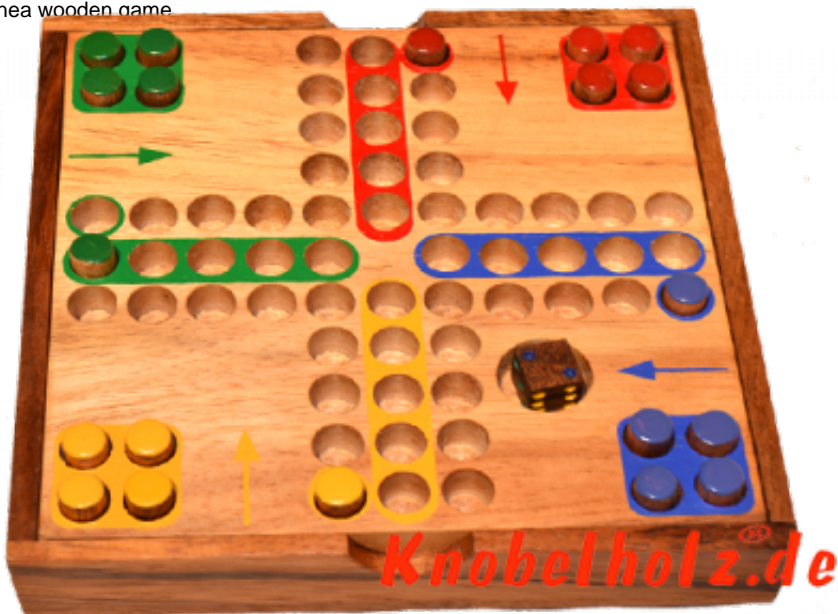

## Ludjamgo 6 und nach Haus Würfelspiel Box mit Stiften

Ludjamgo 6 und nach Haus Würfelspiel Box mit Stiften Reisevariante mit der ganzen Familie in Maßen 13,8 x 13,8 x 3,2 cm, ludo pins samanea wooden game

Ludjamgo 6 und nach Haus Würfelspiel Box mit Stiften für Kinder und die ganze Familie. Jeder bekommt vier Spielfiguren einer Farbe und versucht durch würfeln mit einer 6 aus der Startposition zu kommen um durch weiteres würfeln seine 4 Figuren den Weg

einmal rund herum in das Haus seiner Farbe zu bringen. Würfelspiel Familienspiel eine mini Reisevariante des Erfolgspiels für 4 Reisende Spieler....

Preis: 18,00 €