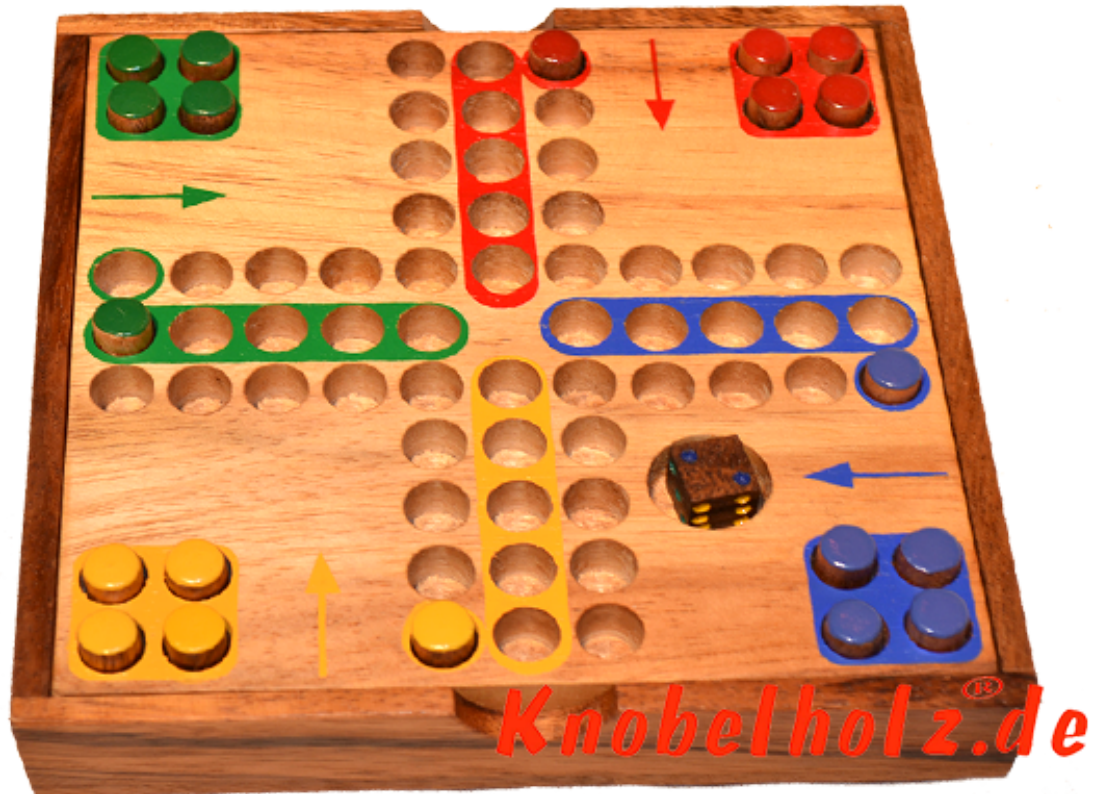

Ludjamgo 6 und nach Haus Würfelspiel Box mit Stiften

Ludjamgo 6 und nach Haus Würfelspiel Box mit Stiften Reisevariante mit der ganzen Familie in Maßen 13,8 x 13,8 x 3,2 cm, ludo pins samanea wooden game

Ludjamgo 6 und nach Haus Würfelspiel Box mit Stiften für Kinder und die ganze Familie. Jeder bekommt vier Spielfiguren einer Farbe und versucht durch würfeln mit einer 6 aus der Startposition zu kommen um durch weiteres würfeln seine 4 Figuren den Weg

einmal rund herum in das Haus seiner Farbe zu bringen. Würfelspiel Familienspiel eine mini Reisevariante des Erfolgspiels für 4 Reisende Spieler....

Preis: 18,00 €

1-2 months

[Poser une question sur ce produit](#)