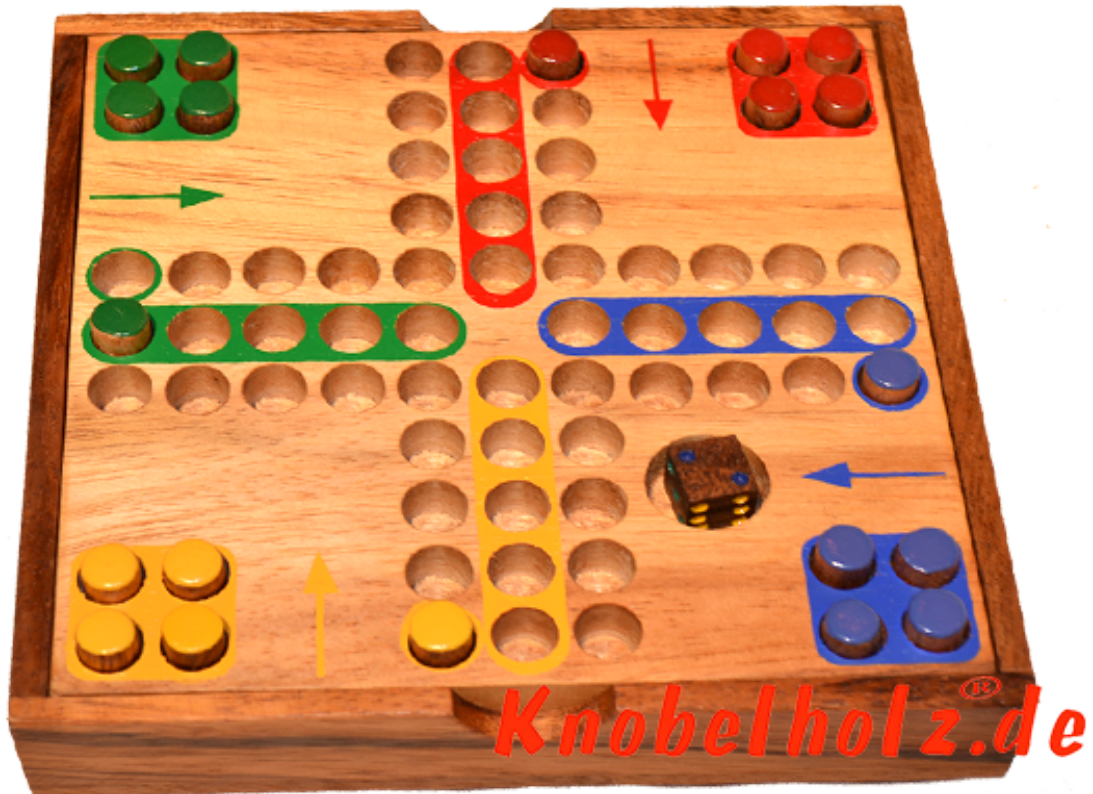

Ludjamgo 6 und nach Haus Würfelspiel Box mit Stiften

Ludjamgo 6 und nach Haus Würfelspiel Box mit Stiften Reisevariante mit der ganzen Familie in Maßen 13,8 x 13,8 x 3,2 cm, ludo pins samanea wooden game

Ludjamgo 6 und nach Haus Würfelspiel Box mit Stiften für Kinder und die ganze Familie. Jeder bekommt vier Spielfiguren einer Farbe und versucht durch würfeln mit einer 6 aus der Startposition zu kommen um durch weiteres würfeln seine 4 Figuren den Weg

einmal rund herum in das Haus seiner Farbe zu bringen. Würfelspiel Familienspiel eine mini Reisevariante des Erfolgspiels für 4 Reisende Spieler....

Preis: 18,00 €

1-2 months

[Poser une question sur ce produit](#)