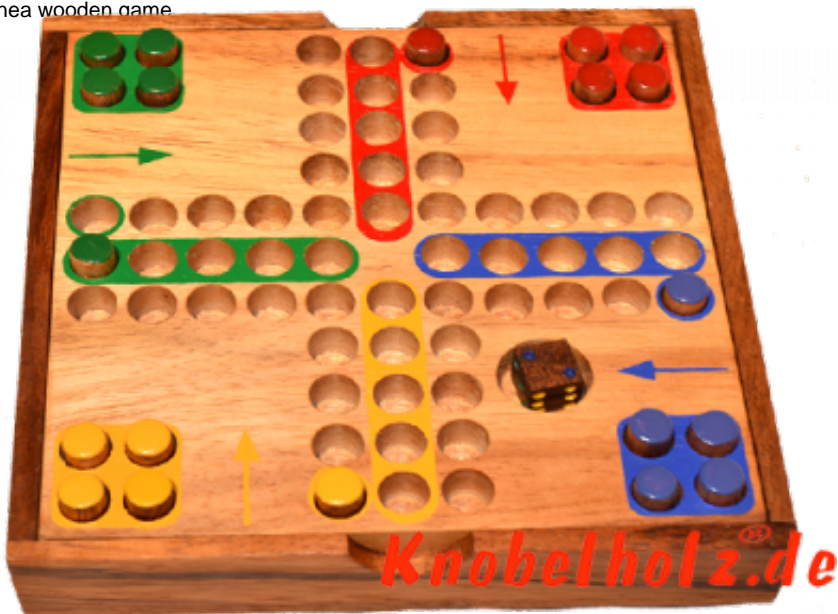

Ludjamgo 6 und nach Haus Würfelspiel Box mit Stiften

Ludjamgo 6 und nach Haus Würfelspiel Box mit Stiften Reisevariante mit der ganzen Familie in Maßen 13,8 x 13,8 x 3,2 cm, ludo pins samanea wooden game

Ludjamgo 6 und nach Haus Würfelspiel Box mit Stiften für Kinder und die ganze Familie. Jeder bekommt vier Spielfiguren einer Farbe und versucht durch würfeln mit einer 6 aus der Startposition zu kommen um durch weiteres würfeln seine 4 Figuren den Weg

einmal rund herum in das Haus seiner Farbe zu bringen. Würfelspiel Familienspiel eine mini Reisevariante des Erfolgspiels für 4 Reisende Spieler....

Preis: 18,00 €

1-2 months

[Poser une question sur ce produit](#)