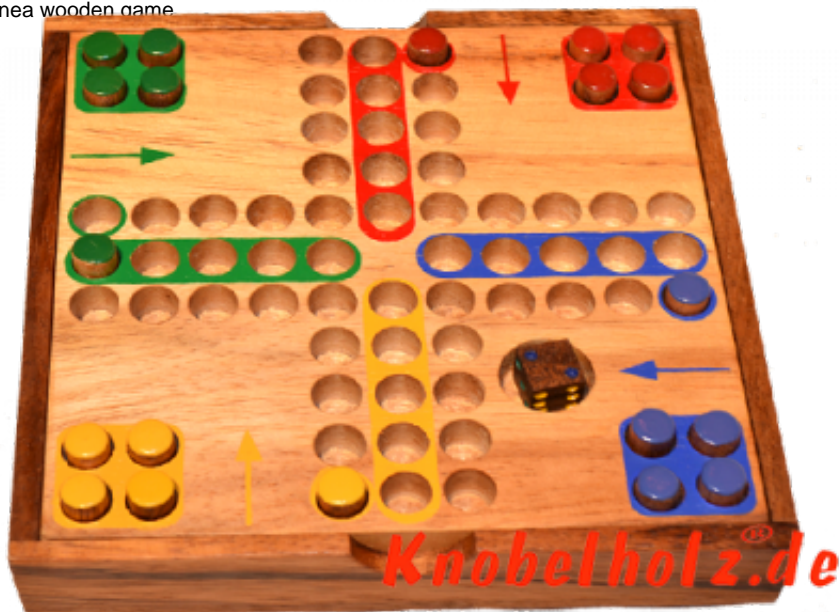

Ludjamgo 6 und nach Haus Würfelspiel Box mit Stiften

Ludjamgo 6 und nach Haus Würfelspiel Box mit Stiften Reisevariante mit der ganzen Familie in Maßen 13,8 x 13,8 x 3,2 cm, ludo pins samanea wooden game

Ludjamgo 6 und nach Haus Würfelspiel Box mit Stiften für Kinder und die ganze Familie. Jeder bekommt vier Spielfiguren einer Farbe und versucht durch würfeln mit einer 6 aus der Startposition zu kommen um durch weiteres würfeln seine 4 Figuren den Weg

einmal rund herum in das Haus seiner Farbe zu bringen. Würfelspiel Familienspiel eine mini Reisevariante des Erfolgspiels für 4 Reisende Spieler....

Preis: 18,00 €

1-2 months

[Poser une question sur ce produit](#)