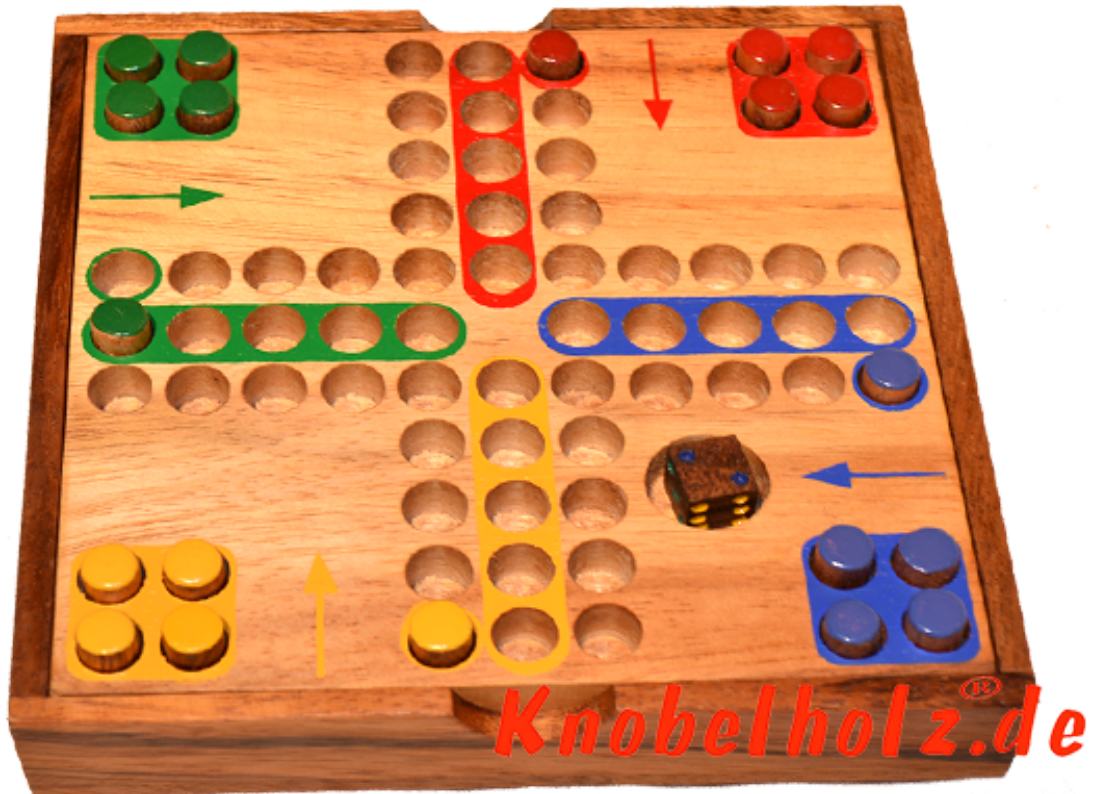

## Ludjamgo 6 und nach Haus Würfelspiel Box mit Stiften

Ludjamgo 6 und nach Haus Würfelspiel Box mit Stiften Reisevariante mit der ganzen Familie in Maßen 13,8 x 13,8 x 3,2 cm, ludo pins samanea wooden game

Ludjamgo 6 und nach Haus Würfelspiel Box mit Stiften für Kinder und die ganze Familie. Jeder bekommt vier Spielfiguren einer Farbe und versucht durch würfeln mit einer 6 aus der Startposition zu kommen um durch weiteres würfeln seine 4 Figuren den Weg

einmal rund herum in das Haus seiner Farbe zu bringen. Würfelspiel Familienspiel eine mini Reisevariante des Erfolgspiels für 4 Reisende Spieler....

Preis: 18,00 €