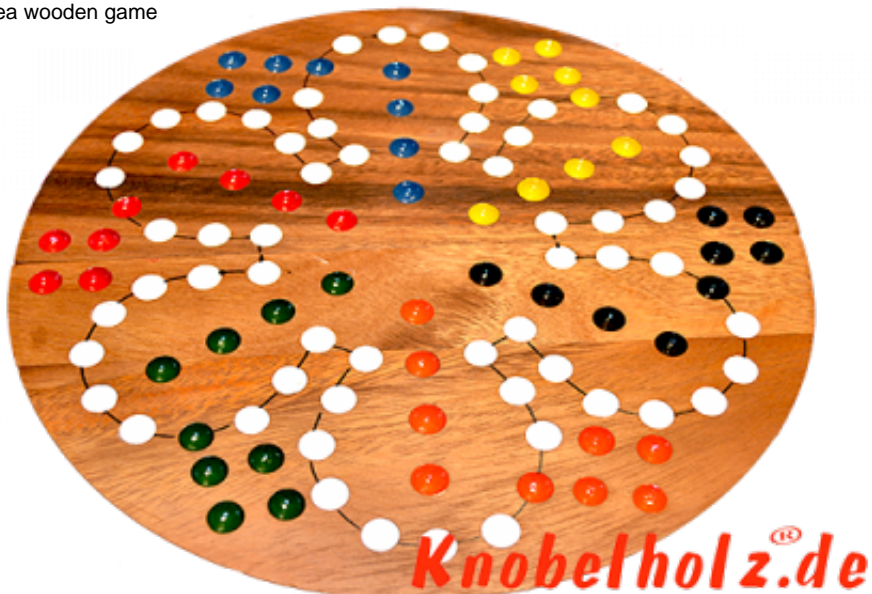

## Ludjamgo 6 und nach Haus Würfelspiel Rund für 6 Spieler

Ludjamgo 6 und nach Haus Würfelspiel Rund für 6 Spieler mit der ganzen Familie in Maßen 32,0 x 32,0 x 3,5 cm, ludo bord balls samanea wooden game

Ludjamgo 6 und nach Haus Würfelspiel Brett für 6 Spieler für Kinder oder die ganze Familie. Jeder bekommt vier Spielfiguren einer Farbe und versucht durch würfeln mit einer 6 aus der Startposition zu kommen um durch weiteres würfeln seine 4 Figuren den Weg

einmal rund herum in das Haus seiner Farbe zu bringen. Würfelspiel Familienspiel eine mini Reisevariante des Erfolgspiels für Reisende Spieler.... ... rauswerfen ist Pflicht....

Preis: 35,00 €