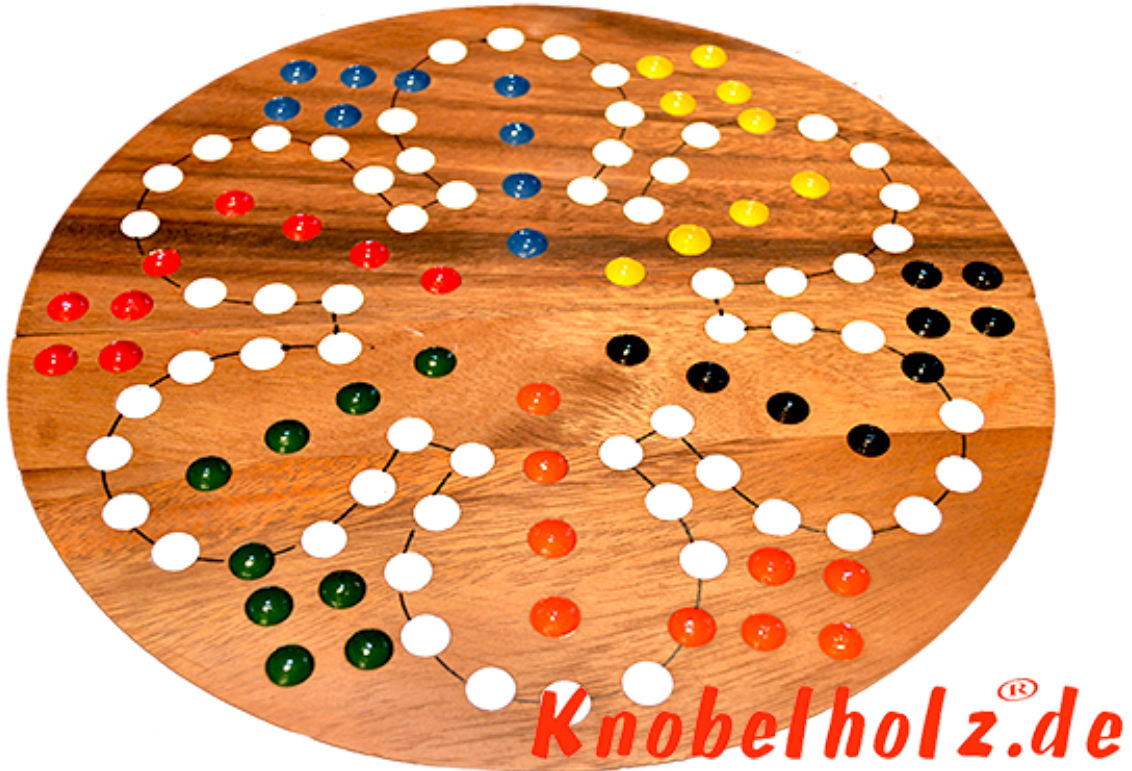

Ludjamgo 6 und nach Haus Würfelspiel Rund für 6 Spieler

Ludjamgo 6 und nach Haus Würfelspiel Rund für 6 Spieler mit der ganzen Familie in Maßen 32,0 x 32,0 x 3,5 cm, ludo bord balls samanea wooden game

Ludjamgo 6 und nach Haus Würfelspiel Brett für 6 Spieler für Kinder oder die ganze Familie. Jeder bekommt vier Spielfiguren einer Farbe und versucht durch würfeln mit einer 6 aus der Startposition zu kommen um durch weiteres würfeln seine 4 Figuren den Weg

einmal rund herum in das Haus seiner Farbe zu bringen. Würfelspiel Familienspiel eine mini Reisevariante des Erfolgspiels für Reisende Spieler.... ... rauswerfen ist Pflicht....

Preis: 35,00 €

1-2 months