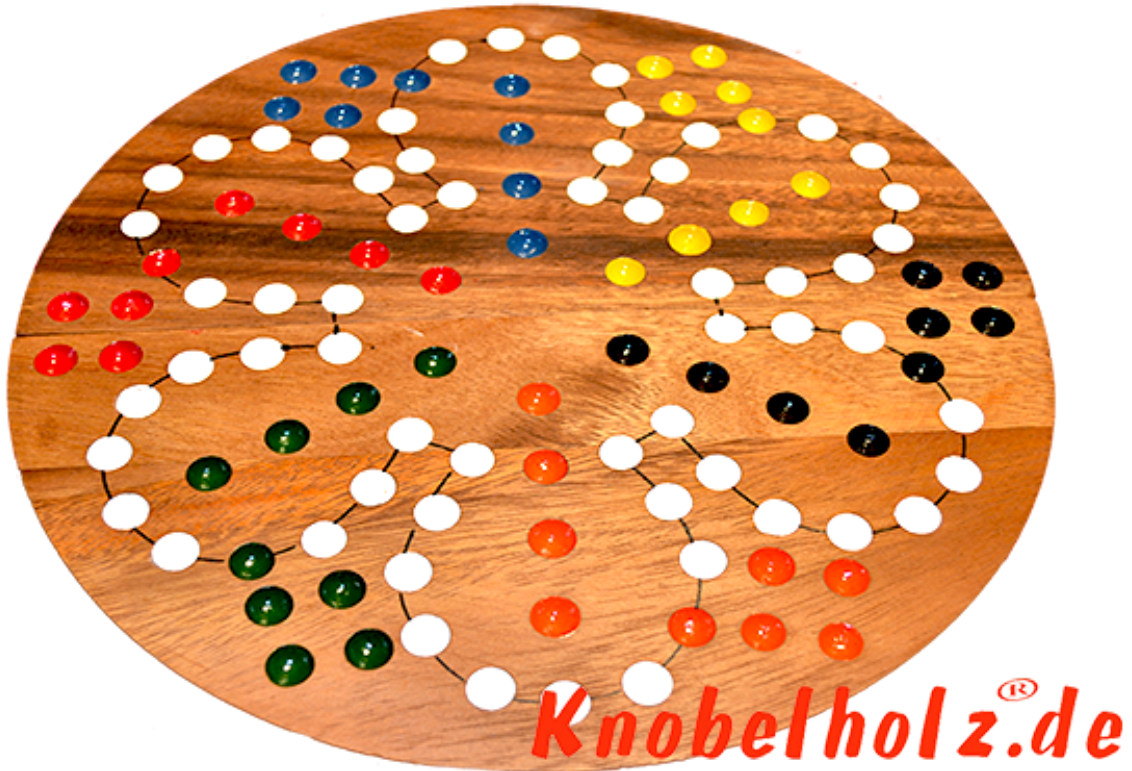

## Ludjamgo 6 und nach Haus Würfelspiel Rund für 6 Spieler

Ludjamgo 6 und nach Haus Würfelspiel Rund für 6 Spieler mit der ganzen Familie in Maßen 32,0 x 32,0 x 3,5 cm, ludo bord balls samanea wooden game

Ludjamgo 6 und nach Haus Würfelspiel Brett für 6 Spieler für Kinder oder die ganze Familie. Jeder bekommt vier Spielfiguren einer Farbe und versucht durch würfeln mit einer 6 aus der Startposition zu kommen um durch weiteres würfeln seine 4 Figuren den Weg

einmal rund herum in das Haus seiner Farbe zu bringen. Würfelspiel Familienspiel eine mini Reisevariante des Erfolgspiels für Reisende Spieler.... ... rauswerfen ist Pflicht....

Preis: 35,00 €