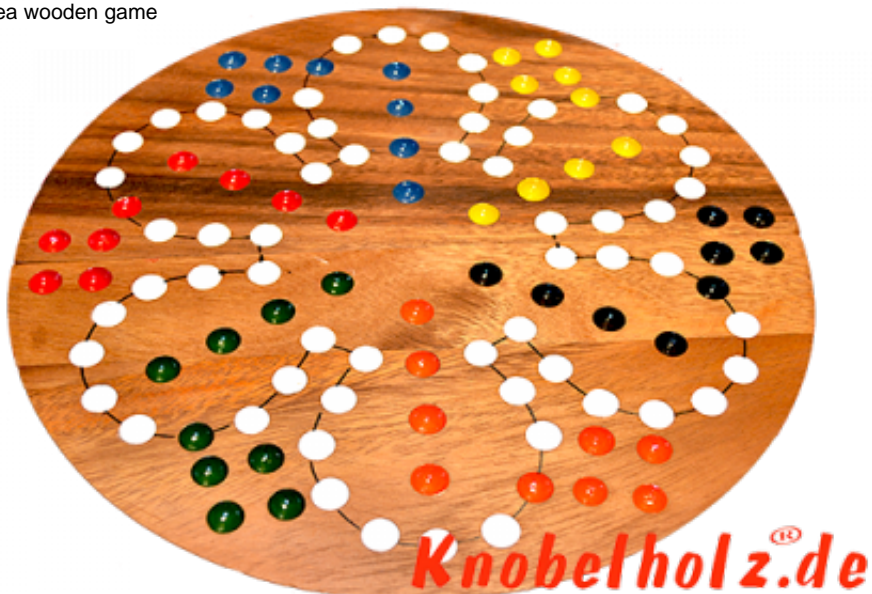

Ludjamgo 6 und nach Haus Würfelspiel Rund für 6 Spieler

Ludjamgo 6 und nach Haus Würfelspiel Rund für 6 Spieler mit der ganzen Familie in Maßen 32,0 x 32,0 x 3,5 cm, ludo bord balls samanea wooden game

Ludjamgo 6 und nach Haus Würfelspiel Brett für 6 Spieler für Kinder oder die ganze Familie. Jeder bekommt vier Spielfiguren einer Farbe und versucht durch würfeln mit einer 6 aus der Startposition zu kommen um durch weiteres würfeln seine 4 Figuren den Weg

einmal rund herum in das Haus seiner Farbe zu bringen. Würfelspiel Familienspiel eine mini Reisevariante des Erfolgspiels für Reisende Spieler.... ... rauswerfen ist Pflicht....

Preis: 35,00 €

1-2 months