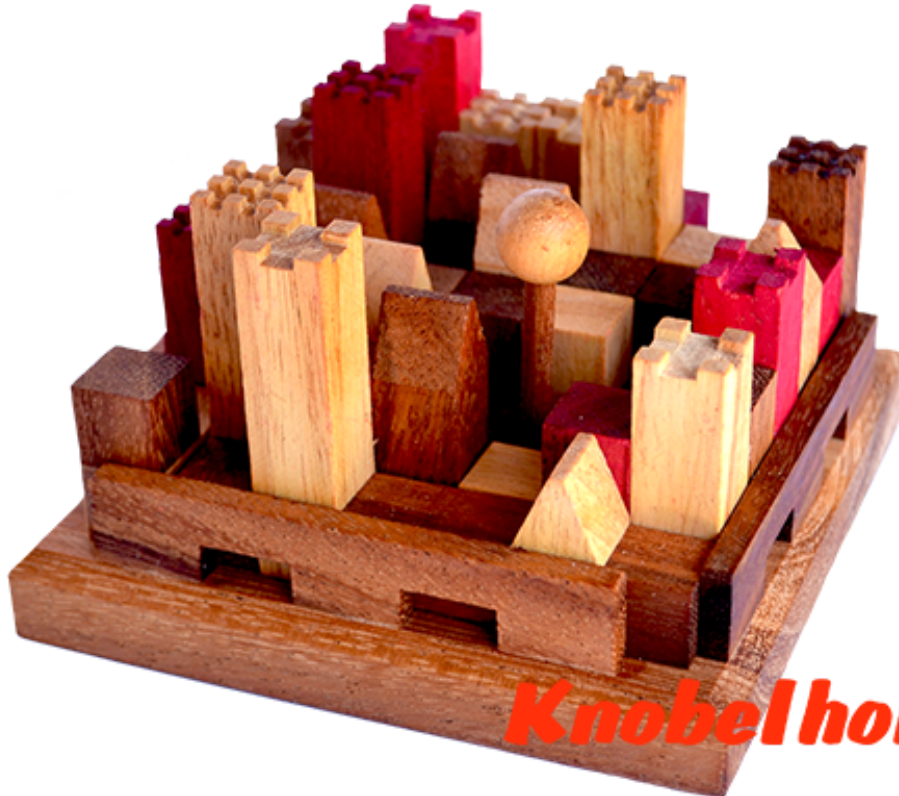

King Castle Puzzle Knobelspiel

King Castle Holzpuzzle mit vielen Puzzle Varianten mit den Maßen 11,8 x 11,8 x 7,0 cm samanea wooden brain teaser

King Castle unser Holzpuzzle für Schlossbauer die schon mal mit der kleinen Variante probieren wollen ... stecke erst den Fahnenmast in das Bord und versuche das Schloss drum herum zu bauen ... viele Möglichkeiten durch versetzen des Mastes
Preis: 18,00 €