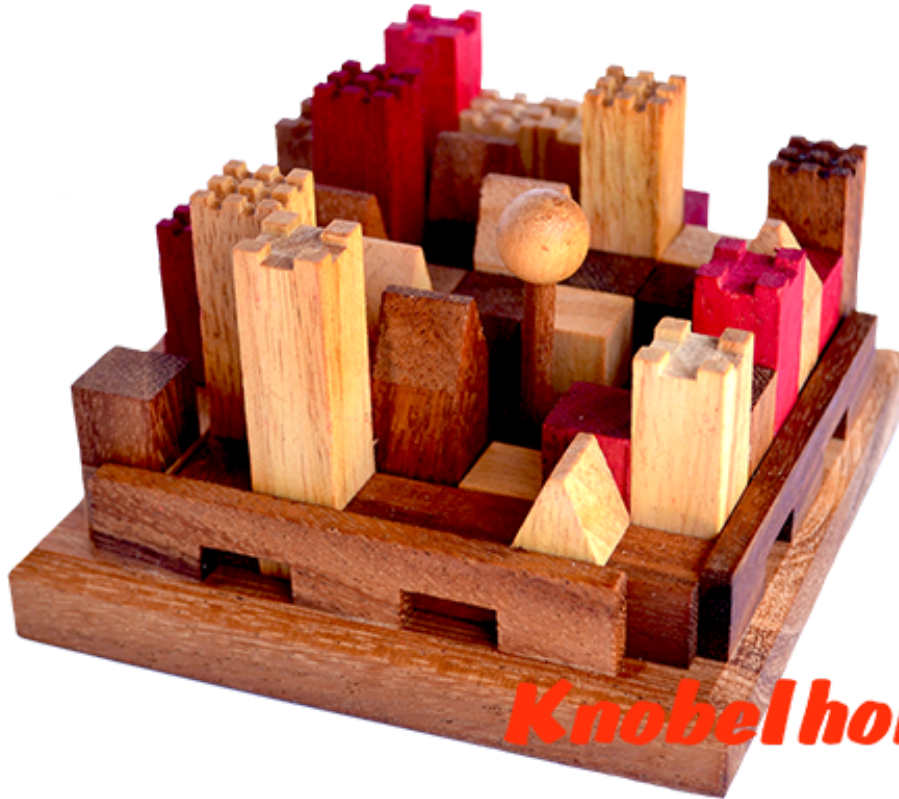

King Castle Puzzle Knobelspiel

King Castle Holzpuzzle mit vielen Puzzle Varianten mit den Maßen 11,8 x 11,8 x 7,0 cm samanea wooden brain teaser

King Castle unser Holzpuzzle für Schlossbauer die schon mal mit der kleinen Variante probieren wollen ... stecke erst den Fahnenmast in das Bord und versuche das Schloss drum herum zu bauen ... viele Möglichkeiten durch versetzen des Mastes
Preis: 18,00 €