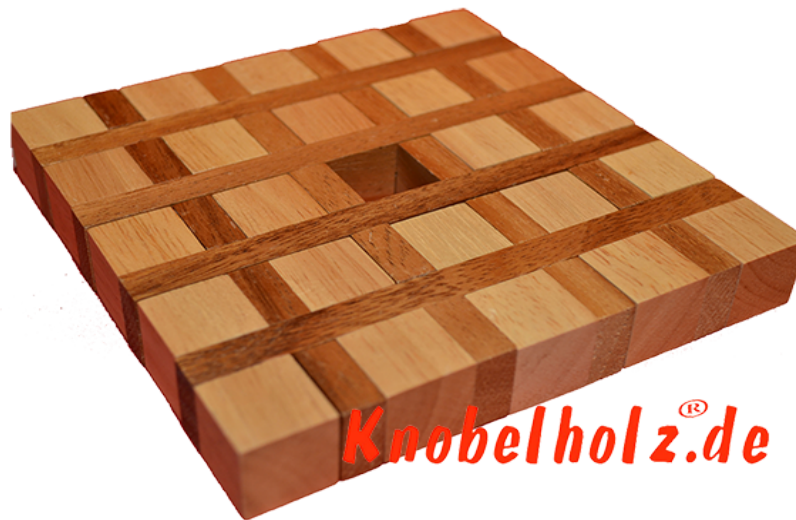

## Kaffeekannen Puzzle Untersetzer

Kaffeedeckchen das Kaffeekannen Untersetzer Puzzle Kaffeeklatsch Maße 14,0 x 14,0 x 2,0 cm , parquet samanea wooden puzzle

Kaffeedeckchen ein verflixtes Deckchen aus Holz zu viele Einzelteile...und wie gehören diese zusammen?

### Das Kaffeedeckchen

ein Holzpuzzle von Knobelholz.de der besonderen Art. Bekommst Du es zusammen kann der Kaffeeklatsch losgehen.  
So soll es aussehen:

wenn es so aussieht hast Glück gleich ist das Kaffeedeckchen fertig.....viele lustige Teile ergeben ein Kaffeedeckchen.