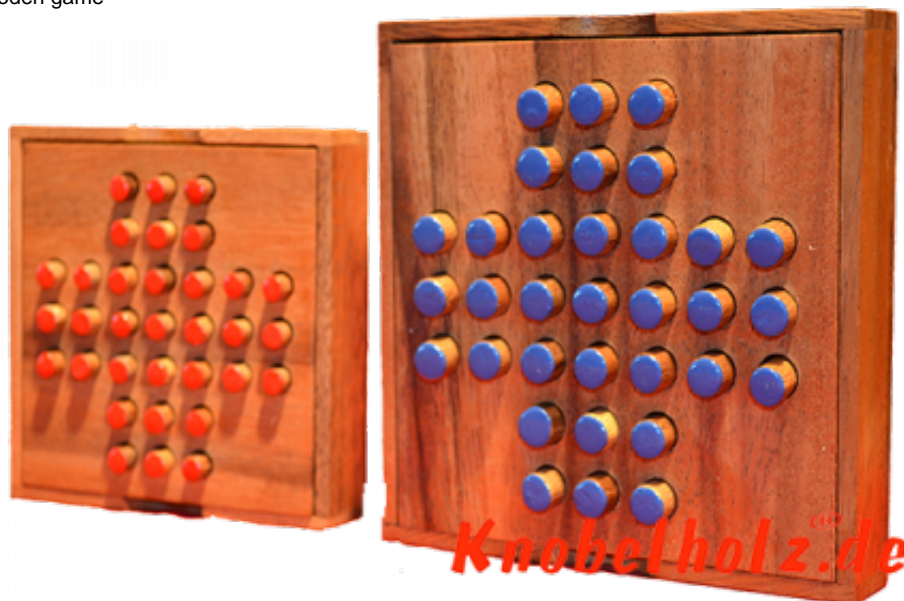

jeu solitaire boite super

Solitaire oder Steckhalama Strategie Spiel für 1 Spieler aus Holz in den Maßen 13,8 x 13,8 x 3,0 cm, solitaire large samanea wooden game

jeu solitaire boite super für ein Spieler in größerer Box einer muss übrig bleiben und das in der Mitte ... schaffst Du es
Preis: 12,00 €