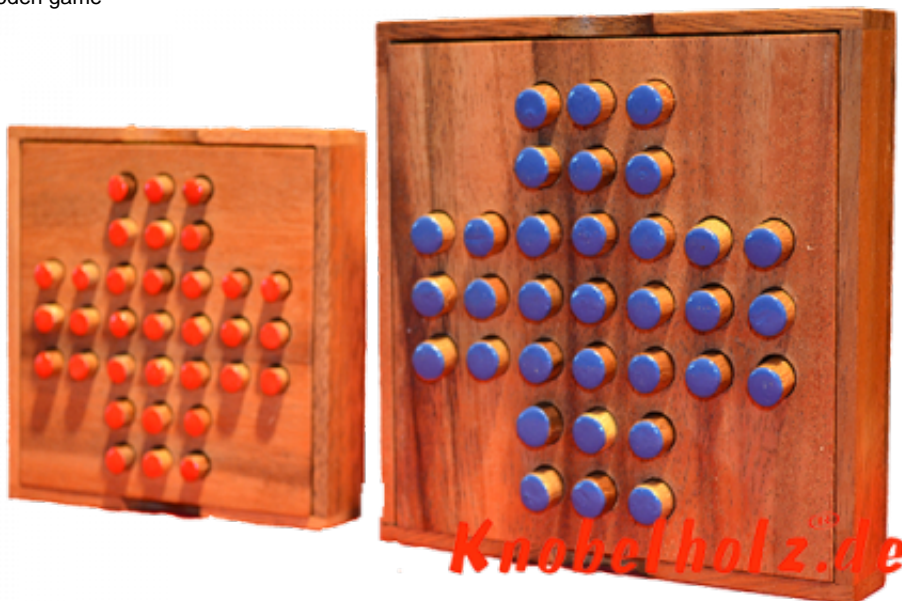

jeu solitaire boite super

Solitaire oder Steckhalama Strategie Spiel für 1 Spieler aus Holz in den Maßen 13,8 x 13,8 x 3,0 cm, solitaire large samanea wooden game

jeu solitaire boite super für ein Spieler in größerer Box einer muss übrig bleiben und das in der Mitte ... schaffst Du es
Preis: 12,00 €