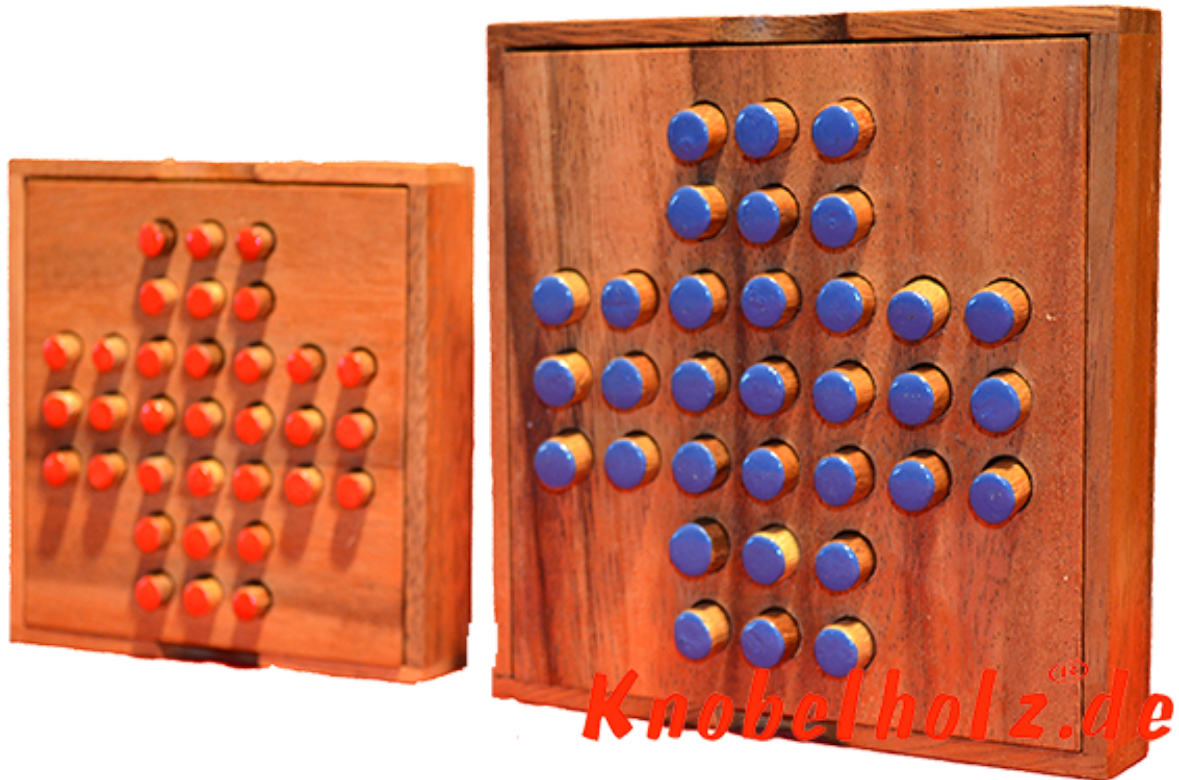

jeu solitaire boite super

Solitaire oder Steckhalama Strategie Spiel für 1 Spieler aus Holz in den Maßen 13,8 x 13,8 x 3,0 cm, solitaire large samanea wooden game

jeu solitaire boite super für ein Spieler in größerer Box einer muss übrig bleiben und das in der Mitte ... schaffst Du es
Preis: 12,00 €