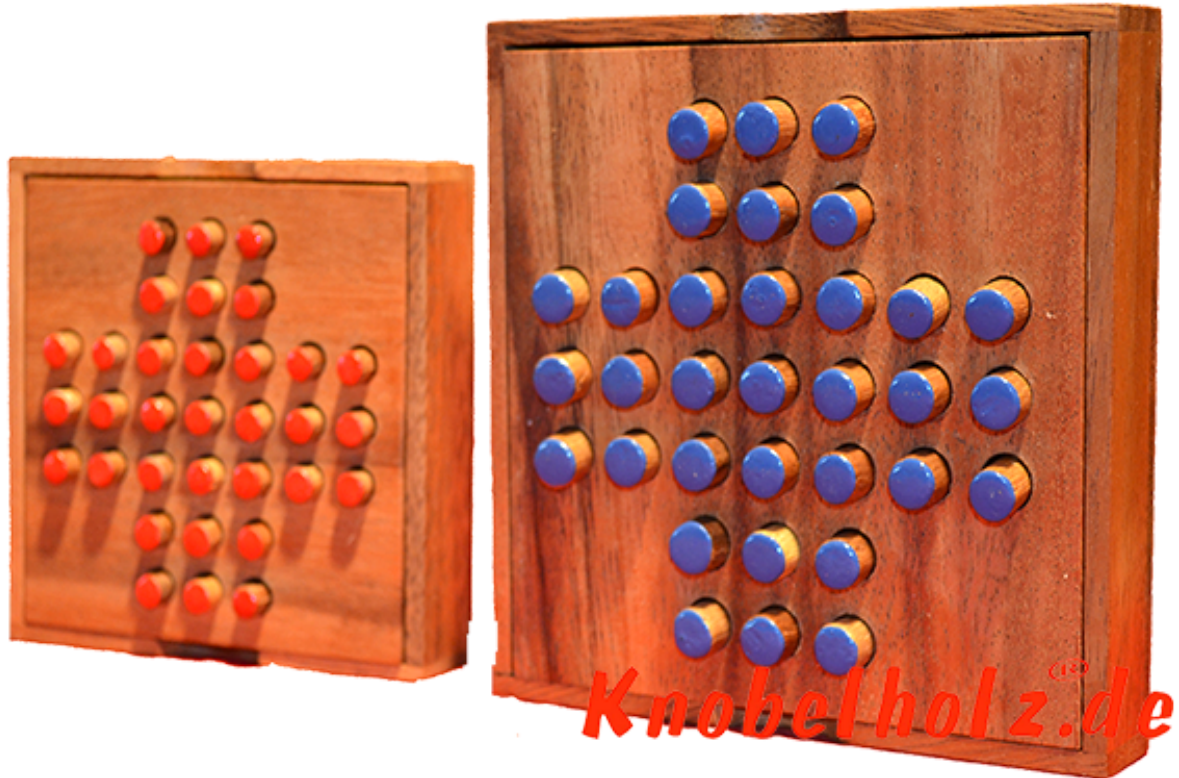

jeu solitaire boite super

Solitaire oder Steckhalama Strategie Spiel für 1 Spieler aus Holz in den Maßen 13,8 x 13,8 x 3,0 cm, solitaire large samanea wooden game

jeu solitaire boite super für ein Spieler in größerer Box einer muss übrig bleiben und das in der Mitte ... schaffst Du es
Preis: 12,00 €