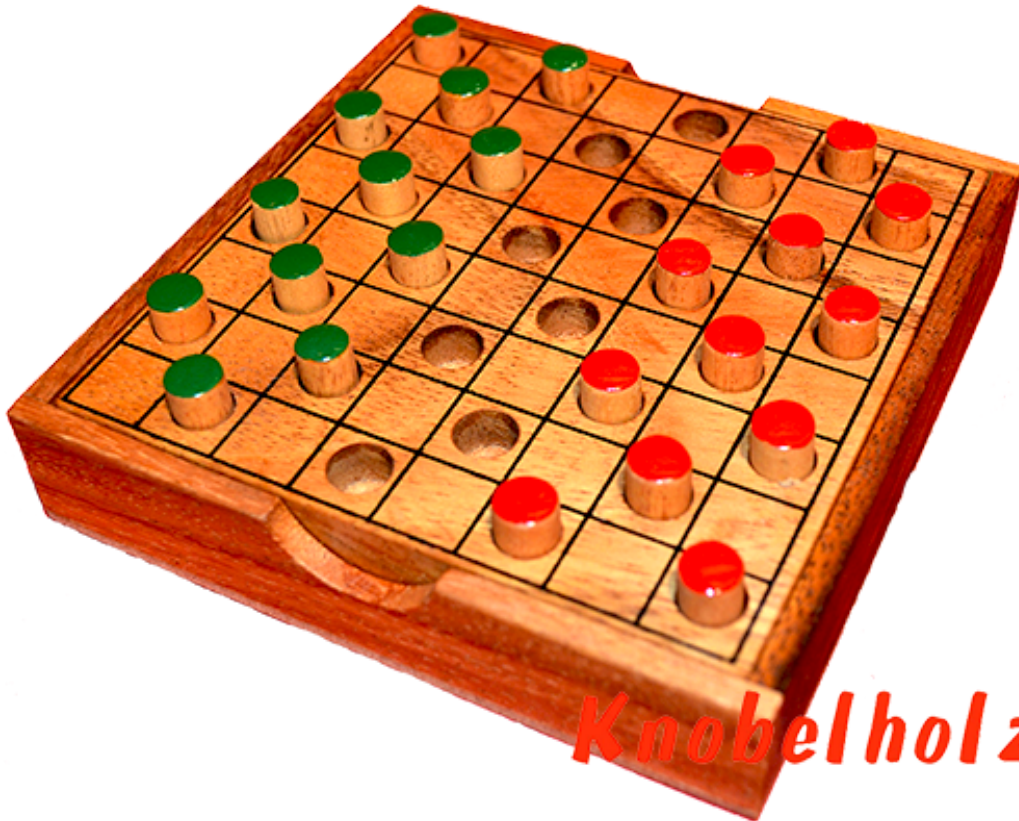

## Dahme Box small colour checker

Dame oder Colour Checker Strategie Spiel für 2 Spieler aus Holz in den Maßen 11,2 x 11,2 x 2,8 cm, colour checker samanea wooden game

Dame das Strategie Spiel für 2...in einer schönen kleinen Holzbox..  
Preis: 10,00 €