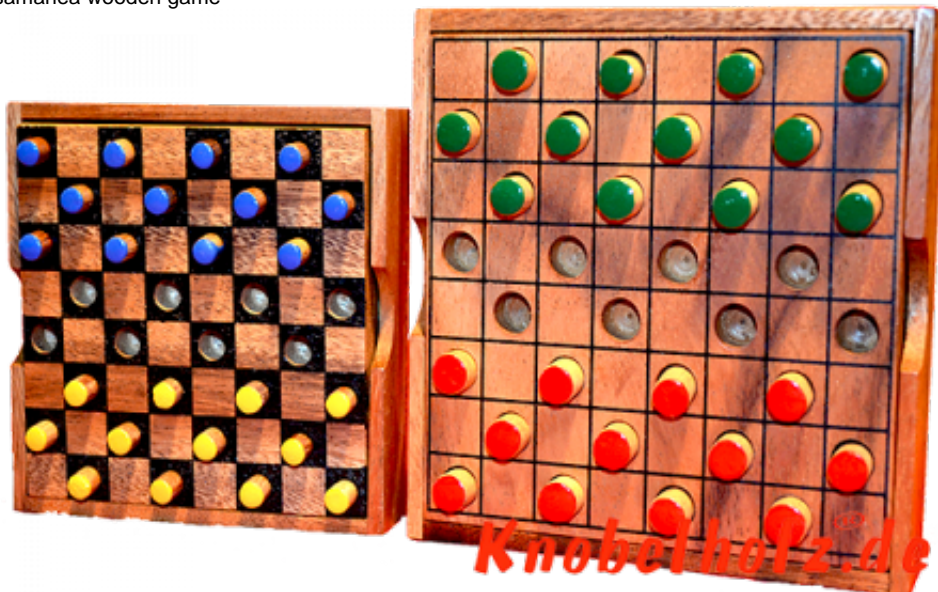

Dahme Box large colour checker

Dame large Colour Checker Strategie Spiel für 2 Spieler aus Holz in den Maßen 13,5 x 13,5 x 3,0 cm, colour checker large samanea wooden game

Dame das Strategie Spiel für 2...in einer größeren Holzbox mit größeren Spielsteinen ...
Preis: 12,00 €