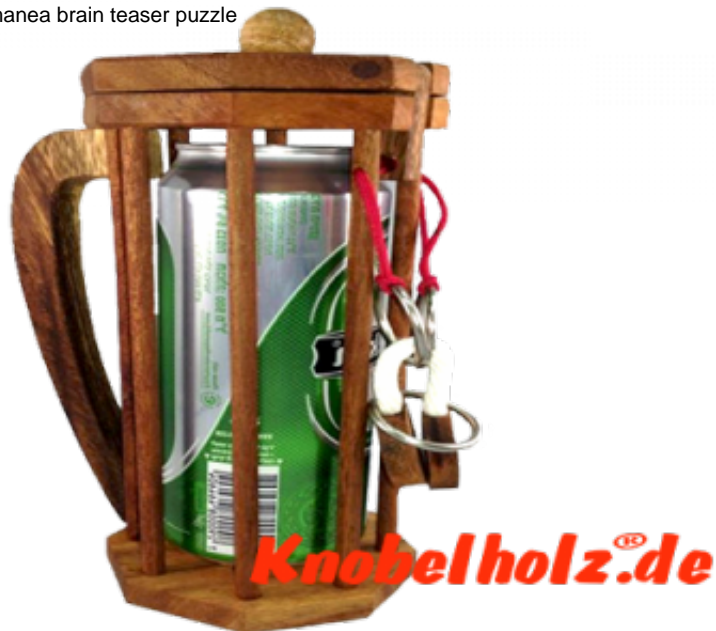

Bierdosenpuzzle 600 Dont break the bottle

Bierdosenpuzzle 600 ml dont break the bottle Holzpuzzle für Freunde, Geschenk Puzzle, Geduld Puzzle, Denkspiel in den Maßen 29,0 x 9,5 x 9,5 cm, samanea brain teaser puzzle

Bierdosenpuzzle 600 ml dont break the bottle ist ein lustiges Geschenk wenn Du eine Weinflasche , Whisky oder auch ein teures Öl and jemanden verschenken willst und Du Deinen Freund etwas beschäftigen willst