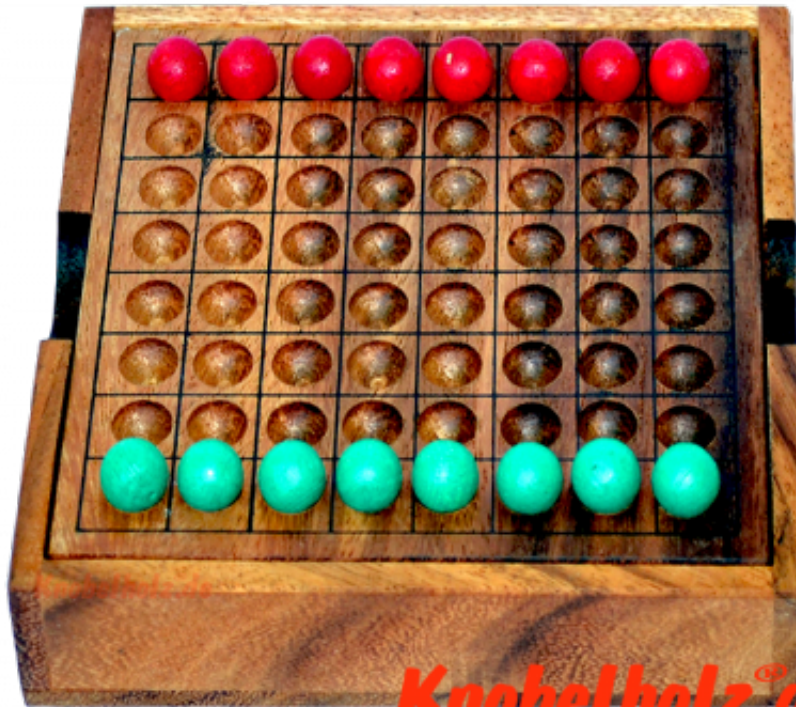

Thai Checker Strategy Game

Knobelholz.de

Thai Checker Strategiespiel für 2 Spieler aus Thailand Box mit den Maßen 13,5 x 13,5 x 3,0 cm, thai checker strategy samanea wooden game

Knobelholz.de

Thai Checker ist ein Strategiespiel für 2 Personen...