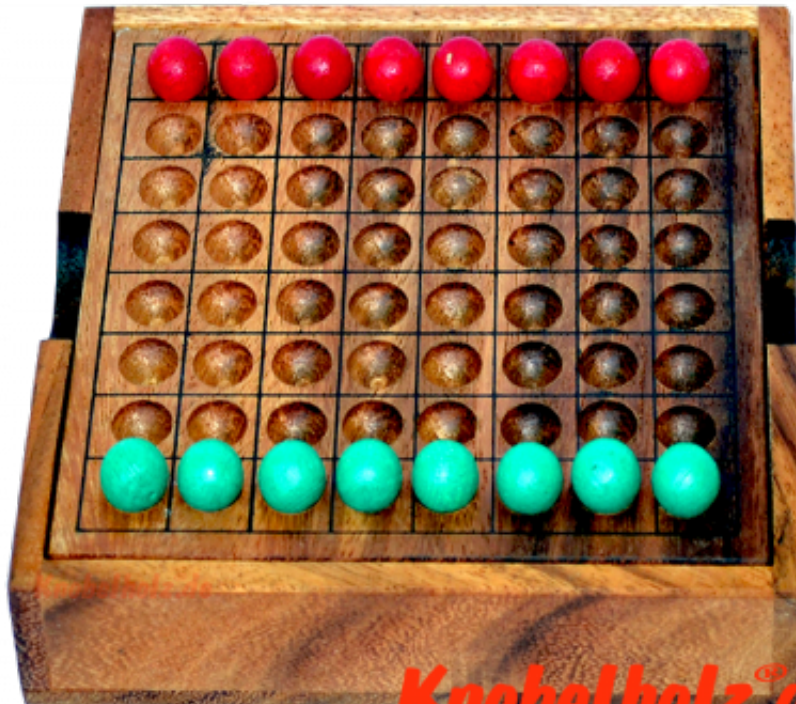

## Thai Checker Strategy Game

**Knobelholz.de**

Thai Checker Strategiespiel für 2 Spieler aus Thailand Box mit den Maßen 13,5 x 13,5 x 3,0 cm, thai checker strategy samanea wooden game

Knobelholz.de

Thai Checker ist ein Strategiespiel für 2 Personen...