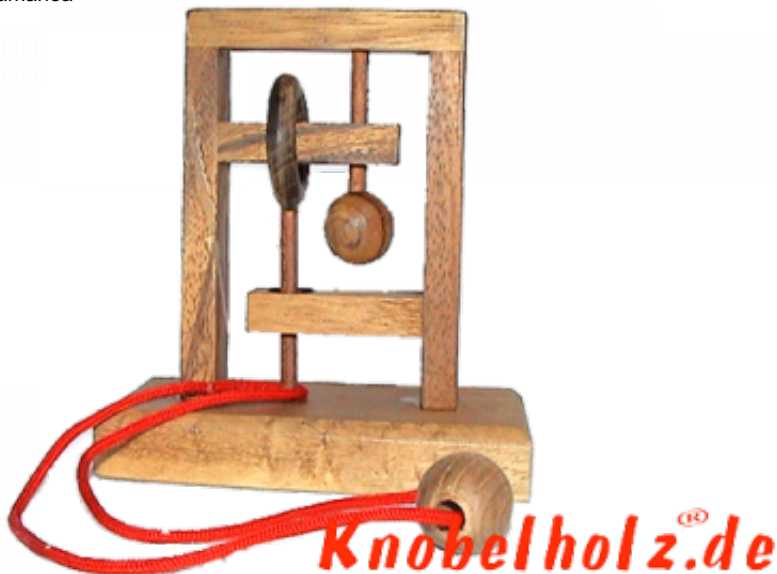

## Square String small Trap the Mouse

Square String puzzle Trap the Mouse aus Holz mit Standfuß in den Maßen 11,8 x 6,0 x 11,5 cm, square string trap the mouse wooden puzzle samanea

Square String Puzzle finde den Weg um die Schnur aus dem Holzsystem zu schlaufen....  
Belegpreis 12,00 €