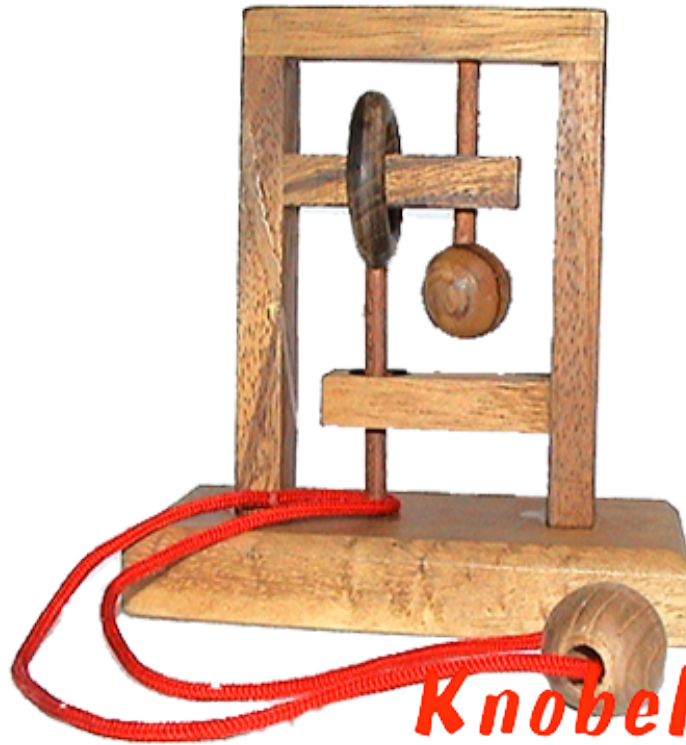

## Square String small Trap the Mouse

Square String puzzle Trap the Mouse aus Holz mit Standfuß in den Maßen 11,8 x 6,0 x 11,5 cm, square string trap the mouse wooden puzzle samanea

Square String Puzzle finde den Weg um die Schnur aus dem Holzsystem zu schlaufen....  
Belegpreis 12,00 €