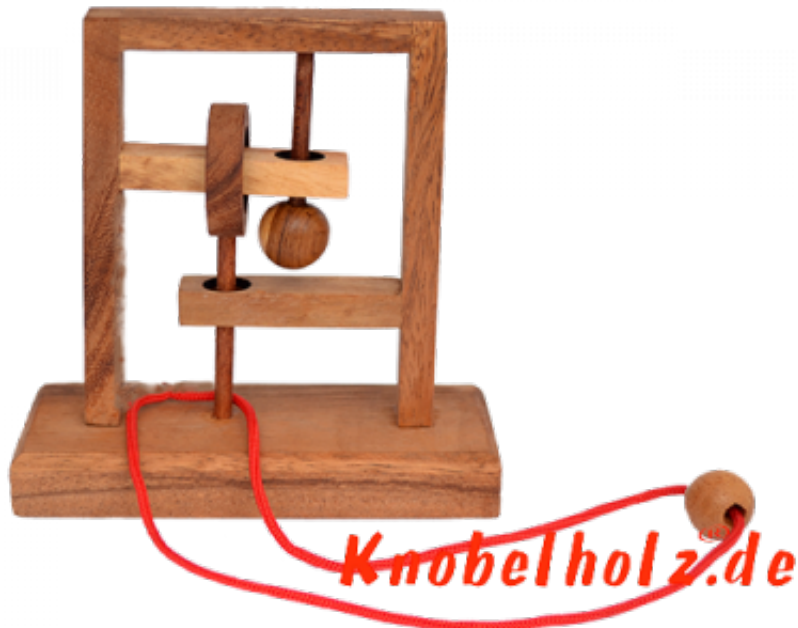

## Square String large Trap the Mouse

Square String puzzle large Trap the Mouse Holz und Standfuß in den Maßen 14,5 x 6,0 x 14,2 cm, square string trap the mouse wooden puzzle

Square String in größerer Version finde den Weg um die Schnur aus dem Holzsystem zu schlaufen....Du hast etwas mehr Platz für die Finger in der großen Version ...