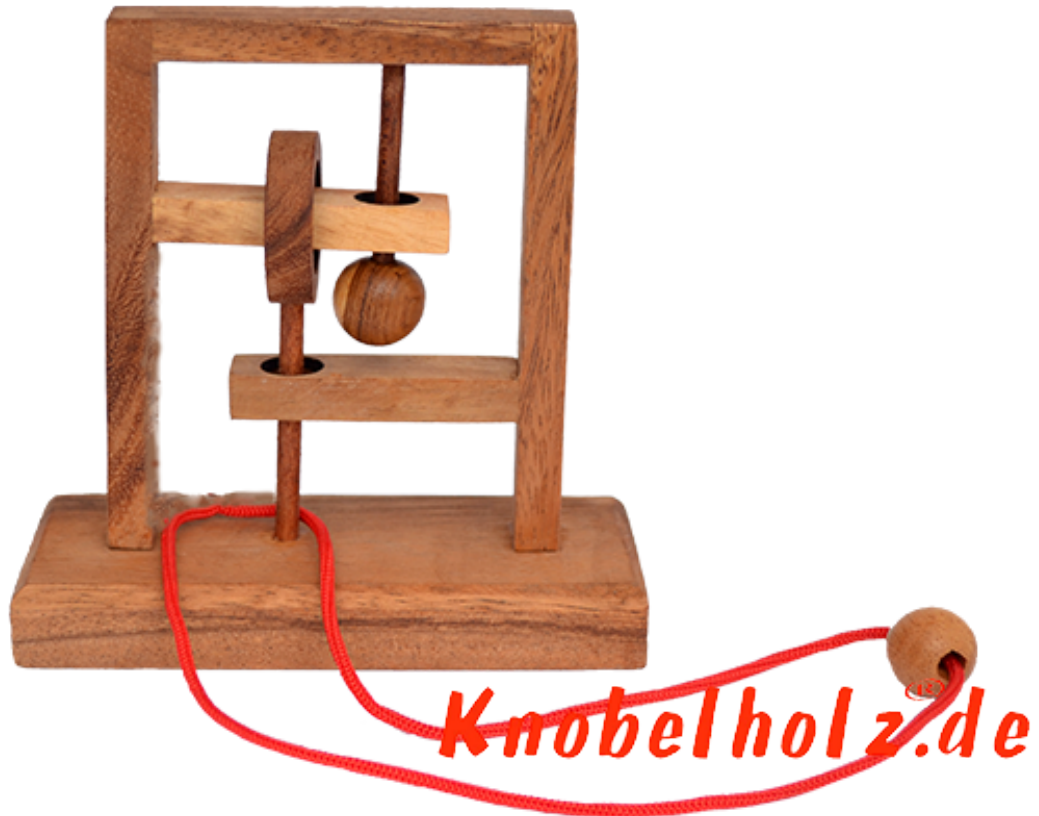

## Square String large Trap the Mouse

Square String puzzle large Trap the Mouse Holz und Standfuß in den Maßen 14,5 x 6,0 x 14,2 cm, square string trap the mouse wooden puzzle

Square String in größerer Version finde den Weg um die Schnur aus dem Holzsystem zu schlaufen....Du hast etwas mehr Platz für die Finger in der großen Version ...