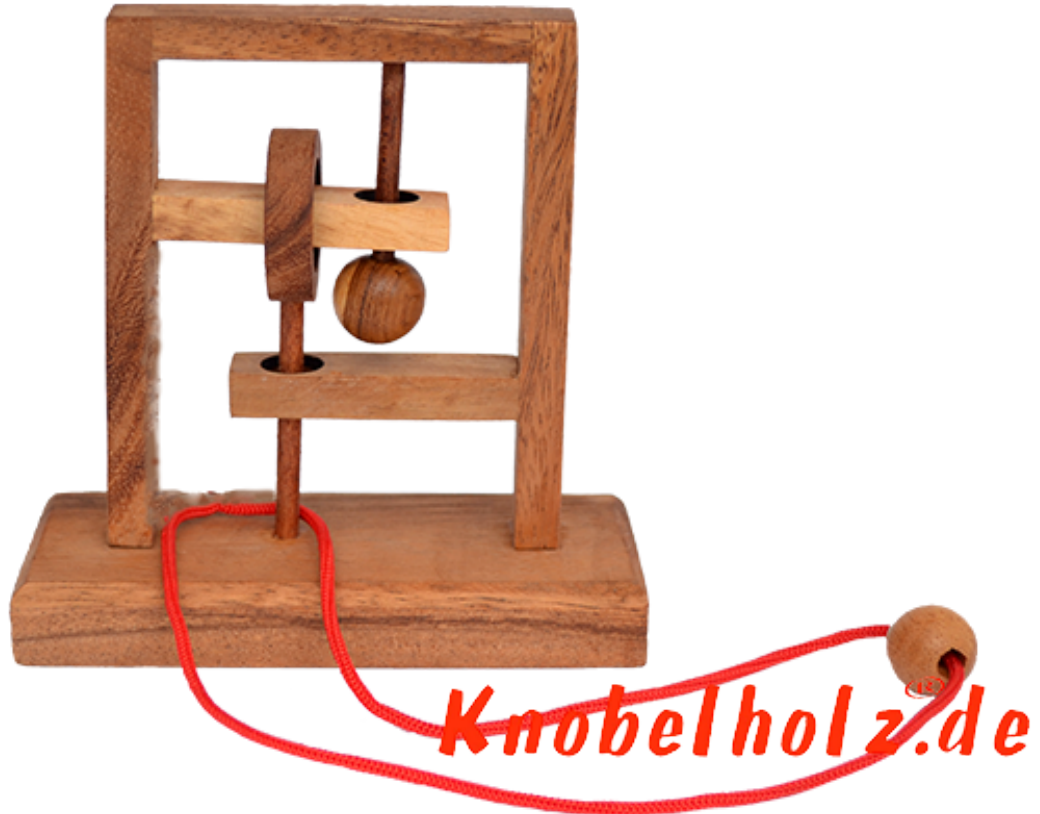

## Square String large Trap the Mouse

Square String puzzle large Trap the Mouse Holz und Standfuß in den Maßen 14,5 x 6,0 x 14,2 cm, square string trap the mouse wooden puzzle

Square String in größerer Version finde den Weg um die Schnur aus dem Holzsystem zu schlaufen....Du hast etwas mehr Platz für die Finger in der großen Version ...