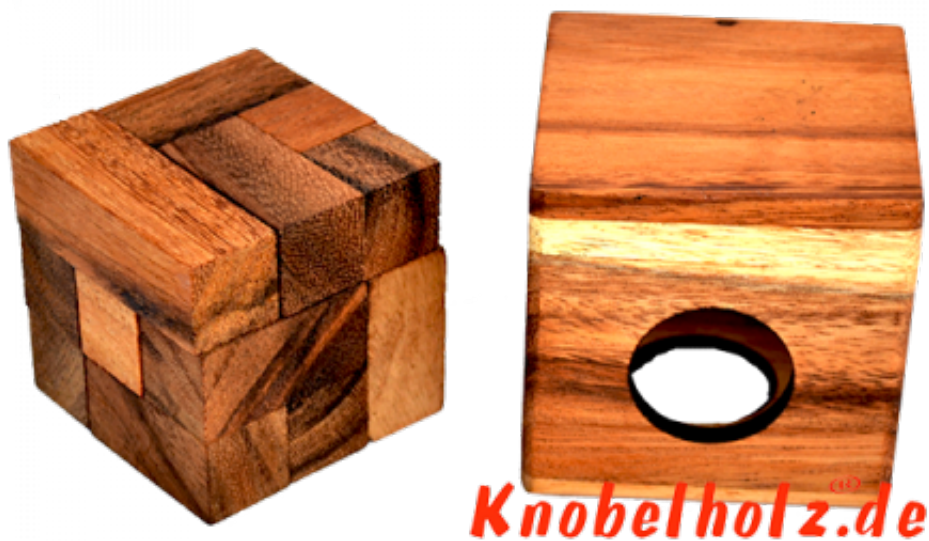

Soma Cube M 3D Würfel Tangram

Soma Würfel medium Holzpuzzle tricky mit 7 Teilen Wooden IQ Puzzle, Geduld Puzzle, Denkspiel in den Maßen 7,0 x 7,0 x 7,2 cm, samanea brain teaser

Soma Würfel medium die 3 D Tangram Version mit 7 Holzteilen, mit welchen verschiedene Figuren gebaut und gepuzzelt werden können ... versuche eine Figur nach Vorlage zu legen ... Soma Cube Holz Puzzle Knobel IQ-Spiel