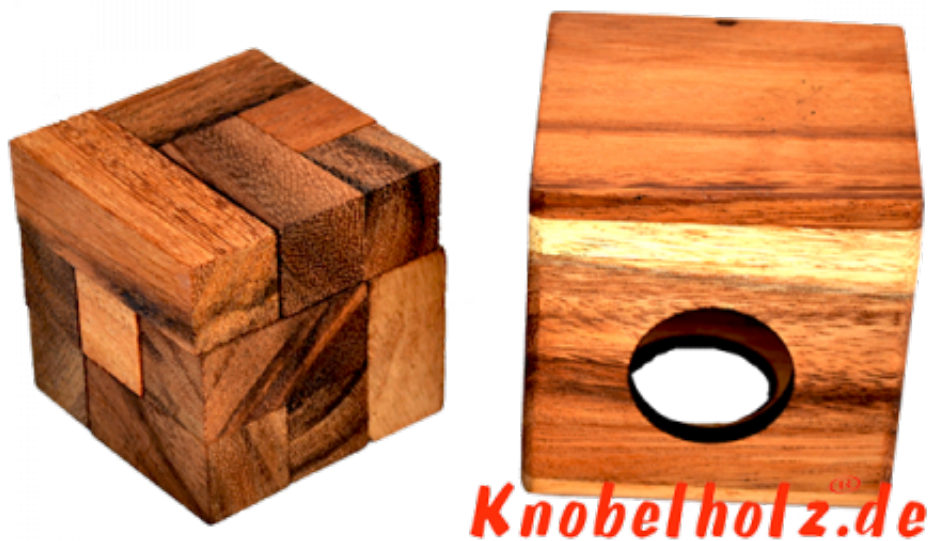

## Soma Cube M 3D Würfel Tangram

Soma Würfel medium Holzpuzzle tricky mit 7 Teilen Wooden IQ Puzzle, Geduld Puzzle, Denkspiel in den Maßen 7,0 x 7,0 x 7,2 cm, samanea brain teaser

Soma Würfel medium die 3 D Tangram Version mit 7 Holzteilen, mit welchen verschiedene Figuren gebaut und gepuzzelt werden können ... versuche eine Figur nach Vorlage zu legen ... Soma Cube Holz Puzzle Knobel IQ-Spiel