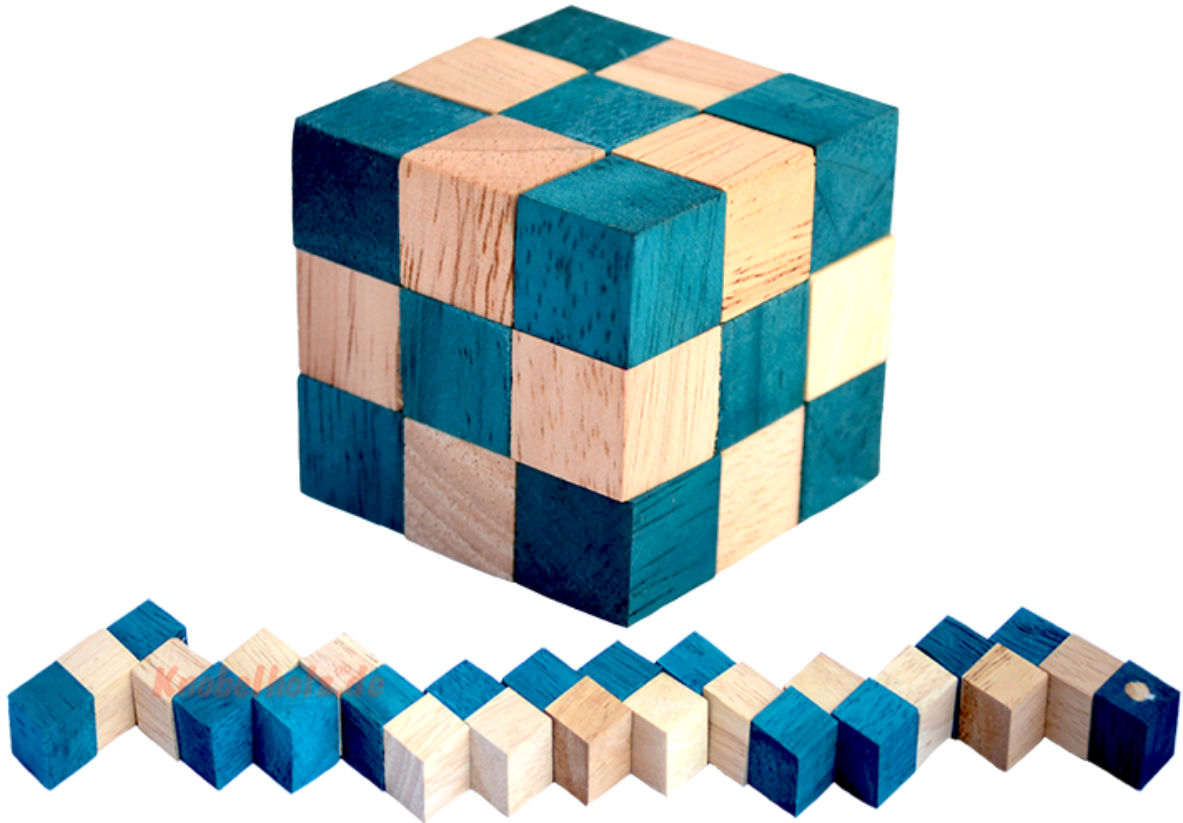

Snake Cube Level Türkis small Puzzle

Knobelholz.de

Snake Cube türkis der level box aus Holz, einer der 6 Würfelschlangen aus der Snake Cube Levelbox Puzzle Sammlung in den Maßen 4,5 x 4,5 x 4,5 cm Cobra Cube Samanea Holz, Monkey Pod

Knobelholz.de

Snake Cube Level Türkis small ist einer der 6 Schlangenwürfel aus der Snake Cube Levelbox. Löse die Würfelschlange und erreiche das erste Level von 6 Snake Cube Puzzle small in 6 verschiedenen Schwierigkeitsgraden ... schaffts Du alle ...
~~Preis: 8,90 €~~ **Preis: 8,90 €** Yet