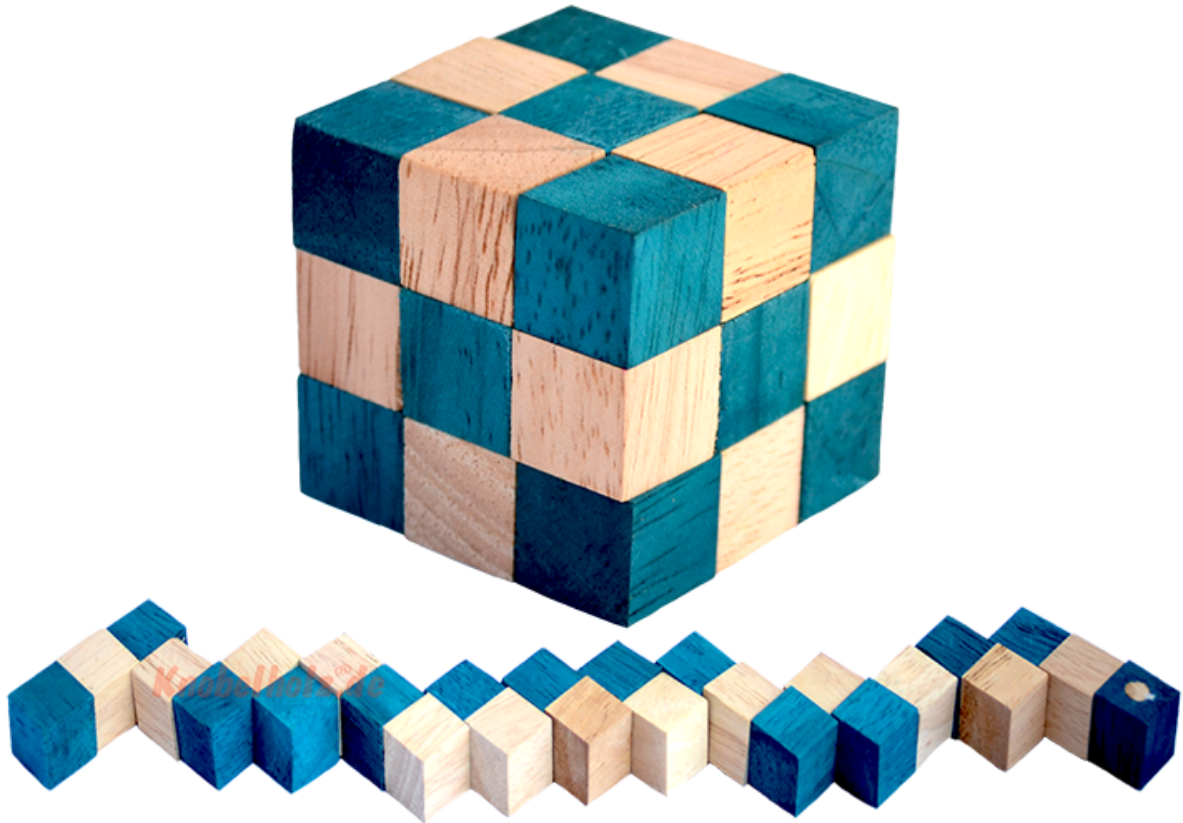

Snake Cube Level Türkis small Puzzle

Knobelholz.de

Snake Cube türkis der level box aus Holz, einer der 6 Würfelschlangen aus der Snake Cube Levelbox Puzzle Sammlung in den Maßen 4,5 x 4,5 x 4,5 cm Cobra Cube Samanea Holz, Monkey Pod

Knobelholz.de

Snake Cube Level Türkis small ist einer der 6 Schlangwürfel aus der Snake Cube Levelbox. Löse die Würfelschlange und erreiche das erste Level von 6 Snake Cube Puzzle small in 6 verschiedenen Schwierigkeitsgraden ... schaffts Du alle ...
~~Preis: 8,90 €~~ **Preis: 8,90 €** Yet