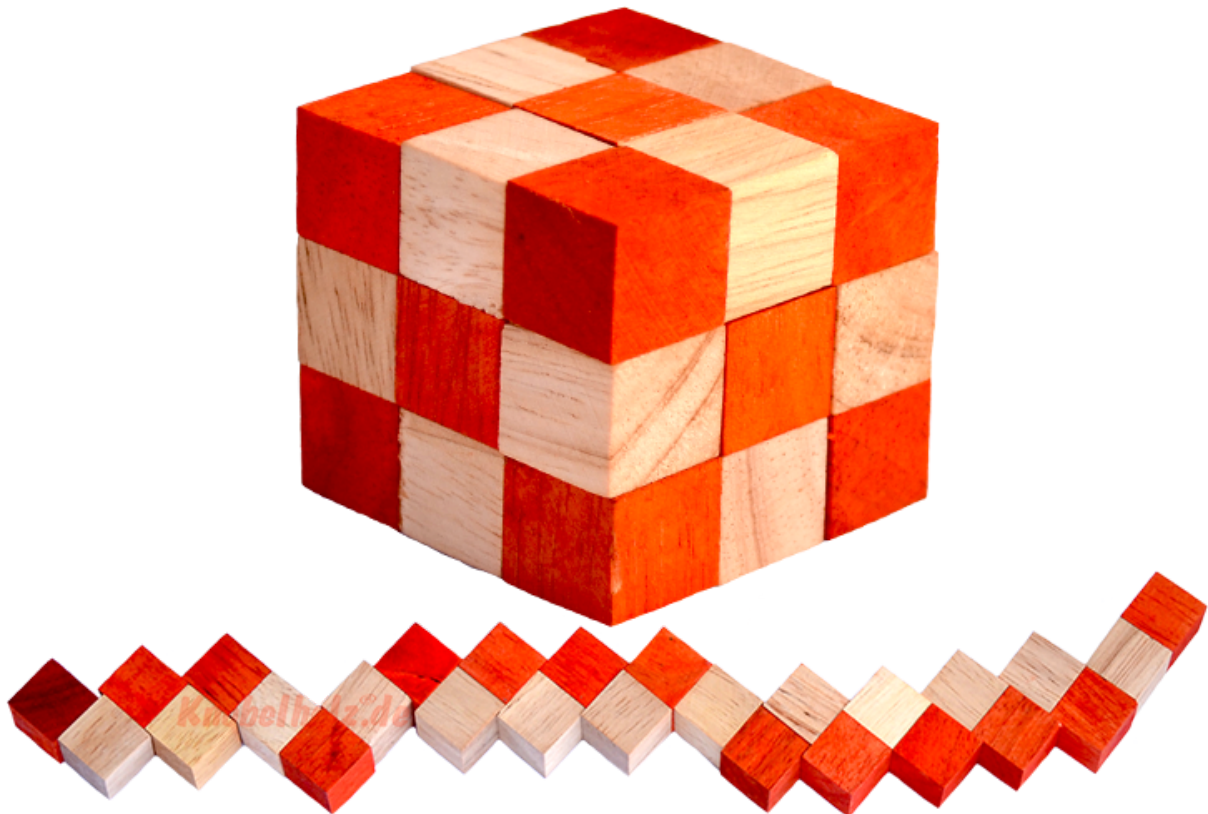

Snake Cube Level Orange small Puzzle

Knobelholz.de

Snake Cube orange der level box aus Holz, einer der 6 Schlangewürfel aus der Snake cube Levelbox Puzzle Sammlung in den Maßen 4,5 x 4,5 x 4,5 cm Cobra Cube Samanea Holz, Monkey Pod

Knobelholz.de[®]

Snake Cube Level Orange small ist einer der 6 Schlangenwürfel aus der Snake Cube Levelbox. Löse die Würfelschlange und erreiche das erste Level von 6 Snake Cube Puzzle small in 6 verschiedenen Schwierigkeitsgraden ... schaffts Du alle ...
~~Preis: 8,90 €~~ **Preis: 8,90 €** Yet