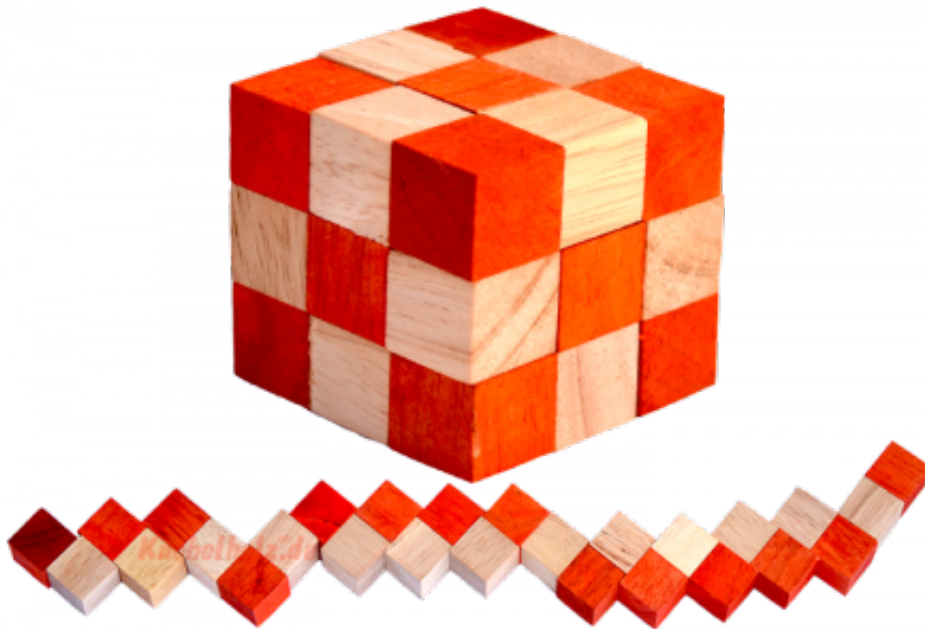

Snake Cube Level Orange small Puzzle

Knobelholz.de

Snake Cube orange der level box aus Holz, einer der 6 Schlangewürfel aus der Snake cube Levelbox Puzzle Sammlung in den Maßen 4,5 x 4,5 x 4,5 cm Cobra Cube Samanea Holz, Monkey Pod

Knobelholz.de[®]

Snake Cube Level Orange small ist einer der 6 Schlangenwürfel aus der Snake Cube Levelbox. Löse die Würfelschlange und erreiche das erste Level von 6 Snake Cube Puzzle small in 6 verschiedenen Schwierigkeitsgraden ... schaffts Du alle ...
~~Preis: 8,90 €~~ **Preis: 8,90 €** Yet