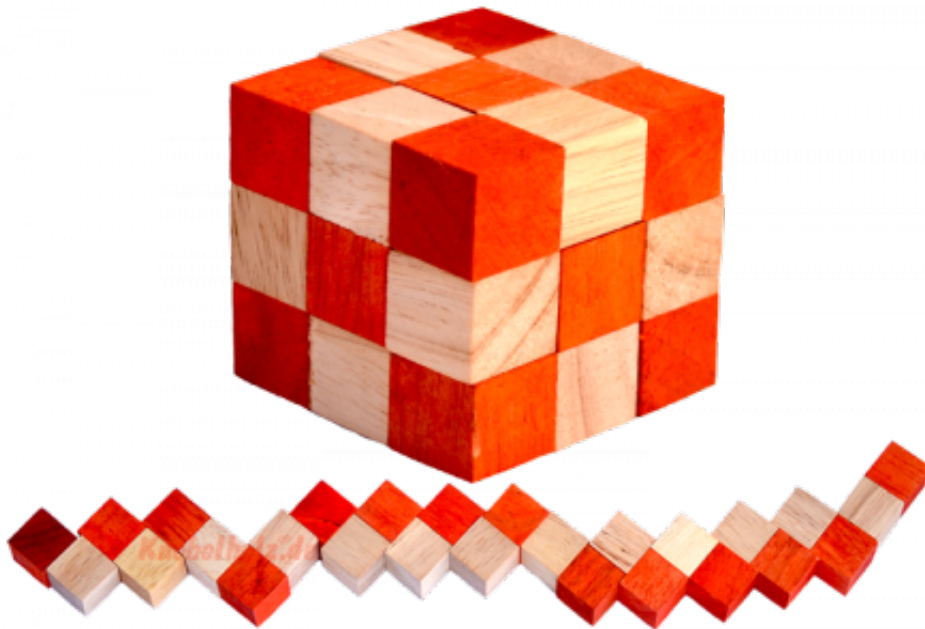

## Snake Cube Level Orange small Puzzle

**Knobelholz.de**

Snake Cube orange der level box aus Holz, einer der 6 Schlangwürfel aus der Snake cube Levelbox Puzzle Sammlung in den Maßen 4,5 x 4,5 x 4,5 cm Cobra Cube Samanea Holz, Monkey Pod

## Knobelholz.de<sup>®</sup>

Snake Cube Level Orange small ist einer der 6 Schlangenwürfel aus der Snake Cube Levelbox. Löse die Würfelschlange und erreiche das erste Level von 6 .... Snake Cube Puzzle small in 6 verschiedenen Schwierigkeitsgraden ... schaffts Du alle ...  
~~Preis: 8,90 €~~ **Preis: 8,90 €** Yet