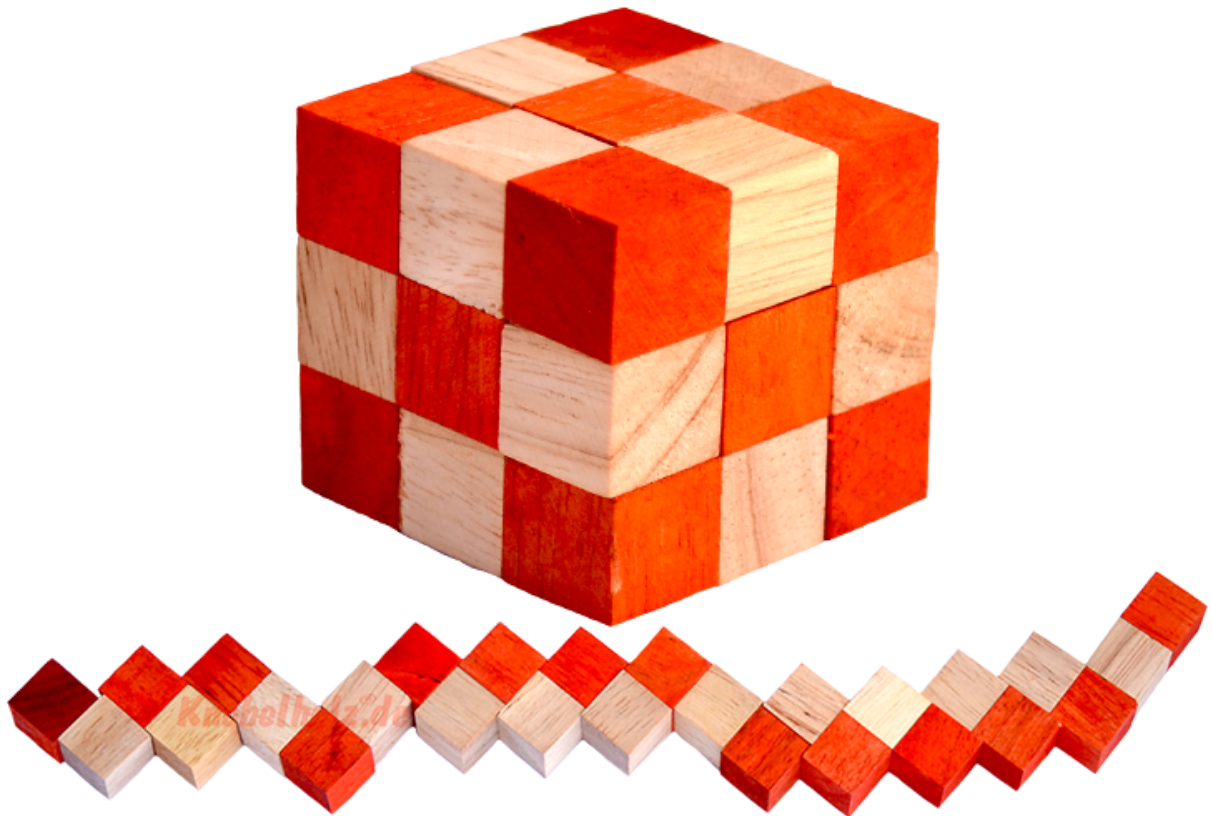

Snake Cube Level Orange small Puzzle

Knobelholz.de

Snake Cube orange der level box aus Holz, einer der 6 Schlangewürfel aus der Snake cube Levelbox Puzzle Sammlung in den Maßen 4,5 x 4,5 x 4,5 cm Cobra Cube Samanea Holz, Monkey Pod

Knobelholz.de[®]

Snake Cube Level Orange small ist einer der 6 Schlangenwürfel aus der Snake Cube Levelbox. Löse die Würfelschlange und erreiche das erste Level von 6 Snake Cube Puzzle small in 6 verschiedenen Schwierigkeitsgraden ... schaffts Du alle ...
~~Preis: 8,90 €~~ **Preis: 8,90 €** Yet