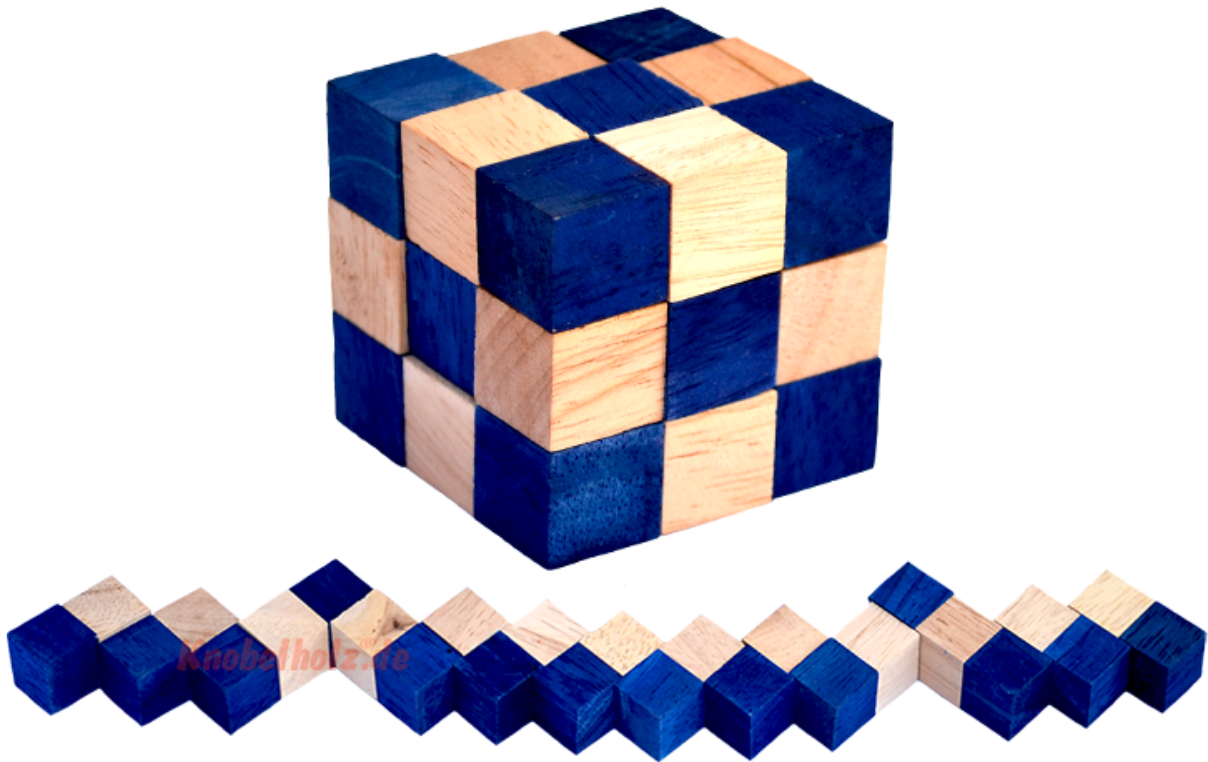

Snake Cube Level Blue small Puzzle

Knobelholz.de

Snake Cube blue der level box aus Holz, einer der 6 Schlangenwürfel aus der Snake cube Levelbox Puzzle Sammlung in den Maßen 4,5 x 4,5 x 4,5 cm Cobra Cube Samanea Holz, Monkey Pod

Knobelholz.de[®]

Snake Cube Level Blue small ist einer der 6 Schlangenwürfel aus der Snake Cube Levelbox. Löse die Würfelschlange und erreiche das erste Level von 6 Snake Cube Puzzle small in 6 verschiedenen Schwierigkeitsgraden ... schaffts Du alle ...