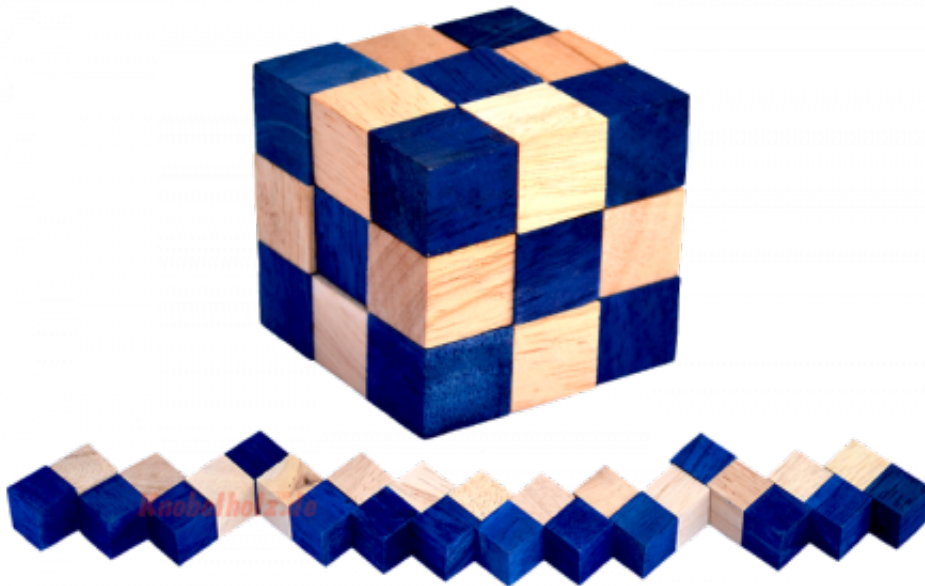

Snake Cube Level Blue small Puzzle

Knobelholz.de

Snake Cube blue der level box aus Holz, einer der 6 Schlangenwürfel aus der Snake cube Levelbox Puzzle Sammlung in den Maßen 4,5 x 4,5 x 4,5 cm Cobra Cube Samanea Holz, Monkey Pod

Knobelholz.de[®]

Snake Cube Level Blue small ist einer der 6 Schlangenwürfel aus der Snake Cube Levelbox. Löse die Würfelschlange und erreiche das erste Level von 6 Snake Cube Puzzle small in 6 verschiedenen Schwierigkeitsgraden ... schaffts Du alle ...