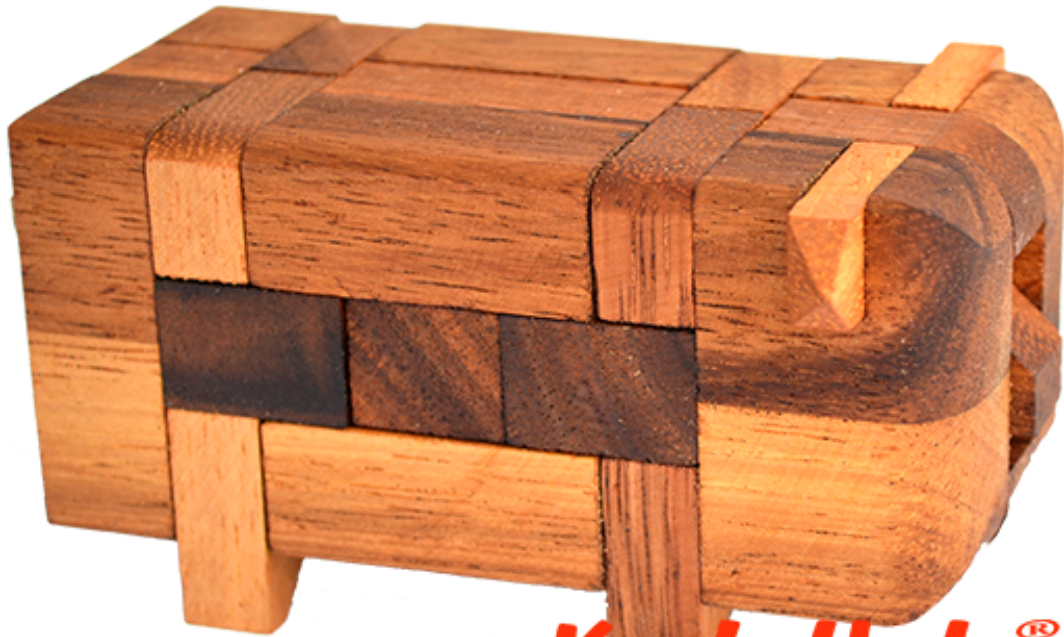

## Schweinchen 3D Pig Holzpuzzle

**Knobelholz.de**

Pig Puzzle das Schweinchen Puzzle aus Holz mit den Maßen 11,0 x 6,8 x 6,0 cm samanea wooden brain teaser

**Knobelholz.de**

Das Pig Puzzle ein 3D Schweinchenpuzzle aus verschiedenen Holzteilen. Hier kannst Du Dir Dein eigenes Schwein zusammen bauen..... füttern nicht vergessen  
Preis: 12,90 €