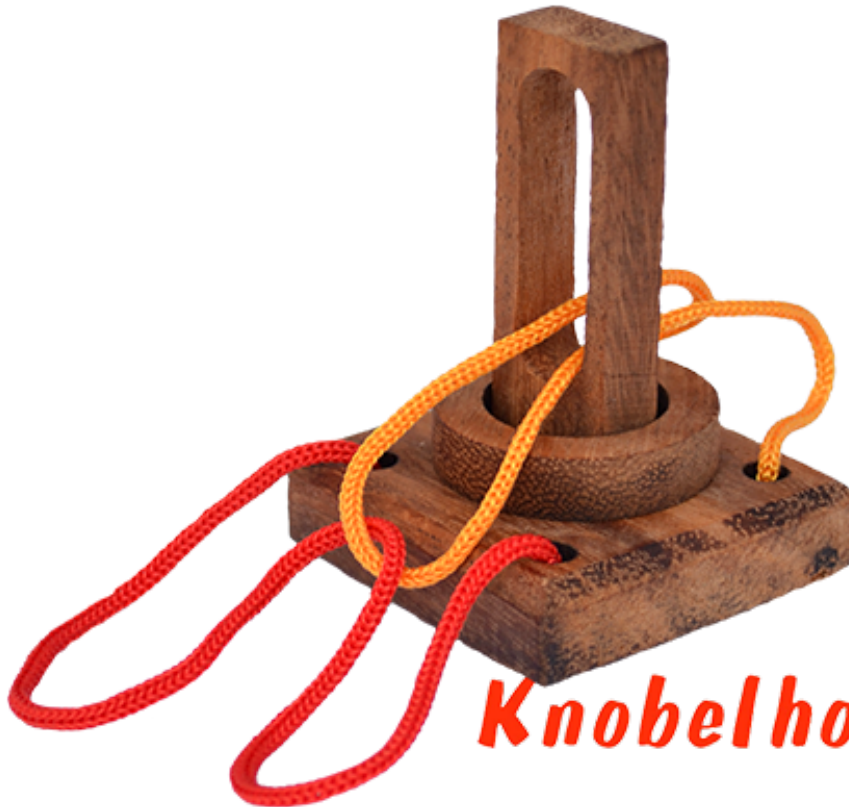

Ring Puzzle small Crazy Ring String

Crazy Ring String Puzzle ein Ring und 2 Schlaufen bringen ein Problem Maße 5,8 x 5,8 x 8,0 cm, crazy-ring-string wooden puzzle samanea

Ring Puzzle hier wird, wie der Name schon sagt, der Ring aus dem System befreit ... dazu müssen die Schlaufen auseinander...
Preis: 7,00 €