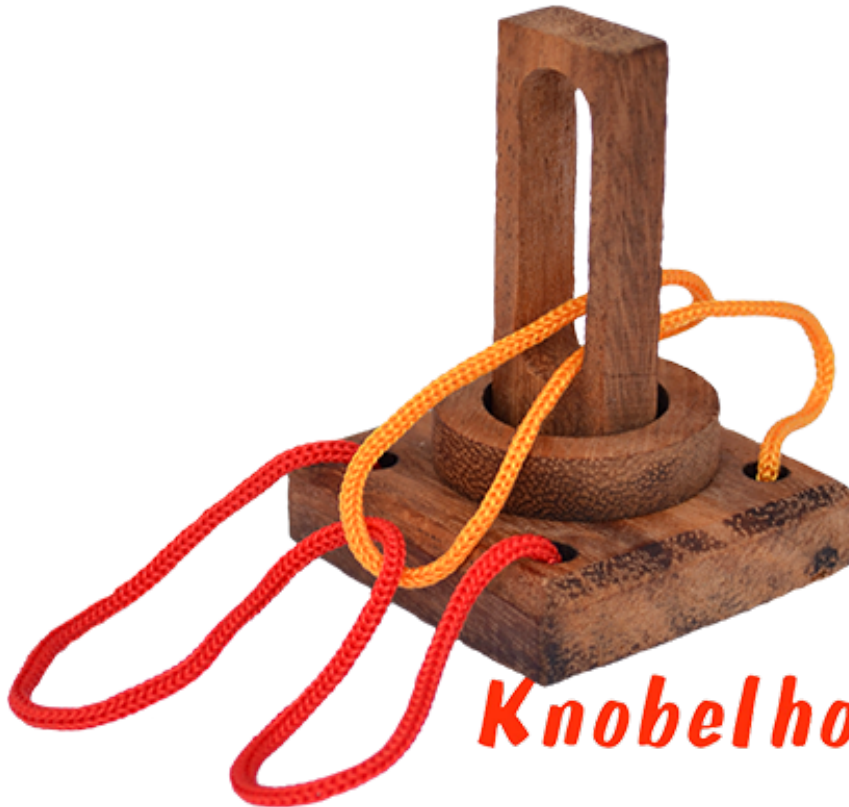

## Ring Puzzle small Crazy Ring String

Crazy Ring String Puzzle ein Ring und 2 Schlaufen bringen ein Problem Maße 5,8 x 5,8 x 8,0 cm, crazy-ring-string wooden puzzle samanea

Ring Puzzle hier wird, wie der Name schon sagt, der Ring aus dem System befreit ... dazu müssen die Schlaufen auseinander...  
Preis: 7,00 €