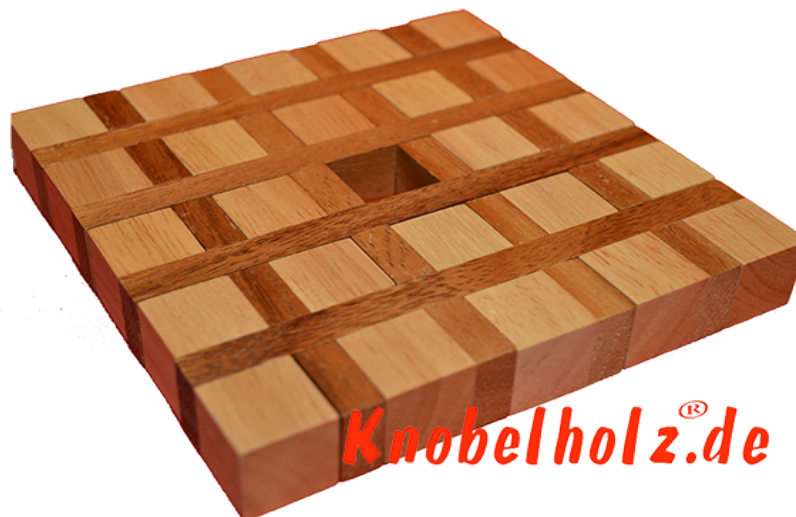

Belegzeit ca. 1-2 Monate

1-2 months

[Ask a question about this product](#)

Manufacturer Knobelholz.de

Parquet Puzzle

ein Holzpuzzle von Knobelholz.de der besonderen Art. Bekommst Du es zusammen kann der Einzug ins Zimmer oder Haus beginnen.

So soll es aussehen:

wenn es so aussieht hast Glück gleich ist das Parkett fertig.....viele lustige Teile ergeben ein Fussboden.