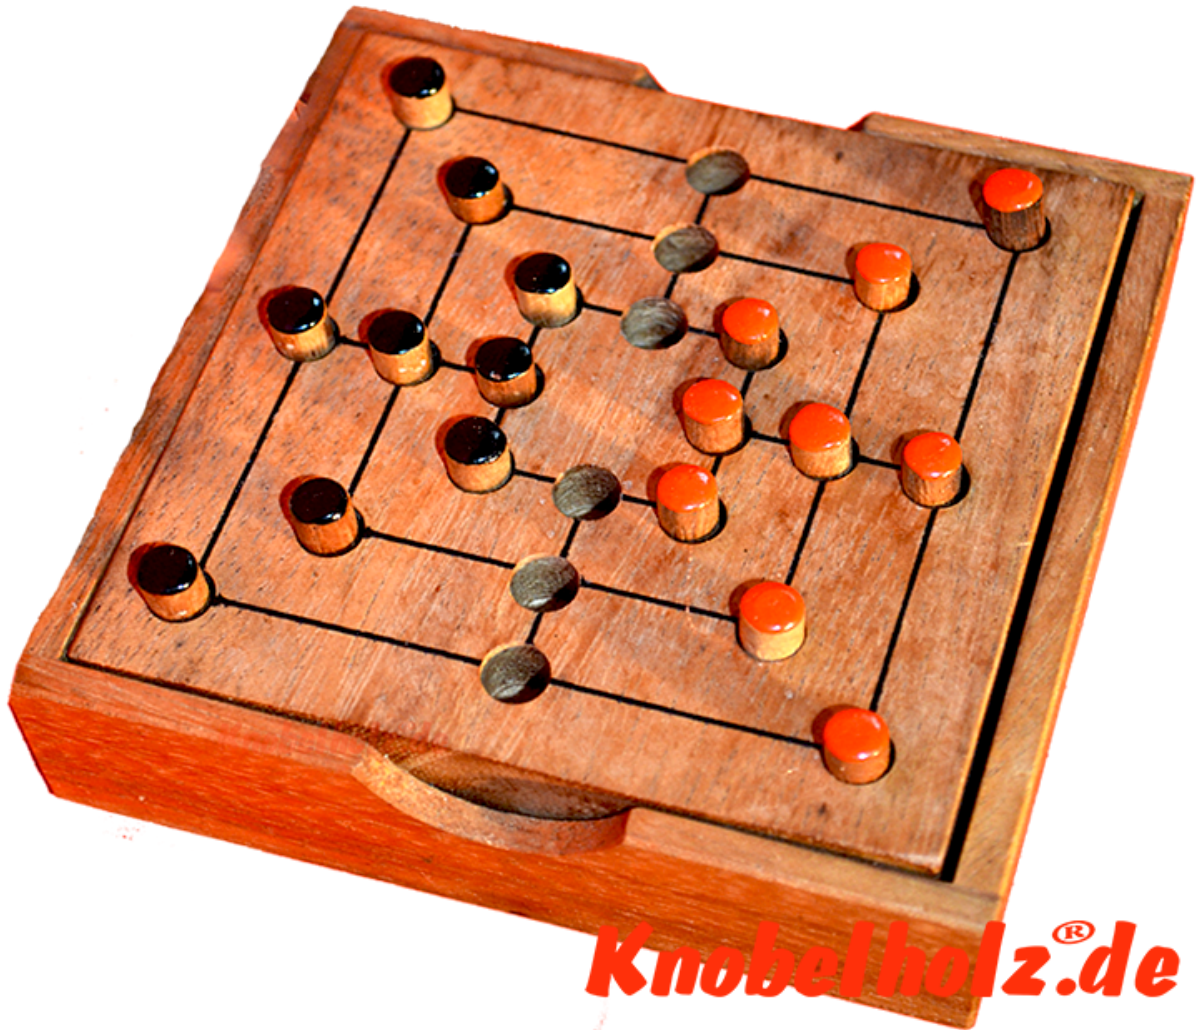

## Mühle Spiel small Strategie

Mühle Strategie small in einer Holzbox, Strategie Spiel für 2 mit den Maßen 11,2 x 11,2 x 2,8 cm , strategy samanea wooden game

Mühle ein Strategiespiel wo drei Deiner Farbe in eine Reihe zur Mühle gesetzt werden müssen damit Du ein Stein des Gegners nehmen kannst...