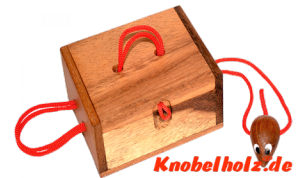

Mausefalle Ring Box Mouse Save Gift Box

Mausefalle Ring Box Schnur Puzzle Mouse Save Geschenk Box Secret Box Puzzle mit den Maßen 14,2 x 10,4 x 4,3 cm samanea wooden brain teaser

Die Mausefalle ist ein tricky Schnurpuzzle mit der Möglichkeit einen Ring oder ein anderes Geschenk in der Box zu verstecken und der Beschenkte muss es heraus knobeln und dazu die Maus befreien....