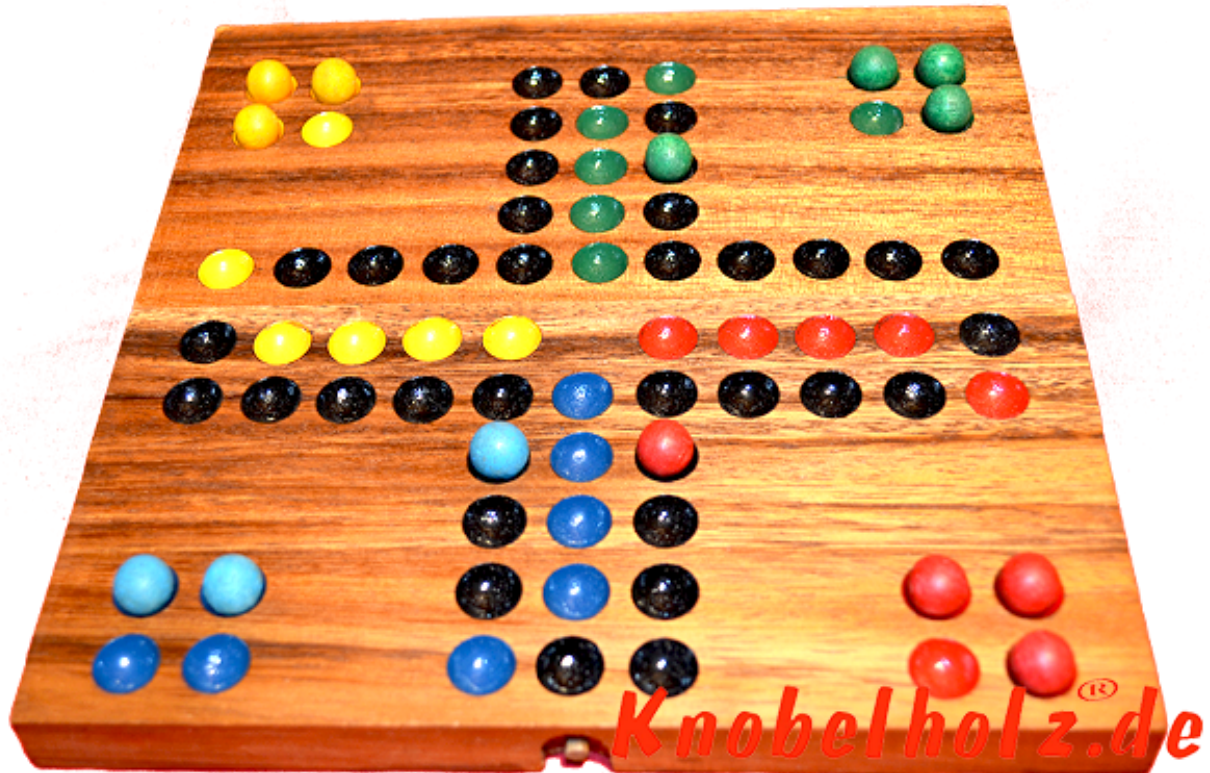

## Ludjamgo 6 und nach Haus Würfelspiel Klappbrett

Ludjamgo 6 und nach Haus Würfelspiel Klappbrett moit Kugeln als Reisevariante mit ganzer Familie in Maßen 20,0 x 20,0 x 2,5 cm,  
ludo bord balls samanea wooden game

Ludjamgo 6 und nach Haus Würfelspiel Klappbrett mit Kugeln für Kinder und die ganze Familie. Jeder bekommt vier Spielfiguren einer Farbe und versucht durch würfeln mit einer 6 aus der Startposition zu kommen um durch weiteres würfeln seine 4 Figuren den

Weg einmal rund herum in das Haus seiner Farbe zu bringen. Würfelspiel Familienspiel eine mini Reisevariante des Erfolgspiels für 4 Reisende Spieler....

~~Preis: 20,00 €~~

1-2 months

[Ask a question about this product](#)