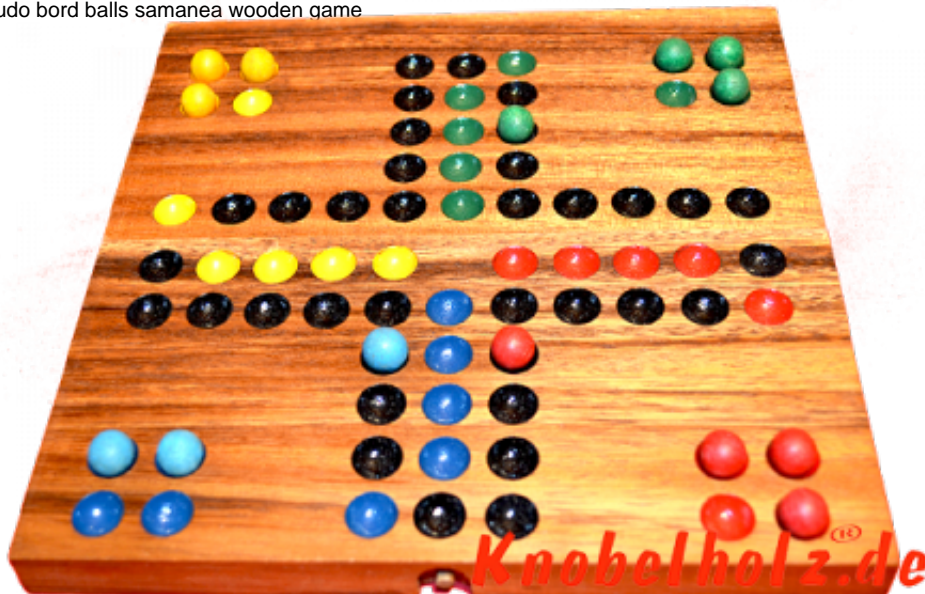

## Ludjamgo 6 und nach Haus Würfelspiel Klappbrett

Ludjamgo 6 und nach Haus Würfelspiel Klappbrett moit Kugeln als Reisevariante mit ganzer Familie in Maßen 20,0 x 20,0 x 2,5 cm,  
ludo bord balls samanea wooden game

Ludjamgo 6 und nach Haus Würfelspiel Klappbrett mit Kugeln für Kinder und die ganze Familie. Jeder bekommt vier Spielfiguren einer Farbe und versucht durch würfeln mit einer 6 aus der Startposition zu kommen um durch weiteres würfeln seine 4 Figuren den

Weg einmal rund herum in das Haus seiner Farbe zu bringen. Würfelspiel Familienspiel eine mini Reisevariante des Erfolgspiels für 4 Reisende Spieler....

~~Preis: 20,00 €~~

1-2 months

[Ask a question about this product](#)