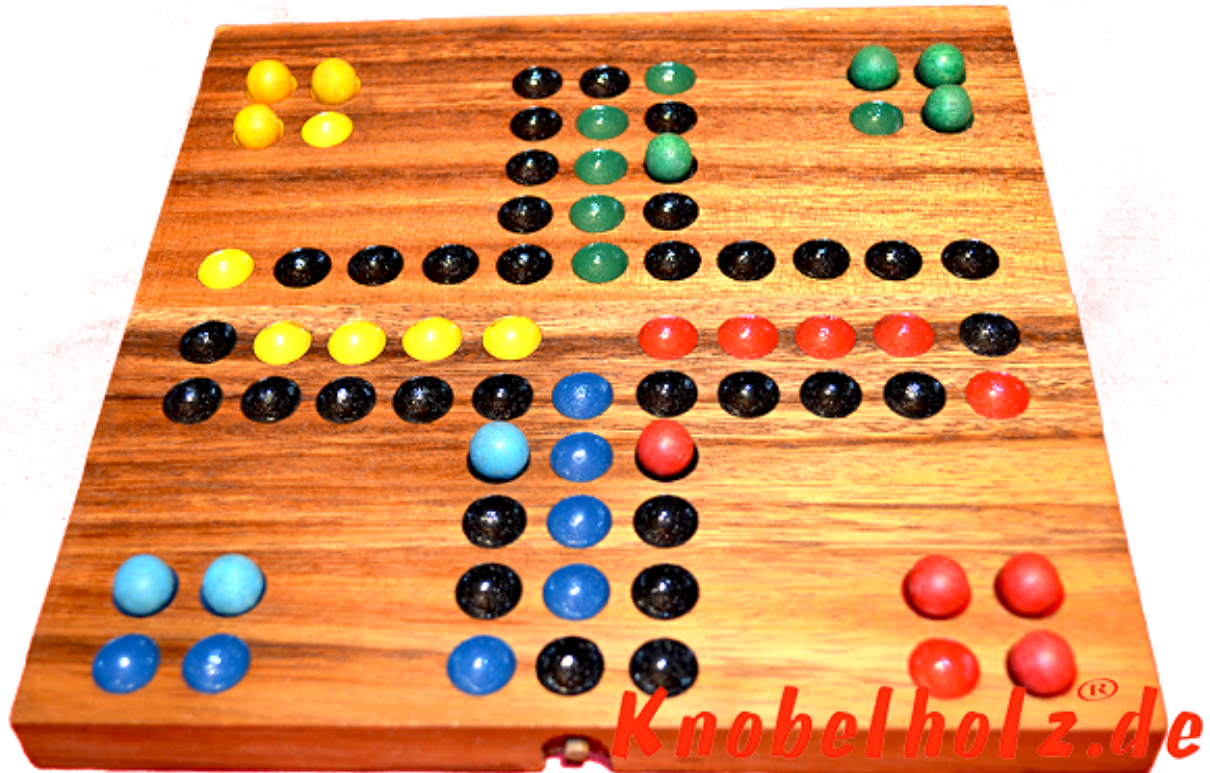

Ludjamgo 6 und nach Haus Würfelspiel Klappbrett

Ludjamgo 6 und nach Haus Würfelspiel Klappbrett moit Kugeln als Reisevariante mit ganzer Familie in Maßen 20,0 x 20,0 x 2,5 cm, ludo bord balls samanea wooden game

Ludjamgo 6 und nach Haus Würfelspiel Klappbrett mit Kugeln für Kinder und die ganze Familie. Jeder bekommt vier Spielfiguren einer Farbe und versucht durch würfeln mit einer 6 aus der Startposition zu kommen um durch weiteres würfeln seine 4 Figuren den

Weg einmal rund herum in das Haus seiner Farbe zu bringen. Würfelspiel Familienspiel eine mini Reisevariante des Erfolgspiels für 4 Reisende Spieler....

~~Preis: 20,00 €~~

1-2 months

[Ask a question about this product](#)