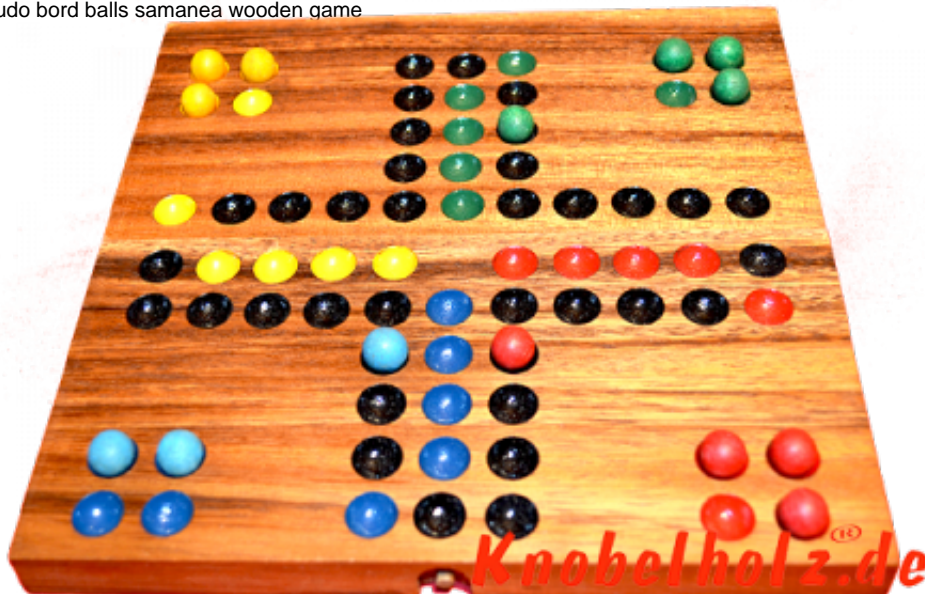

Ludjamgo 6 und nach Haus Würfelspiel Klappbrett

Ludjamgo 6 und nach Haus Würfelspiel Klappbrett moit Kugeln als Reisevariante mit ganzer Familie in Maßen 20,0 x 20,0 x 2,5 cm, ludo bord balls samanea wooden game

Ludjamgo 6 und nach Haus Würfelspiel Klappbrett mit Kugeln für Kinder und die ganze Familie. Jeder bekommt vier Spielfiguren einer Farbe und versucht durch würfeln mit einer 6 aus der Startposition zu kommen um durch weiteres würfeln seine 4 Figuren den

Weg einmal rund herum in das Haus seiner Farbe zu bringen. Würfelspiel Familienspiel eine mini Reisevariante des Erfolgspiels für 4 Reisende Spieler....

~~Preis: 20,00 €~~

1-2 months

[Ask a question about this product](#)