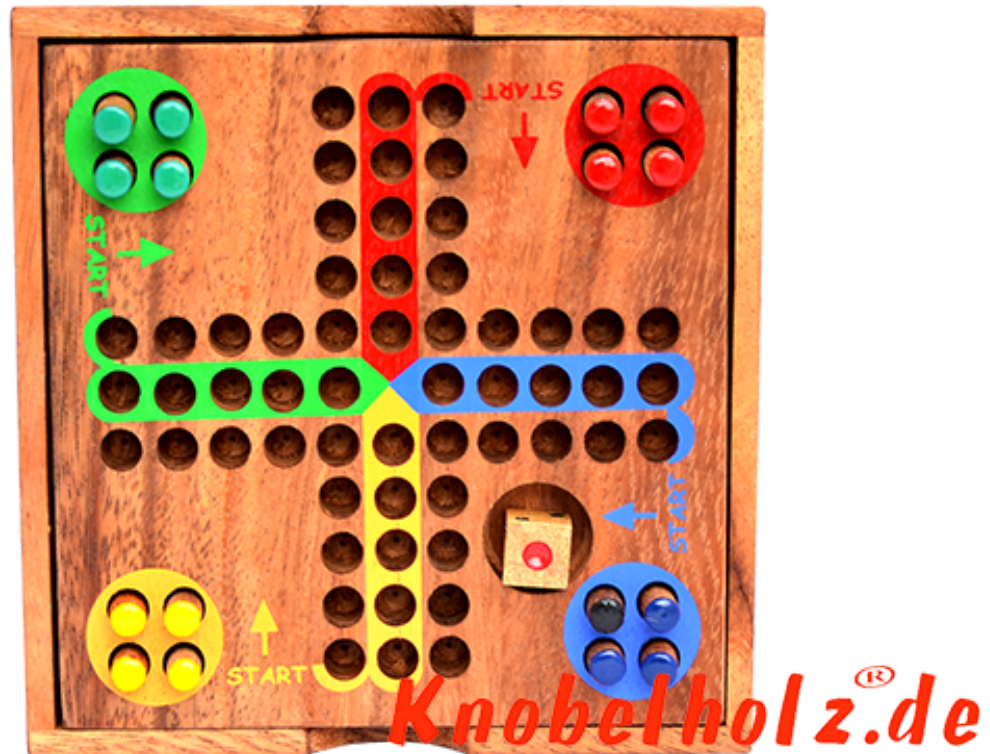

## Ludjamgo 6 und nach Haus Würfelspiel Box small

Ludjamgo 6 und nach Haus Familien Würfelspiel Box small Reisevariante mit ganzer Familie in Maßen 11,2 x 11,2 x 2,8 cm, Ludo samanea wooden game

Ludjamgo 6 und nach Haus Würfelspiel für Kinder und die ganze Familie. Jeder bekommt vier Spielfiguren einer Farbe und versucht durch würfeln mit einer 6 aus der Startposition zu kommen um durch weiteres würfeln seine 4 Figuren den Weg einmal rund herum

in das Haus seiner Farbe zu bringen. Würfelspiel Familienspiel eine mini Reisevariante des Erfolgspiels für 4 Reisende Spieler...  
Beispiel Foto

1-2 months

[Ask a question about this product](#)

Manufacturer [Knobelholz.de](http://Knobelholz.de)

Units in box: 1