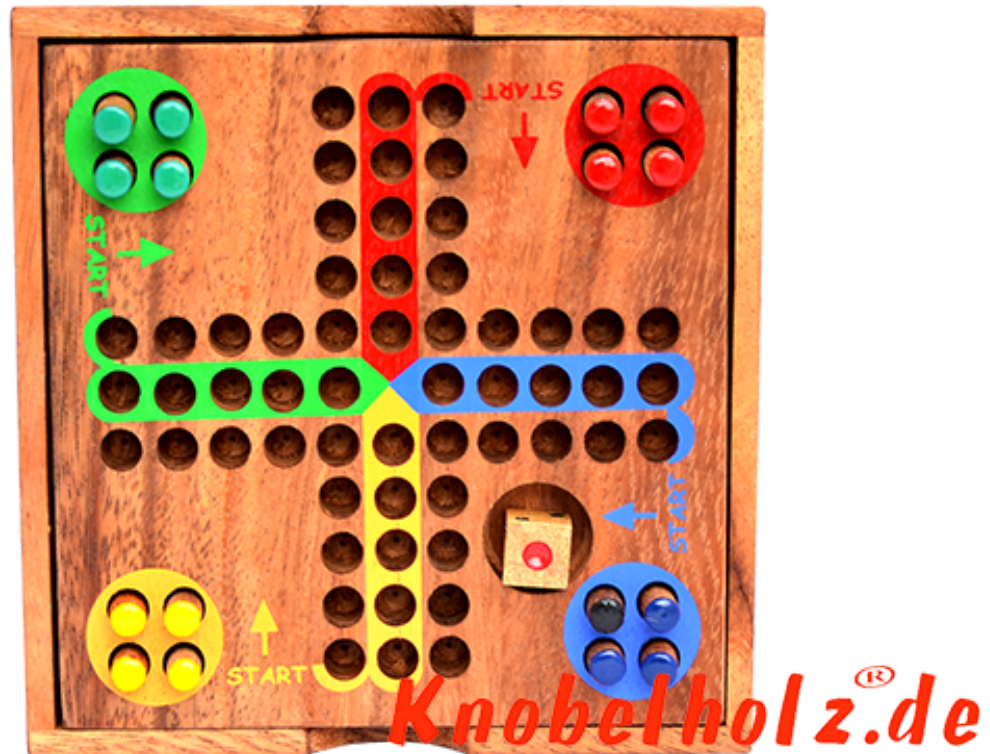

Ludjamgo 6 und nach Haus Würfelspiel Box small

Ludjamgo 6 und nach Haus Familien Würfelspiel Box small Reisevariante mit ganzer Familie in Maßen 11,2 x 11,2 x 2,8 cm, ludo samanea wooden game

Ludjamgo 6 und nach Haus Würfelspiel für Kinder und die ganze Familie. Jeder bekommt vier Spielfiguren einer Farbe und versucht durch würfeln mit einer 6 aus der Startposition zu kommen um durch weiteres würfeln seine 4 Figuren den Weg einmal rund herum

in das Haus seiner Farbe zu bringen. Würfelspiel Familienspiel eine mini Reisevariante des Erfolgspiels für 4 Reisende Spieler...
Beispiel Foto

1-2 months

[Ask a question about this product](#)

Manufacturer Knobelholz.de