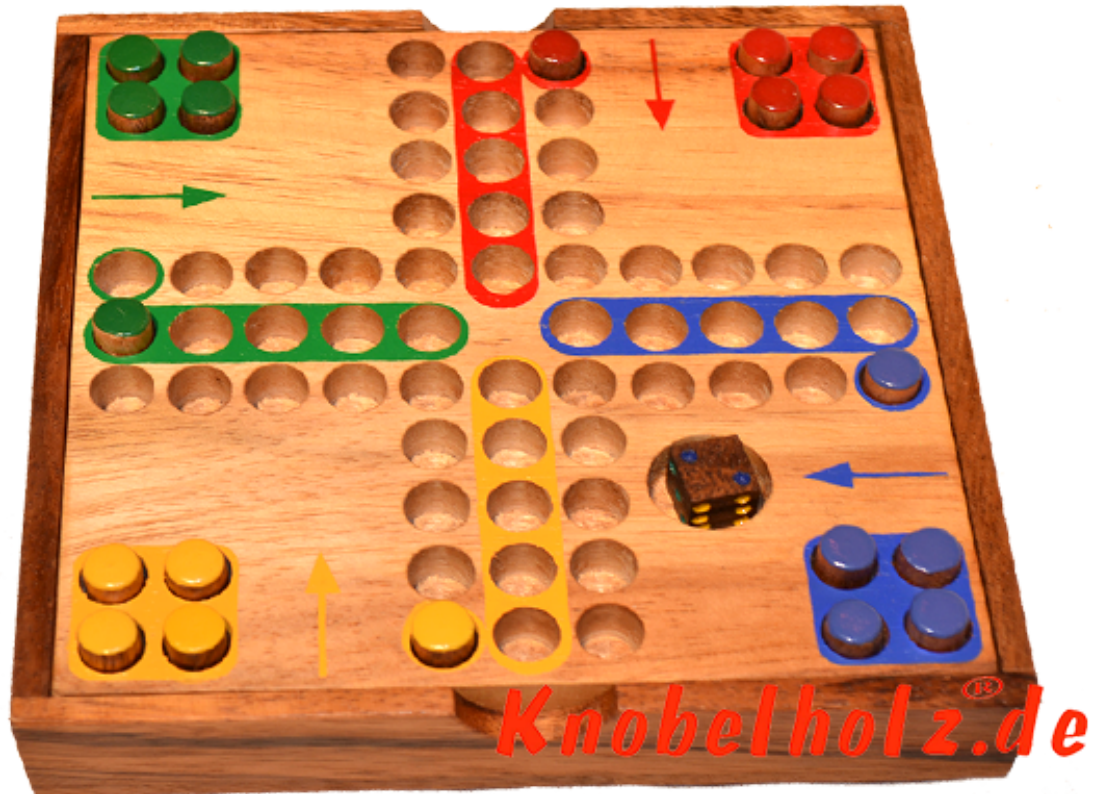

Ludjamgo 6 und nach Haus Würfelspiel Box mit Stiften

Ludjamgo 6 und nach Haus Würfelspiel Box mit Stiften Reisevariante mit der ganzen Familie in Maßen 13,8 x 13,8 x 3,2 cm, ludo pins samanea wooden game

Ludjamgo 6 und nach Haus Würfelspiel Box mit Stiften für Kinder und die ganze Familie. Jeder bekommt vier Spielfiguren einer Farbe und versucht durch würfeln mit einer 6 aus der Startposition zu kommen um durch weiteres würfeln seine 4 Figuren den Weg

einmal rund herum in das Haus seiner Farbe zu bringen. Würfelspiel Familienspiel eine mini Reisevariante des Erfolgspiels für 4 Reisende Spieler....

~~Preis: 12,90 €~~
Preis: 12,90 €

1-2 months

[Ask a question about this product](#)