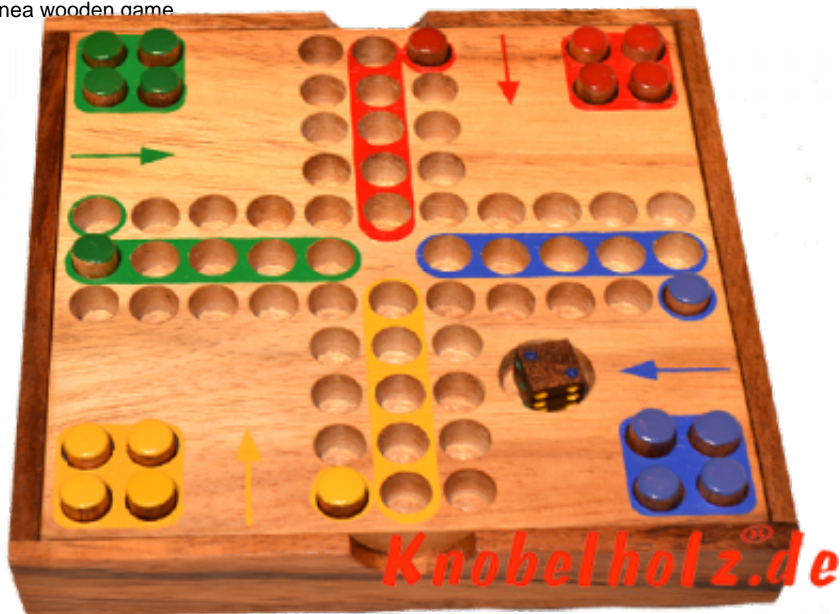

Ludjamgo 6 und nach Haus Würfelspiel Box mit Stiften

Ludjamgo 6 und nach Haus Würfelspiel Box mit Stiften Reisevariante mit der ganzen Familie in Maßen 13,8 x 13,8 x 3,2 cm, ludo pins samanea wooden game

Ludjamgo 6 und nach Haus Würfelspiel Box mit Stiften für Kinder und die ganze Familie. Jeder bekommt vier Spielfiguren einer Farbe und versucht durch würfeln mit einer 6 aus der Startposition zu kommen um durch weiteres würfeln seine 4 Figuren den Weg

einmal rund herum in das Haus seiner Farbe zu bringen. Würfelspiel Familienspiel eine mini Reisevariante des Erfolgspiels für 4 Reisende Spieler....

~~Preis: 12,90 €~~
Preis: 12,90 €

1-2 months

[Ask a question about this product](#)