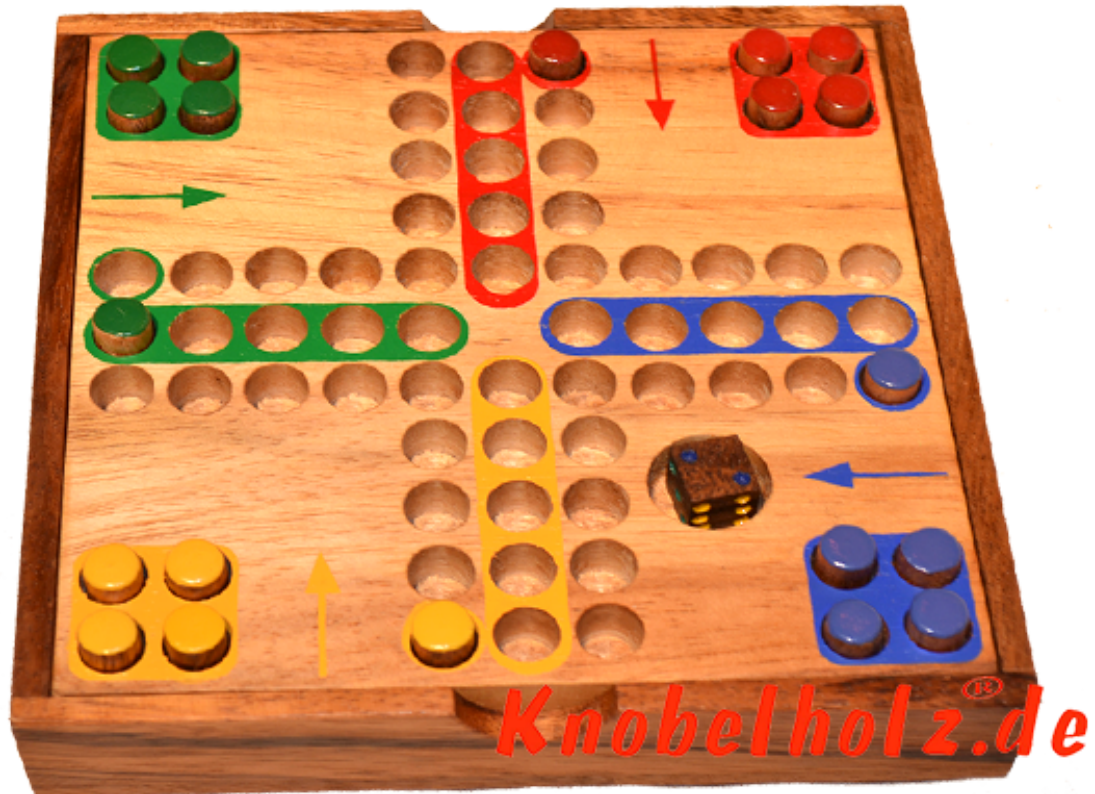

Ludjamgo 6 und nach Haus Würfelspiel Box mit Stiften

Ludjamgo 6 und nach Haus Würfelspiel Box mit Stiften Reisevariante mit der ganzen Familie in Maßen 13,8 x 13,8 x 3,2 cm, ludo pins samanea wooden game

Ludjamgo 6 und nach Haus Würfelspiel Box mit Stiften für Kinder und die ganze Familie. Jeder bekommt vier Spielfiguren einer Farbe und versucht durch würfeln mit einer 6 aus der Startposition zu kommen um durch weiteres würfeln seine 4 Figuren den Weg

einmal rund herum in das Haus seiner Farbe zu bringen. Würfelspiel Familienspiel eine mini Reisevariante des Erfolgspiels für 4 Reisende Spieler....

~~Preis: 12,90 €~~
Preis: 12,90 €

1-2 months

[Ask a question about this product](#)