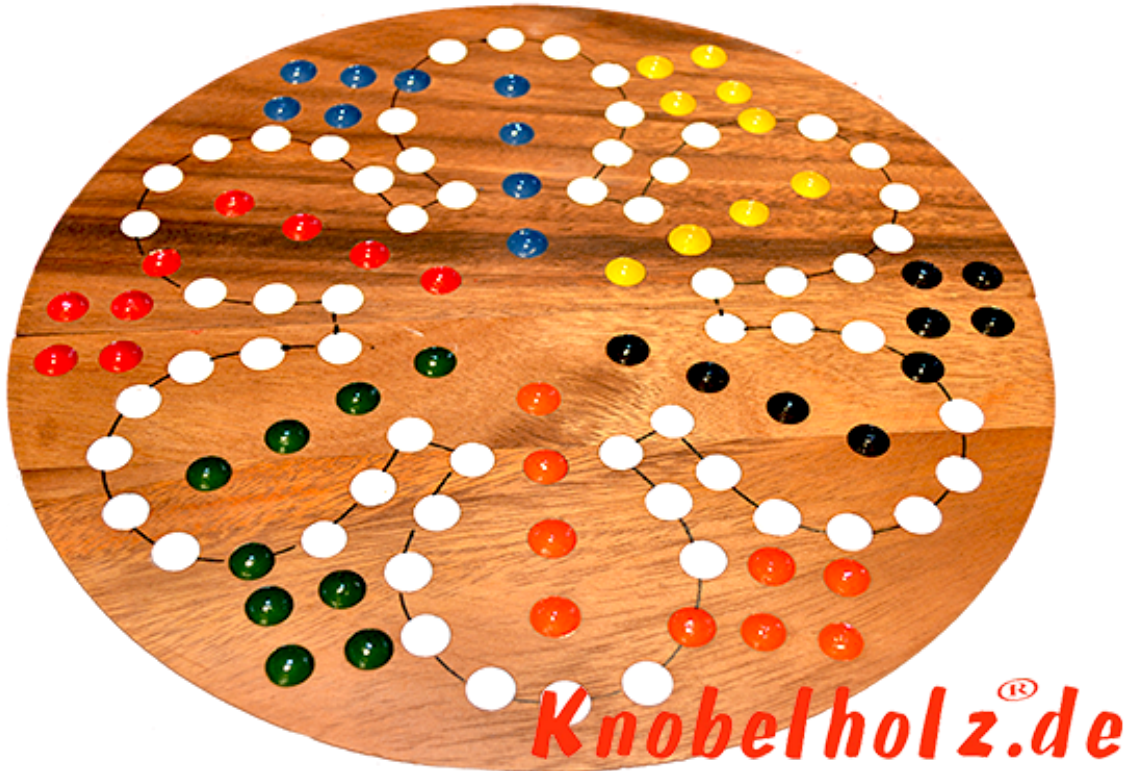

Ludjamgo 6 und nach Haus Würfelspiel Rund für 6 Spieler

Ludjamgo 6 und nach Haus Würfelspiel Rund für 6 Spieler mit der ganzen Familie in Maßen 32,0 x 32,0 x 3,5 cm, ludo bord balls samanea wooden game

Ludjamgo 6 und nach Haus Würfelspiel Brett für 6 Spieler für Kinder oder die ganze Familie. Jeder bekommt vier Spielfiguren einer Farbe und versucht durch würfeln mit einer 6 aus der Startposition zu kommen um durch weiteres würfeln seine 4 Figuren den Weg

einmal rund herum in das Haus seiner Farbe zu bringen. Würfelspiel Familienspiel eine mini Reisevariante des Erfolgspiels für Reisende Spieler.... ... rauswerfen ist Pflicht....

Preis ~~12,90 €~~ **10,90 €**