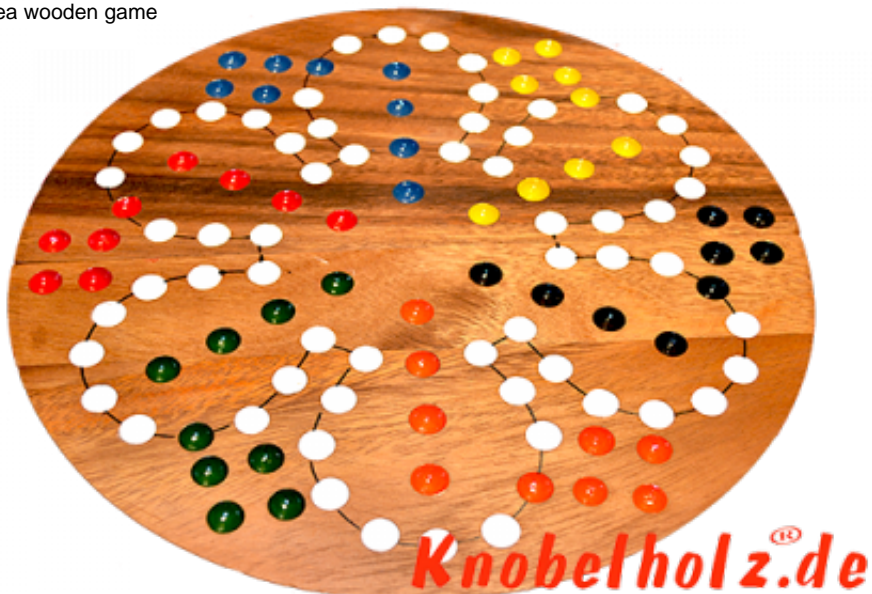

Ludjamgo 6 und nach Haus Würfelspiel Rund für 6 Spieler

Ludjamgo 6 und nach Haus Würfelspiel Rund für 6 Spieler mit der ganzen Familie in Maßen 32,0 x 32,0 x 3,5 cm, ludo bord balls samanea wooden game

Ludjamgo 6 und nach Haus Würfelspiel Brett für 6 Spieler für Kinder oder die ganze Familie. Jeder bekommt vier Spielfiguren einer Farbe und versucht durch würfeln mit einer 6 aus der Startposition zu kommen um durch weiteres würfeln seine 4 Figuren den Weg

einmal rund herum in das Haus seiner Farbe zu bringen. Würfelspiel Familienspiel eine mini Reisevariante des Erfolgspiels für Reisende Spieler.... ... rauswerfen ist Pflicht....

Preis ~~12,90 €~~ **10,90 €**