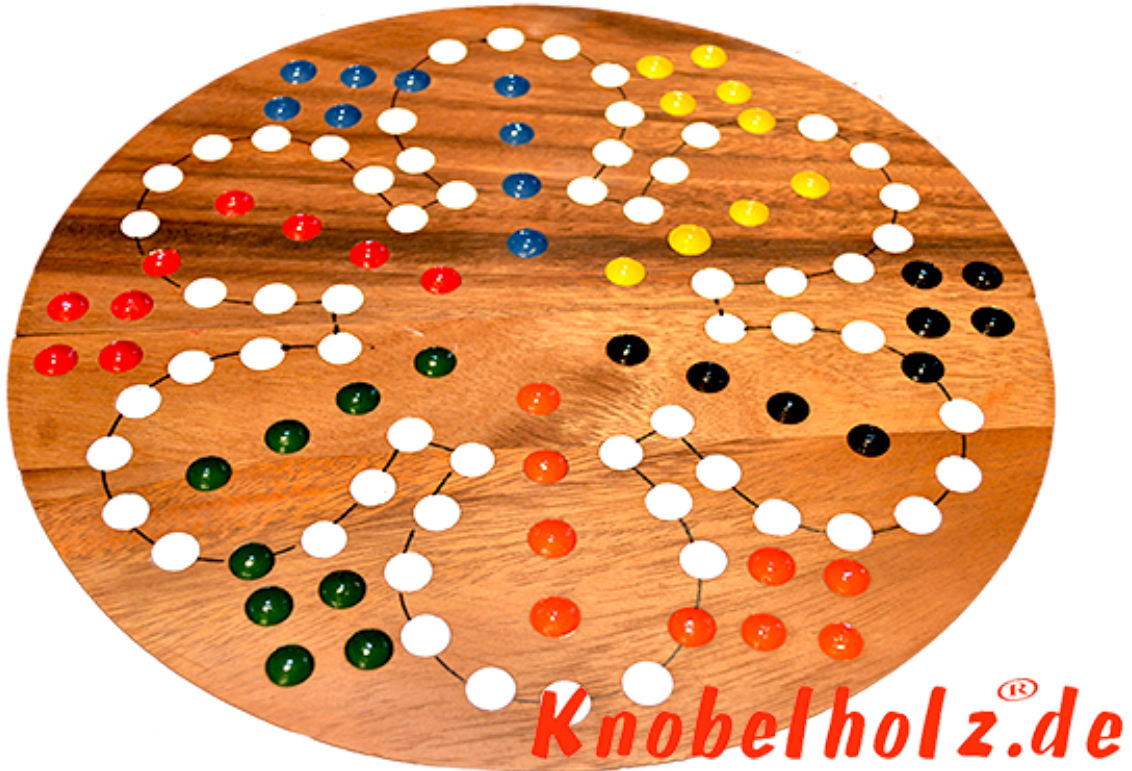

Ludjamgo 6 und nach Haus Würfelspiel Rund für 6 Spieler

Ludjamgo 6 und nach Haus Würfelspiel Rund für 6 Spieler mit der ganzen Familie in Maßen 32,0 x 32,0 x 3,5 cm, ludo bord balls samanea wooden game

Ludjamgo 6 und nach Haus Würfelspiel Brett für 6 Spieler für Kinder oder die ganze Familie. Jeder bekommt vier Spielfiguren einer Farbe und versucht durch würfeln mit einer 6 aus der Startposition zu kommen um durch weiteres würfeln seine 4 Figuren den Weg

einmal rund herum in das Haus seiner Farbe zu bringen. Würfelspiel Familienspiel eine mini Reisevariante des Erfolgspiels für Reisende Spieler.... ... rauswerfen ist Pflicht....

Preis ~~12,90 €~~ **10,90 €**