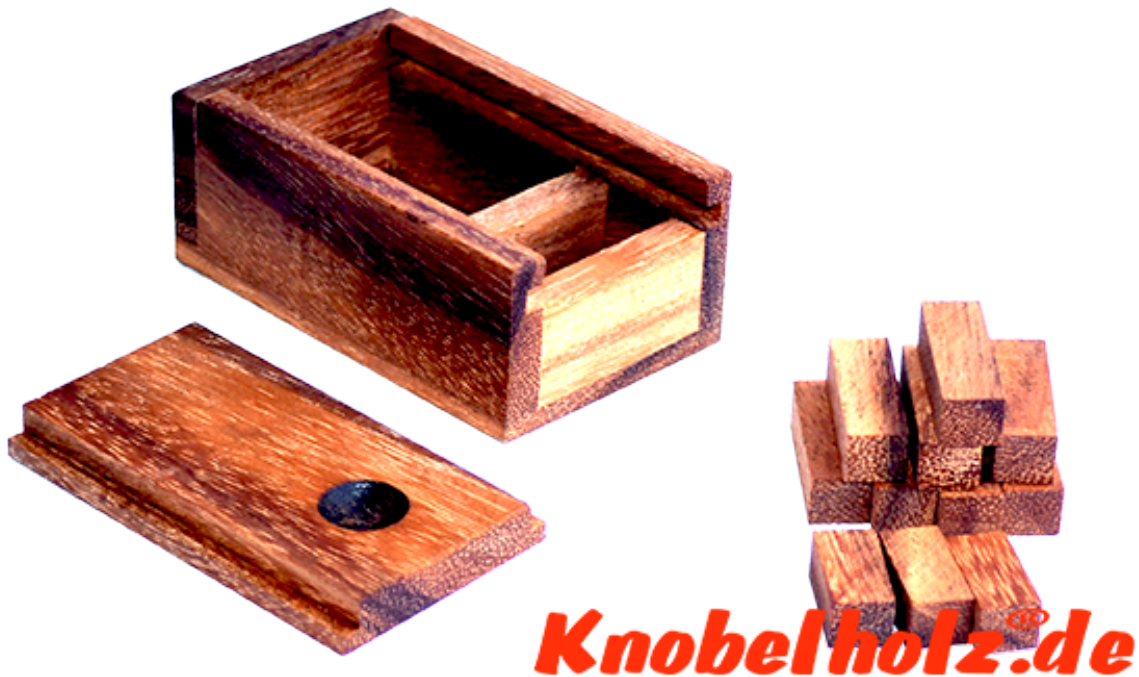

Little Box Puzzle Tricky Holzpuzzle

Little Box Puzzle, Little Box Holzpuzzle, Puzzle 3D, Wooden IQ Game, Geduld Puzzle, Denkspiel in den Maßen 8,5 x 5,3 x 3,8 cm, samanea brain teaser

Little Box Holzpuzzle die verrückte Puzzlebox mit Holzteilen welche nur 2 Längen haben aber alle sollen in die eine Seite der Box passen ... schaffst Du es