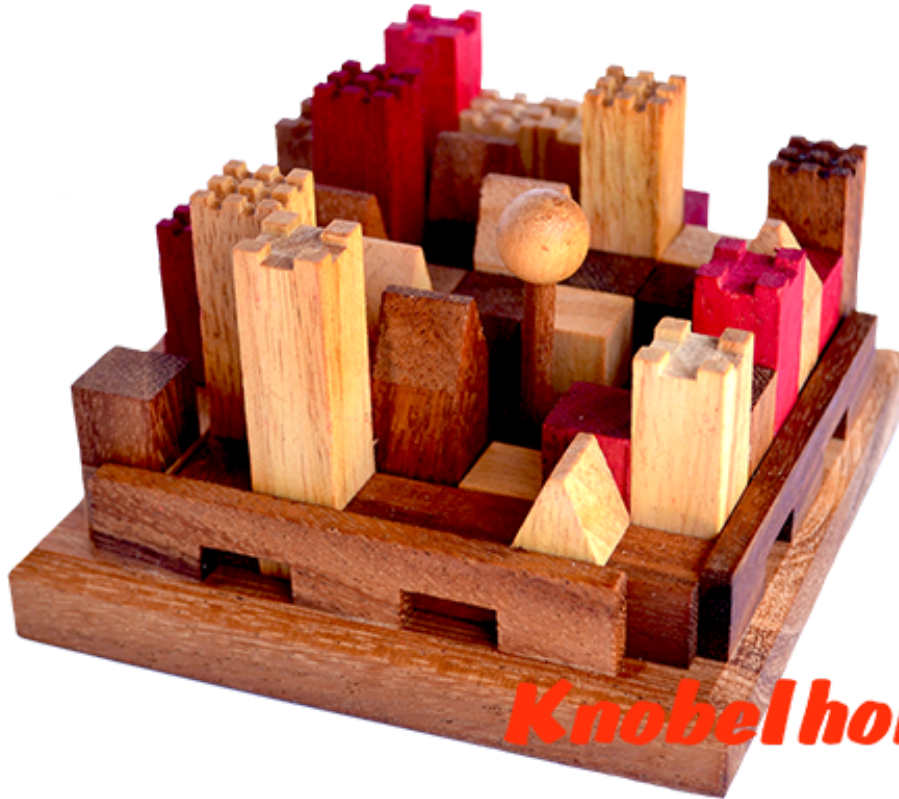

King Castle Puzzle Knobelspiel

King Castle Holzpuzzle mit vielen Puzzle Varianten mit den Maßen 11,8 x 11,8 x 7,0 cm samanea wooden brain teaser

King Castle unser Holzpuzzle für Schlossbauer die schon mal mit der kleinen Variante probieren wollen ... stecke erst den Fahnenmast in das Bord und versuche das Schloss drum herum zu bauen ... viele Möglichkeiten durch versetzen des Mastes
Preis: 12,90 €