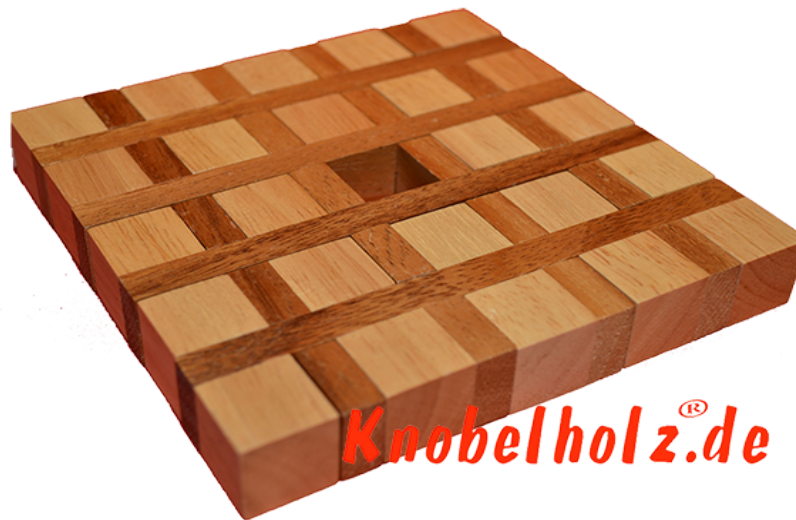

Kaffeekannen Puzzle Untersetzer

Kaffeedeckchen das Kaffeekannen Untersetzer Puzzle Kaffeeklatsch Maße 14,0 x 14,0 x 2,0 cm , parquet samanea wooden puzzle

Kaffeedeckchen ein verflixtes Deckchen aus Holz zu viele Einzelteile...und wie gehören diese zusammen?

Preis: 14,90 €

1-2 months

[Ask a question about this product](#)

Manufacturer Knobelholz.de

Description

Das Kaffeedeckchen
ein Holzpuzzle von Knobelholz.de der besonderen Art. Bekommst Du es zusammen kann der Kaffeeklatsch losgehen.
So soll es aussehen:

wenn es so aussieht hast Glück gleich ist das Kaffeedeckchen fertig.....viele lustige Teile ergeben ein Kaffeedeckchen.

Probier es doch mal aus....

Zur Lösung , wo wir Dir dann alles verraten gehts hier:[Kaffeedeckchen Lösung](#)