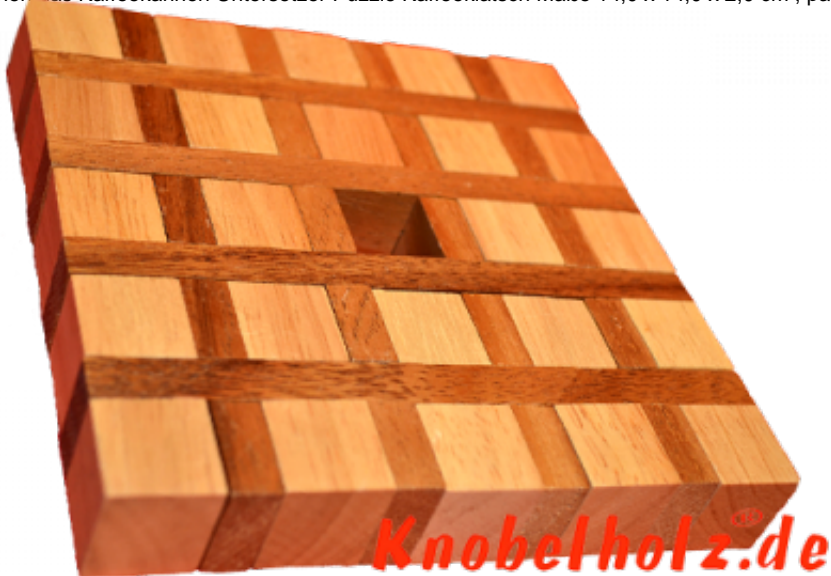

## Kaffeekannen Puzzle Untersetzer

Kaffeedeckchen das Kaffeekannen Untersetzer Puzzle Kaffeeklatsch Maße 14,0 x 14,0 x 2,0 cm , parquet samanea wooden puzzle

Kaffeedeckchen ein verflixtes Deckchen aus Holz zu viele Einzelteile...und wie gehören diese zusammen?

### Das Kaffeedeckchen

ein Holzpuzzle von Knobelholz.de der besonderen Art. Bekommst Du es zusammen kann der Kaffeeklatsch losgehen.  
So soll es aussehen:

wenn es so aussieht hast Glück gleich ist das Kaffeedeckchen fertig.....viele lustige Teile ergeben ein Kaffeedeckchen.