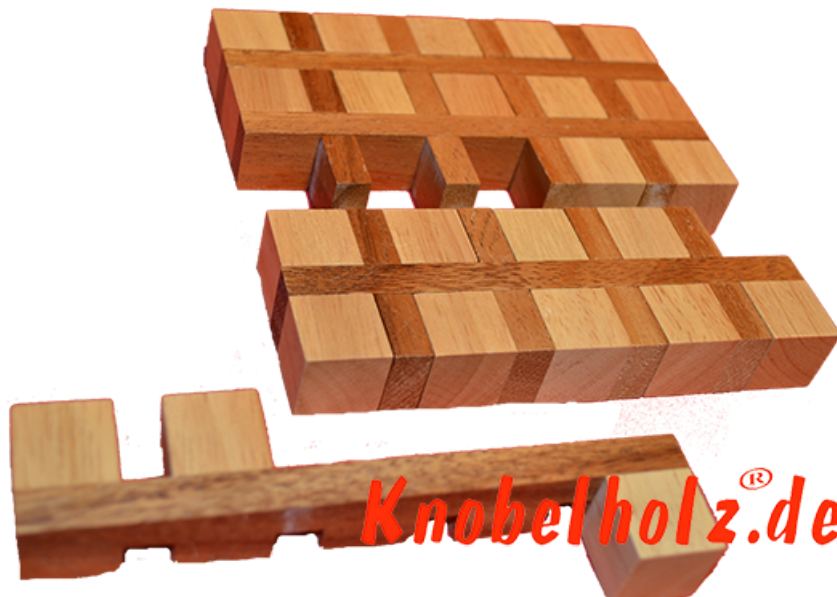

Kaffeekannen Puzzle Untersetzer

Kaffeedeckchen das Kaffeekannen Untersetzer Puzzle Kaffeeklatsch Maße 14,0 x 14,0 x 2,0 cm , parquet samanea wooden puzzle

Kaffeedeckchen ein verflixtes Deckchen aus Holz zu viele Einzelteile...und wie gehören diese zusammen?

Preis: 14,90 €

1-2 months

[Ask a question about this product](#)

Manufacturer Knobelholz.de

Description

Das Kaffeedeckchen
ein Holzpuzzle von Knobelholz.de der besonderen Art. Bekommst Du es zusammen kann der Kaffeeklatsch losgehen.
So soll es aussehen:

wenn es so aussieht hast Glück gleich ist das Kaffeedeckchen fertig.....viele lustige Teile ergeben ein Kaffeedeckchen.

Probier es doch mal aus....

Zur Lösung , wo wir Dir dann alles verraten gehts hier:[Kaffeedeckchen Lösung](#)